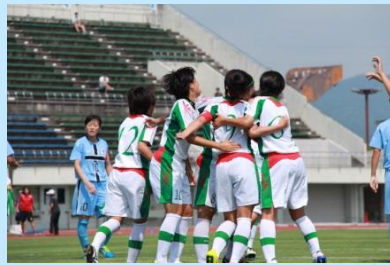

サッカー（7月26日～8月2日）

広島市（広島国際会議場、広島広域公園エディオンスタジアム広島・補助競技場・第1球技場、コカ・コーラウエスト広島スタジアム）

呉市（呉市総合スポーツセンター陸上競技場・多目的グラウンド）

尾道市（広島県立びんご運動公園陸上競技場）

福山市（ふくやま芸術文化ホール（リーデンローズ）、福山市竹ケ端運動公園陸上競技場）

三次市（みよし運動公園陸上競技場）

東広島市（東広島運動公園陸上競技場）