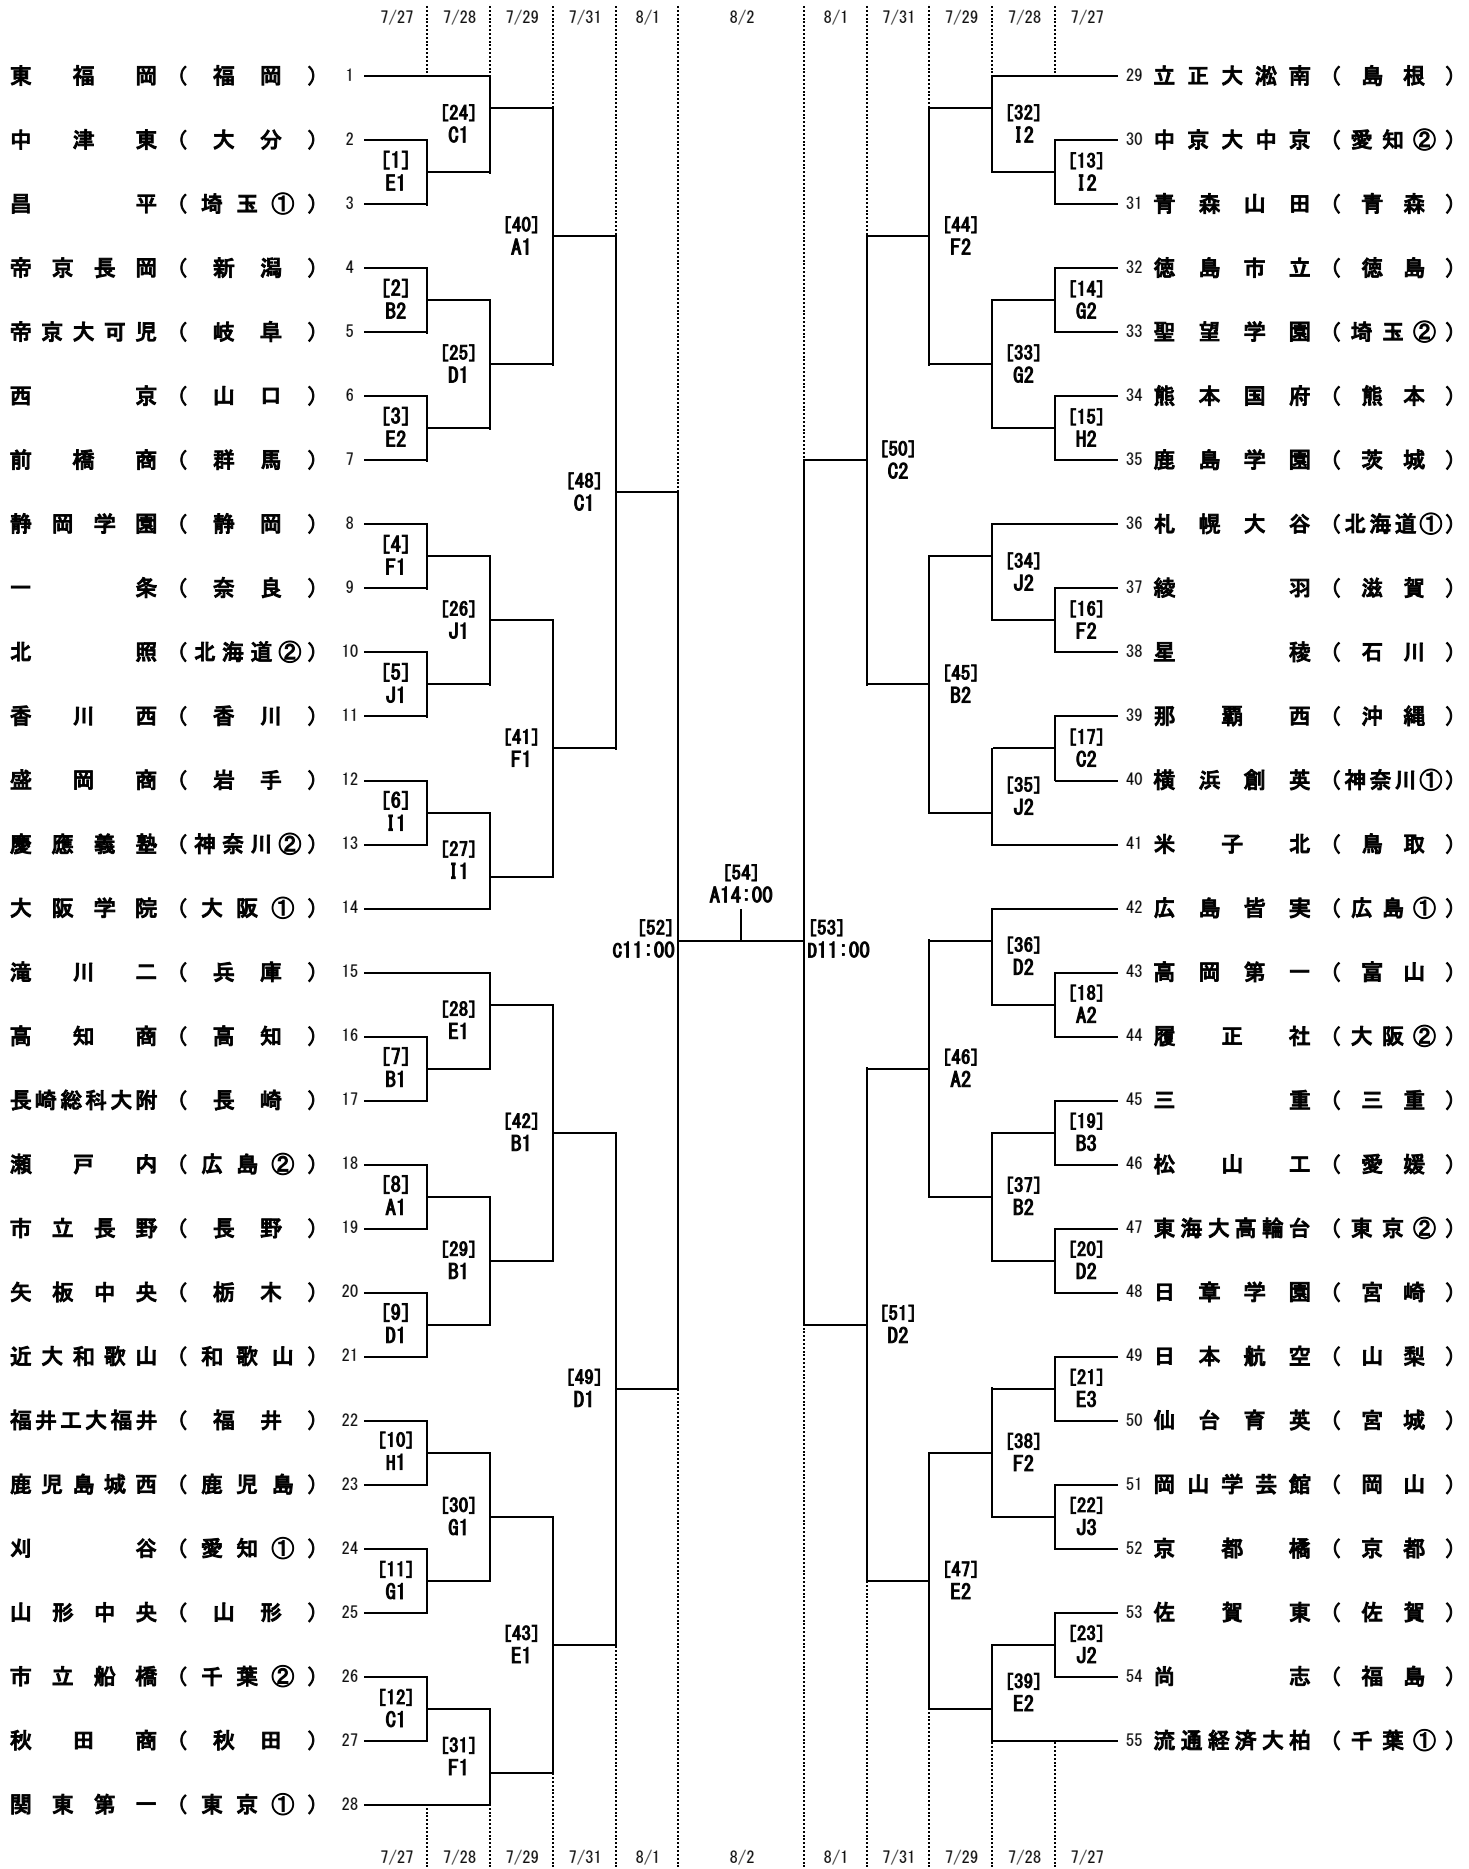

# 平成28年度全国高等学校総合体育大会サッカー競技大会

## 【男子組合せ】

- A: エディオンスタジアム広島
- B: 広島広域公園補助競技場
- C: 広島広域公園第一球技場
- D: コカ・コーラウエスト広島スタジアム
- E: 呉市総合スポーツセンター陸上競技場

- F: 呉市総合スポーツセンター多目的グラウンド
- G: 広島県立びんご運動公園陸上競技場
- H: 福山市竹ヶ端運動公園陸上競技場
- I: みよし運動公園陸上競技場
- J: 東広島運動公園陸上競技場

◆試合開始時間

- ① 10:00
- ② 12:00
- ③ 14:00