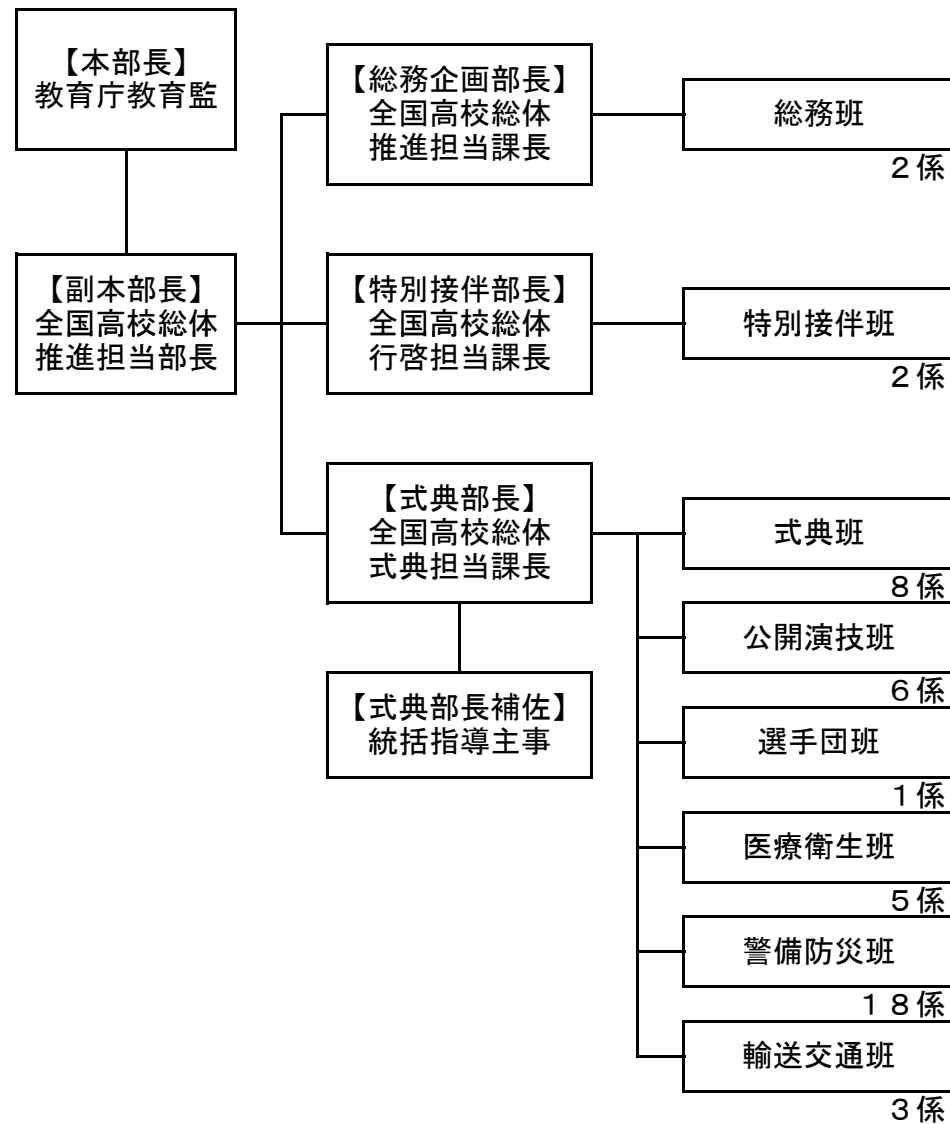

## 平成26年度全国高等学校総合体育大会運営体制について

### 1 総合開会式運営本部 (8月1日 味の素スタジアム)

運営本部員：957人		
内 訳	教育庁事務局職員	300人
	学校事務職員	300人
	教育庁外職員	357人

#### 【組織図】