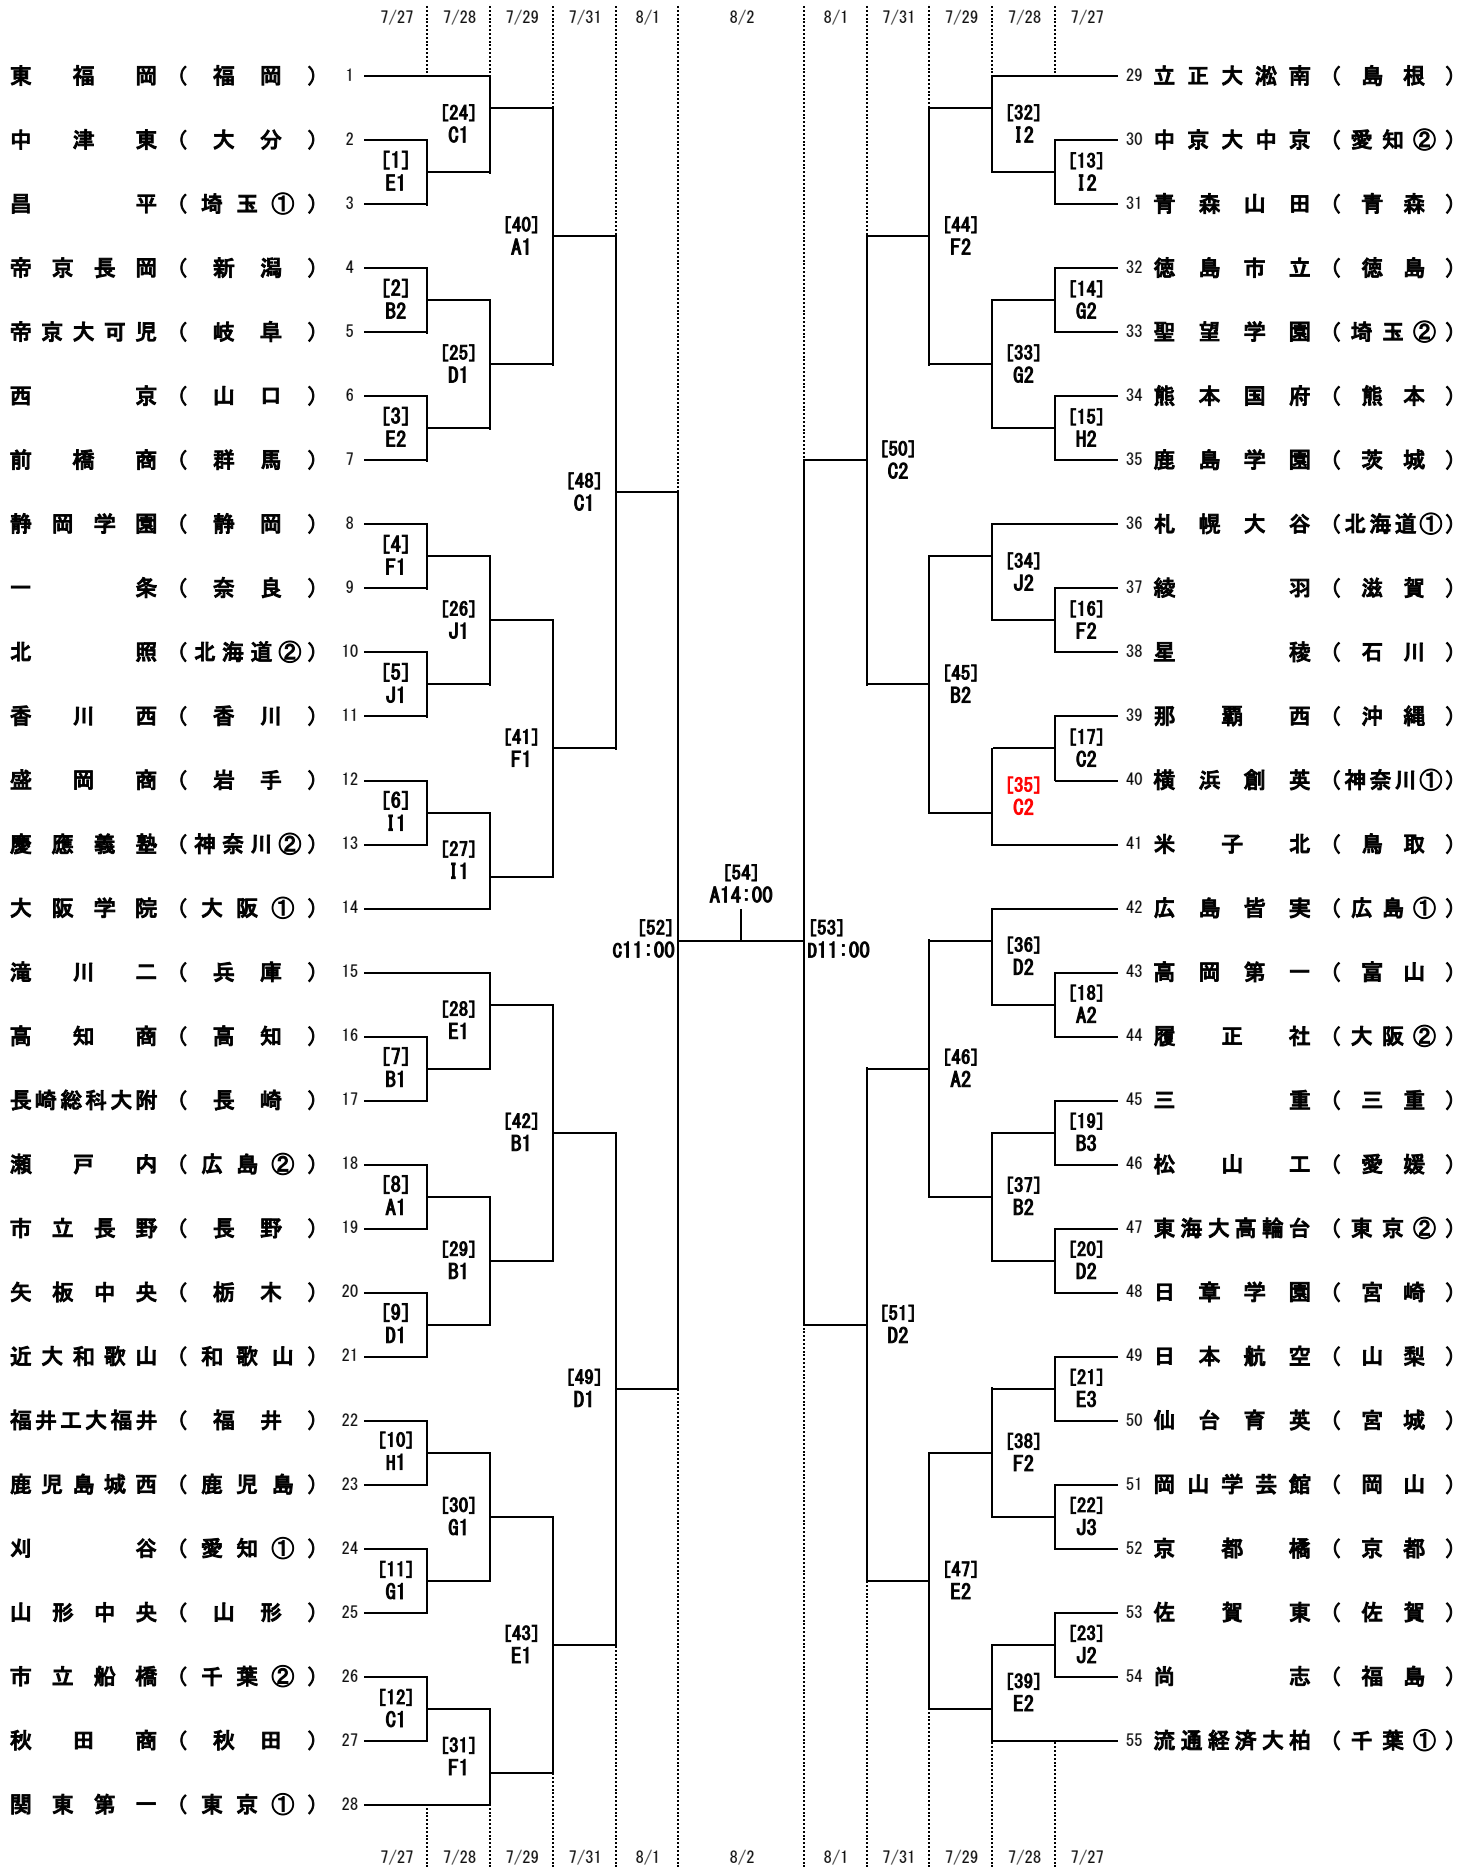

平成28年度全国高等学校総合体育大会サッカー競技大会

【男子組合せ】

- A: エディオンスタジアム広島
- B: 広島広域公園補助競技場
- C: 広島広域公園第一球技場
- D: コカ・コーラウエスト広島スタジアム
- E: 呉市総合スポーツセンター陸上競技場

- F: 呉市総合スポーツセンター多目的グラウンド
- G: 広島県立びんご運動公園陸上競技場
- H: 福山市竹ヶ端運動公園陸上競技場
- I: みよし運動公園陸上競技場
- J: 東広島運動公園陸上競技場

◆試合開始時間

- ① 10:00
- ② 12:00
- ③ 14:00