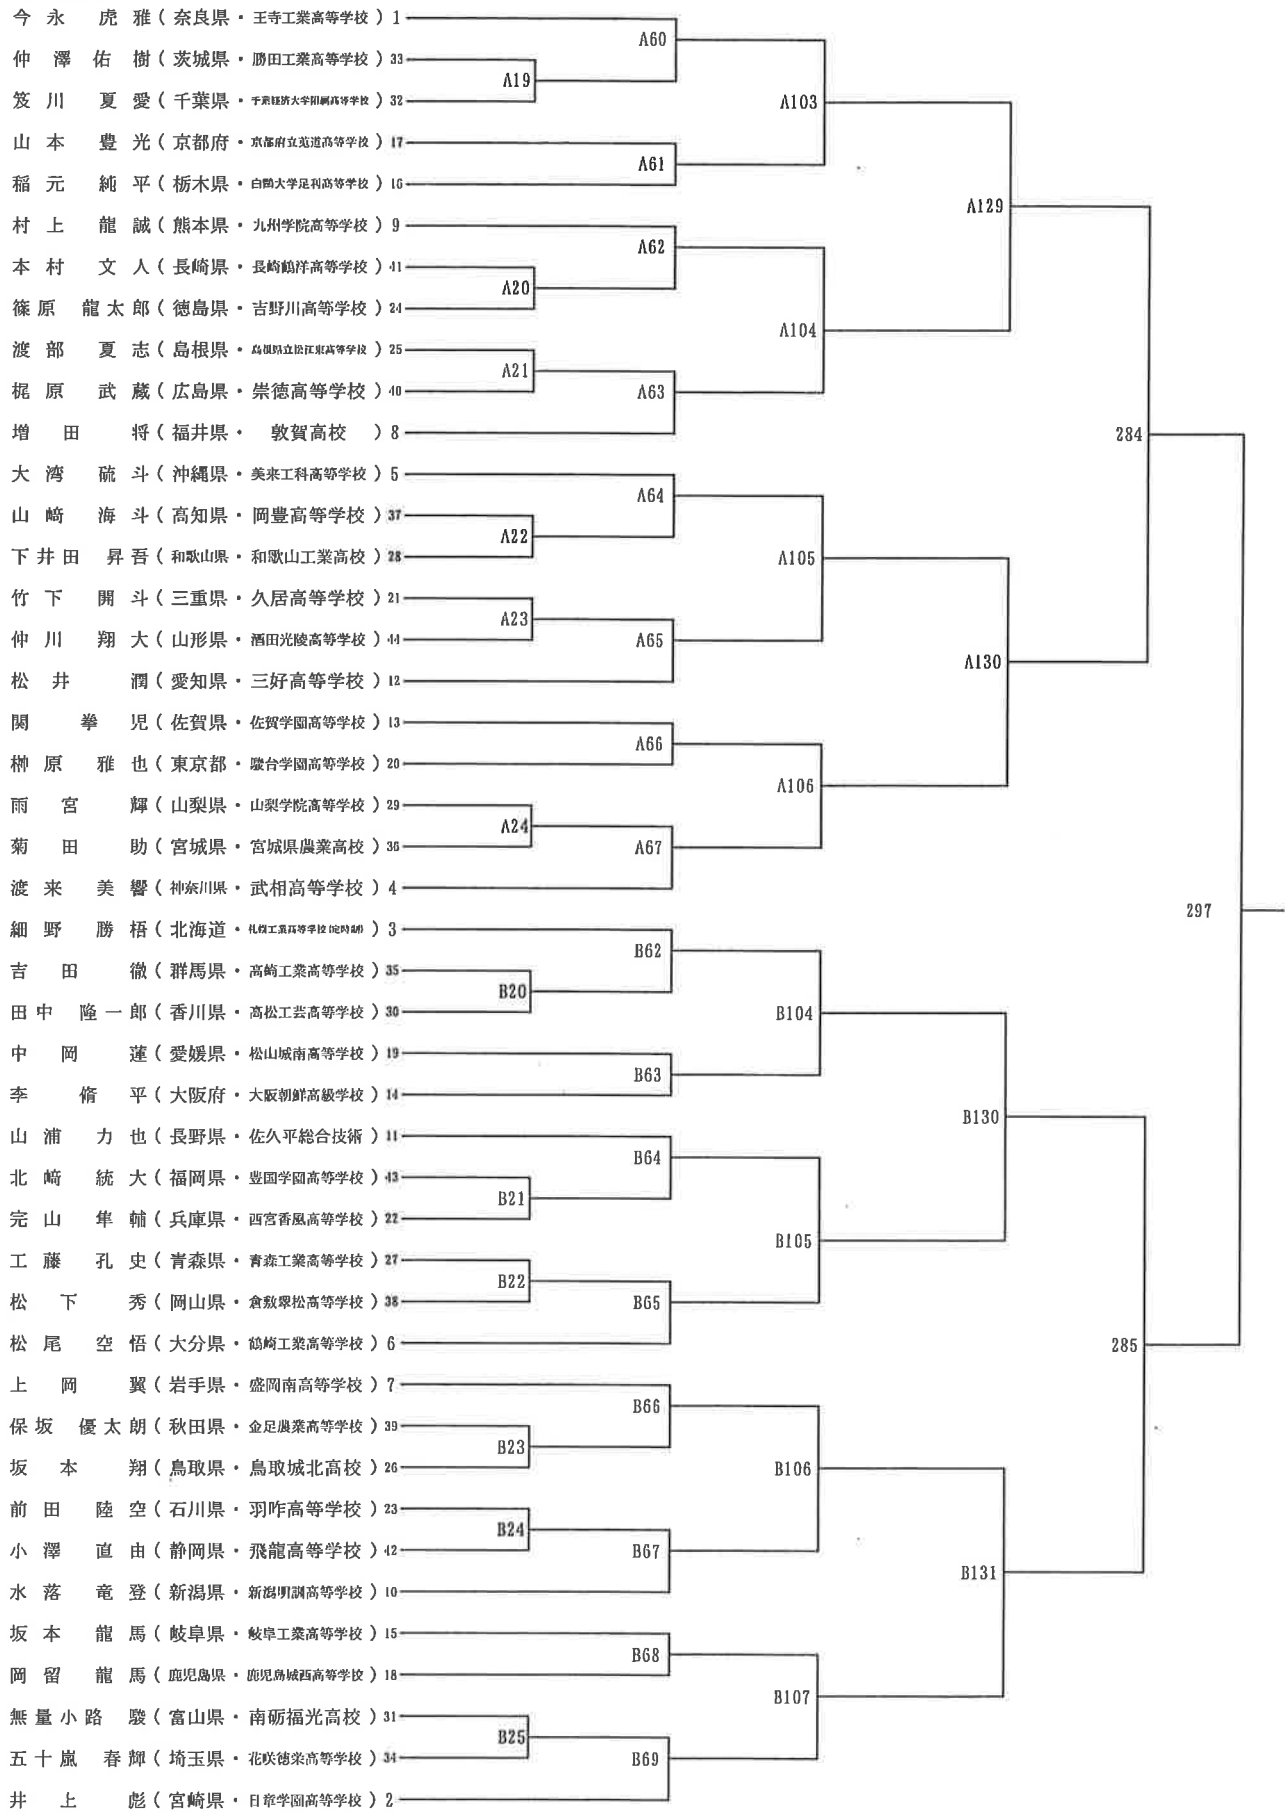

平成28年度全国高等学校総合体育大会ボクシング競技大会
第70回全国高等学校ボクシング選手権大会

山型組み合わせ表

平成28年7月29日～8月3日

@中区スポーツセンター

ピン級

ライトフライ級

フライ級

バンタム級