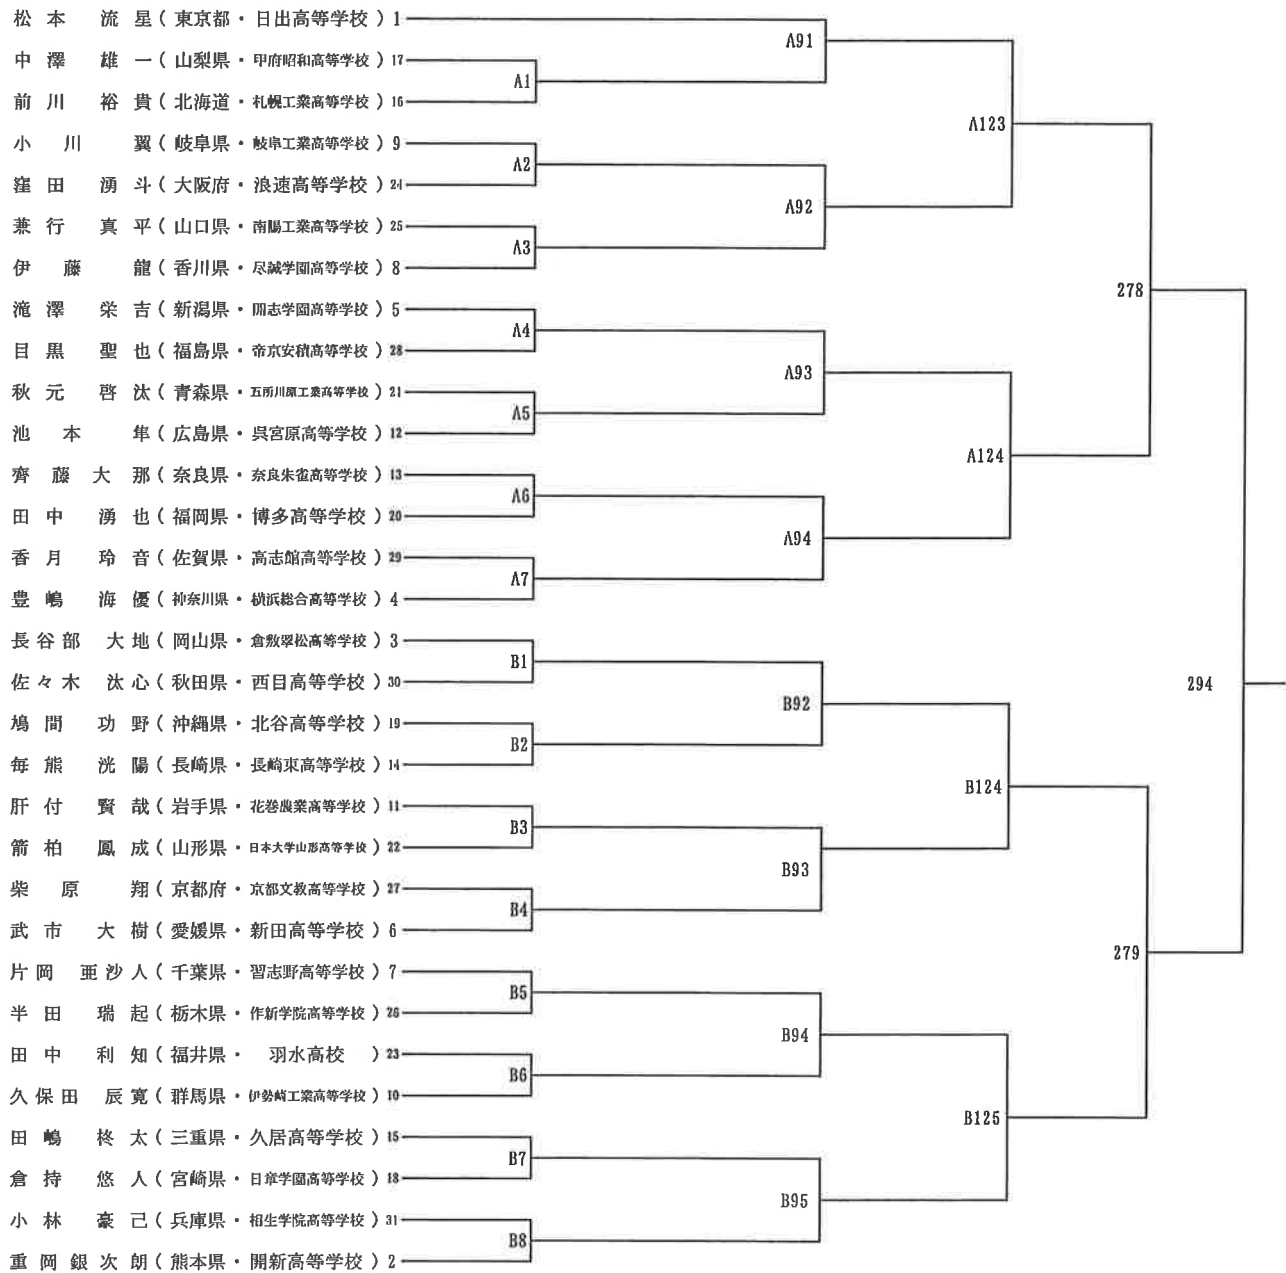

平成28年度全国高等学校総合体育大会ボクシング競技大会
第70回全国高等学校ボクシング選手権大会

山型組み合わせ表

平成28年7月29日～8月3日

@中区スポーツセンター

ピン級

ライトフライ級

フライ級

バンタム級

ライト級

ライトウエルトー級

ウエルター級

ミドル級