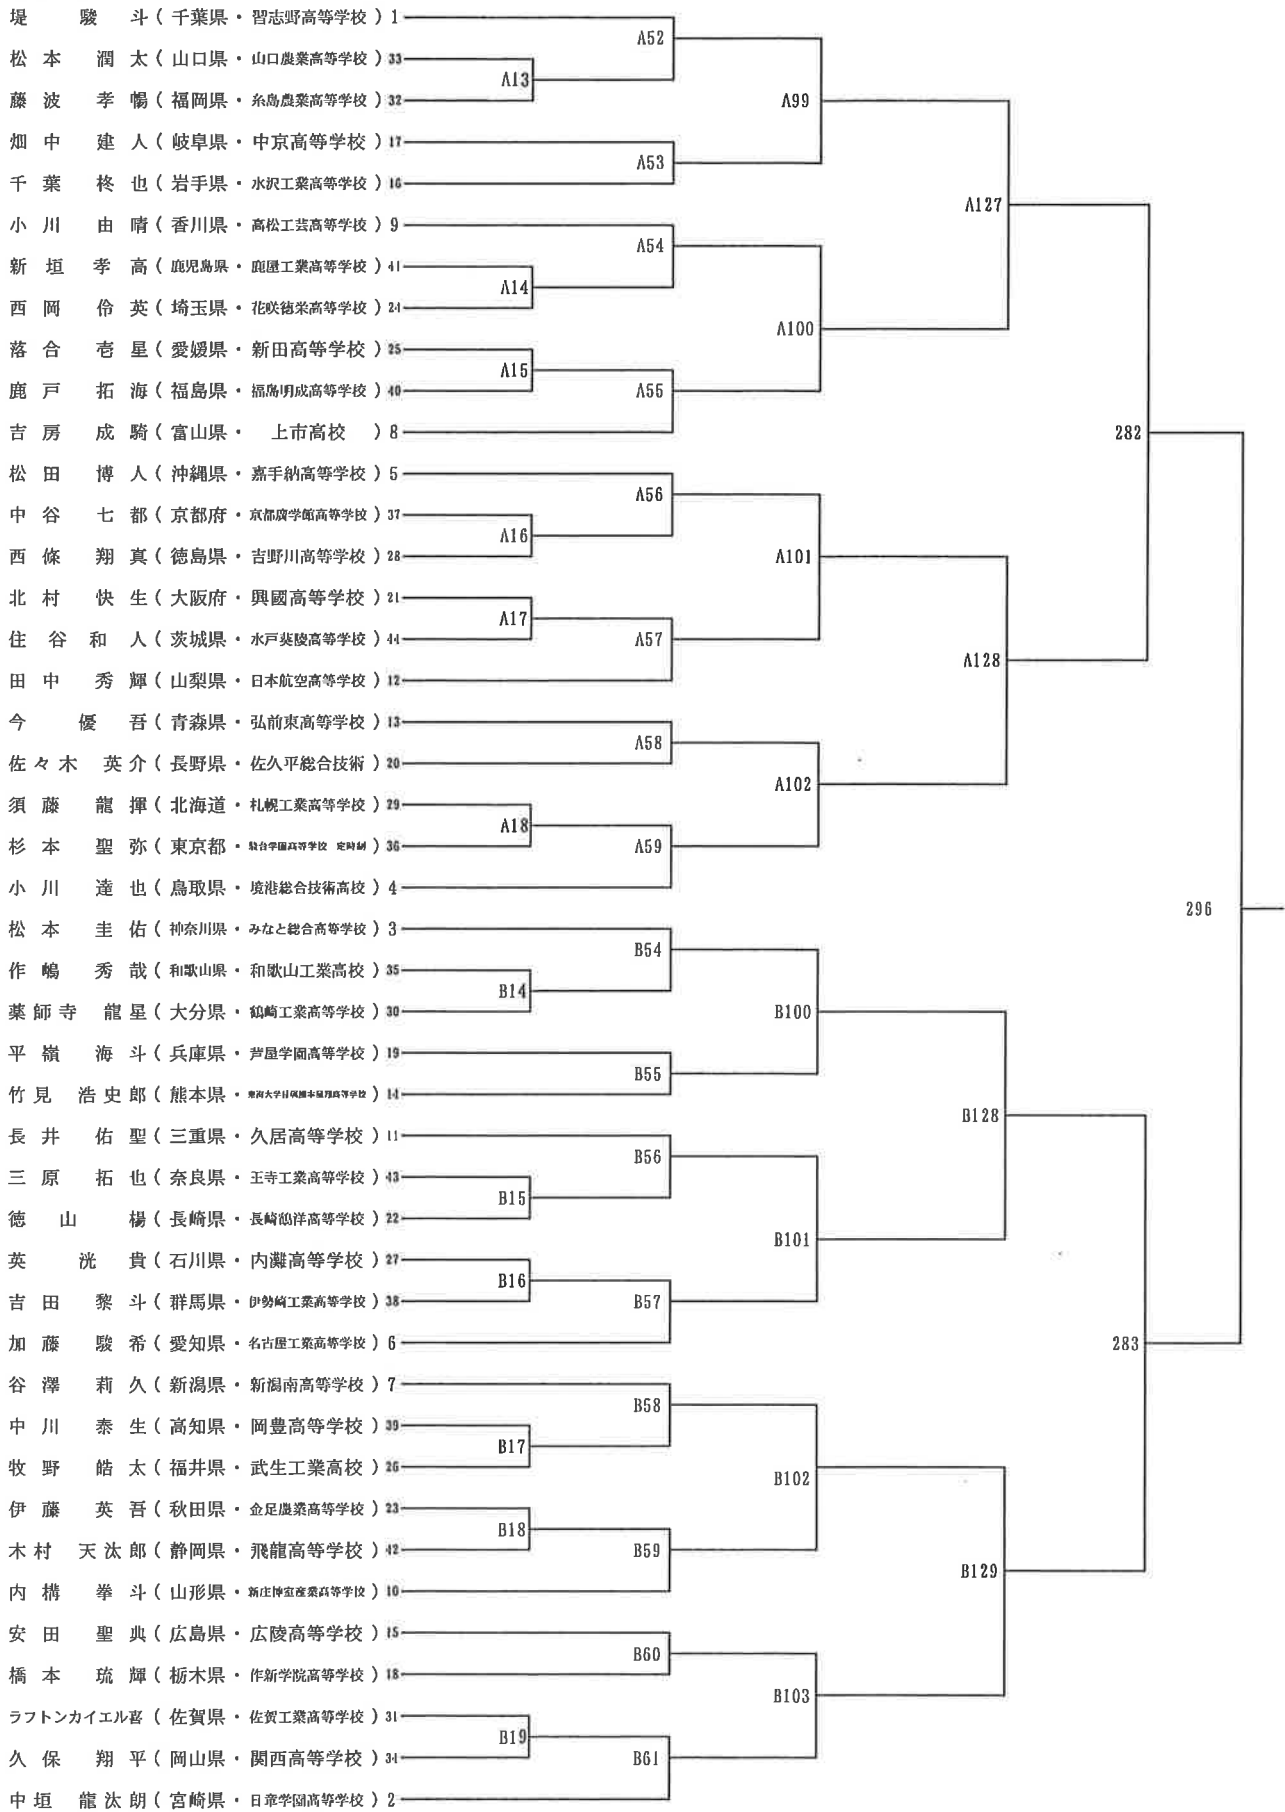

平成28年度全国高等学校総合体育大会ボクシング競技大会
第70回全国高等学校ボクシング選手権大会

山型組み合わせ表

平成28年7月29日～8月3日

@中区スポーツセンター

ピン級

ライトフライ級

フライ級

バンタム級