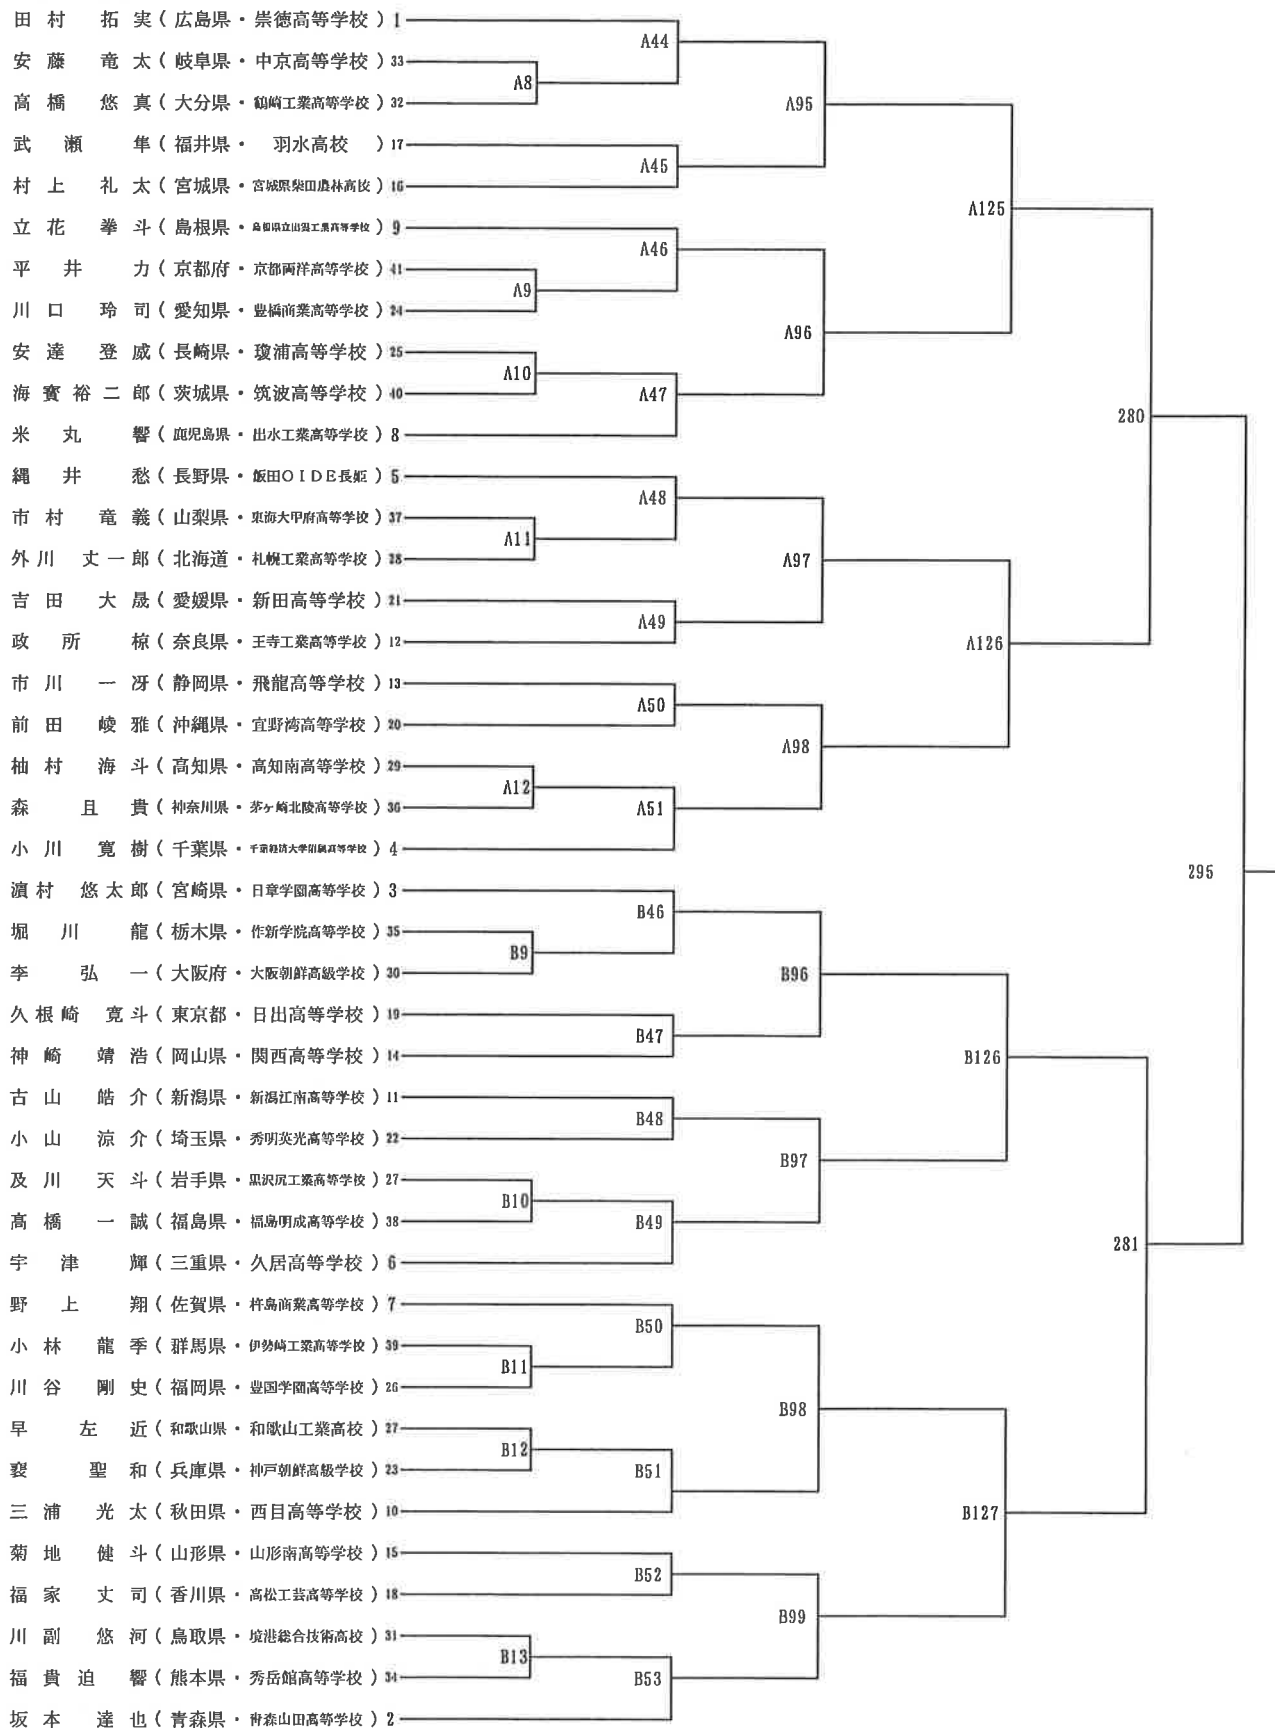

平成28年度全国高等学校総合体育大会ボクシング競技大会
第70回全国高等学校ボクシング選手権大会

山型組み合わせ表

平成28年7月29日～8月3日

@中区スポーツセンター

ピン級

ライトフライ級

フライ級

バンタム級