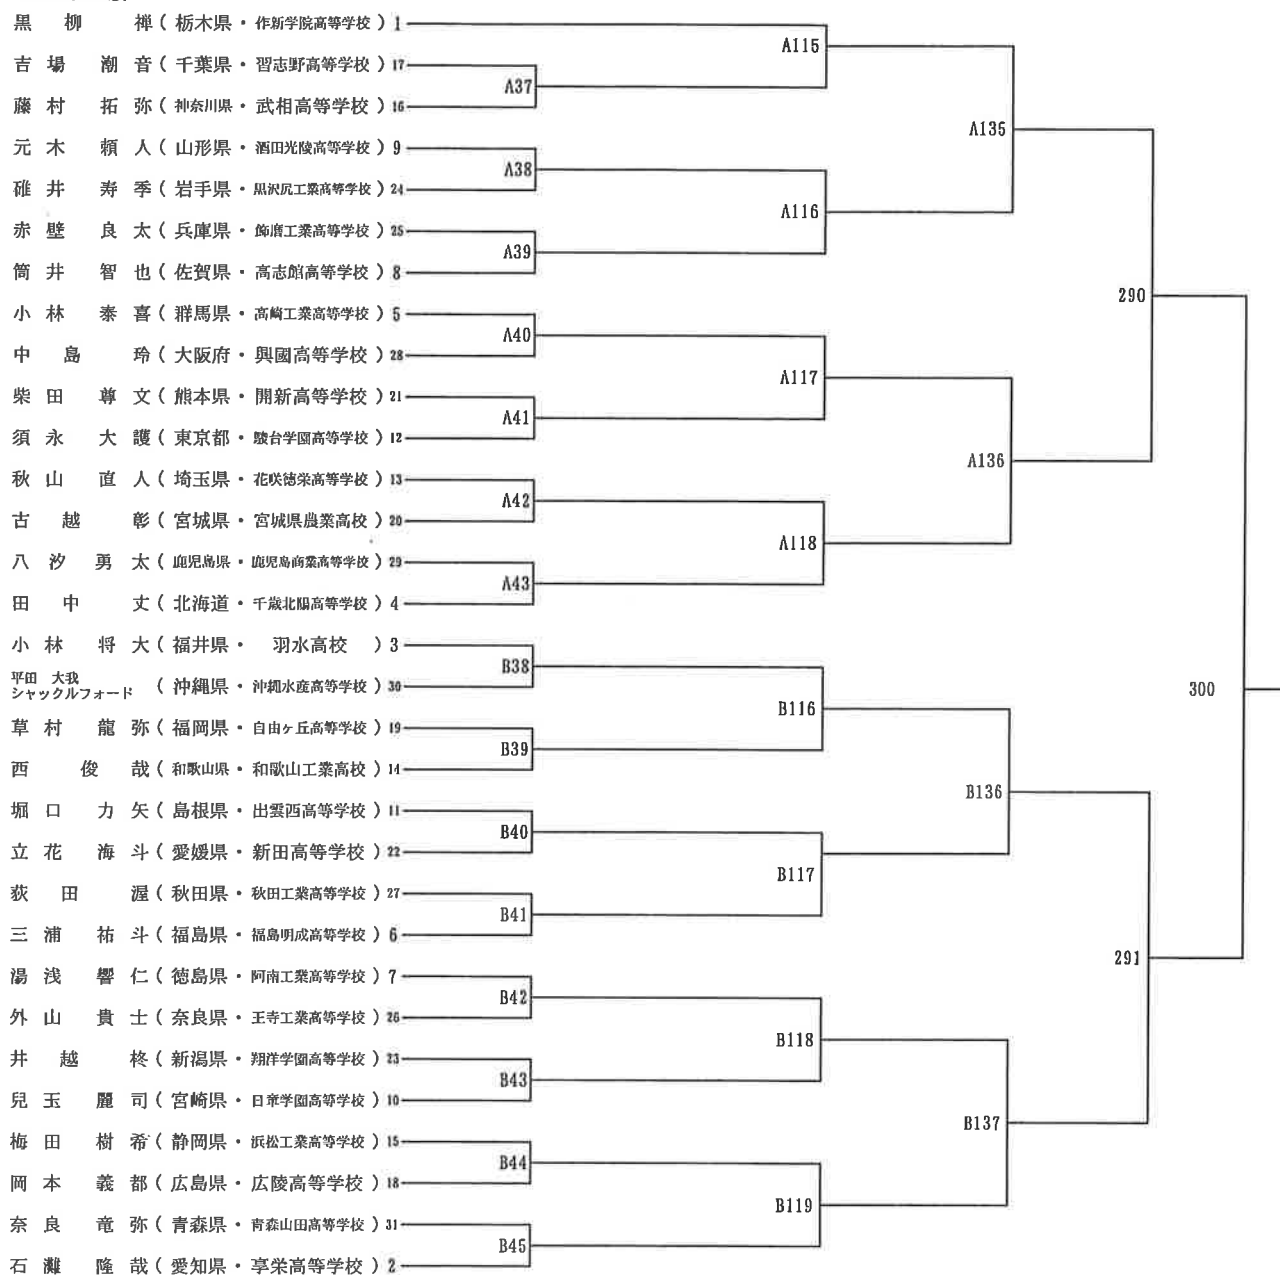

平成28年度全国高等学校総合体育大会ボクシング競技大会
第70回全国高等学校ボクシング選手権大会

山型組み合わせ表

平成28年7月29日～8月3日

@中区スポーツセンター

ピン級

ライトフライ級

フライ級

バンタム級

ライト級

ライトウエルトー級

ウエルター級

ミドル級