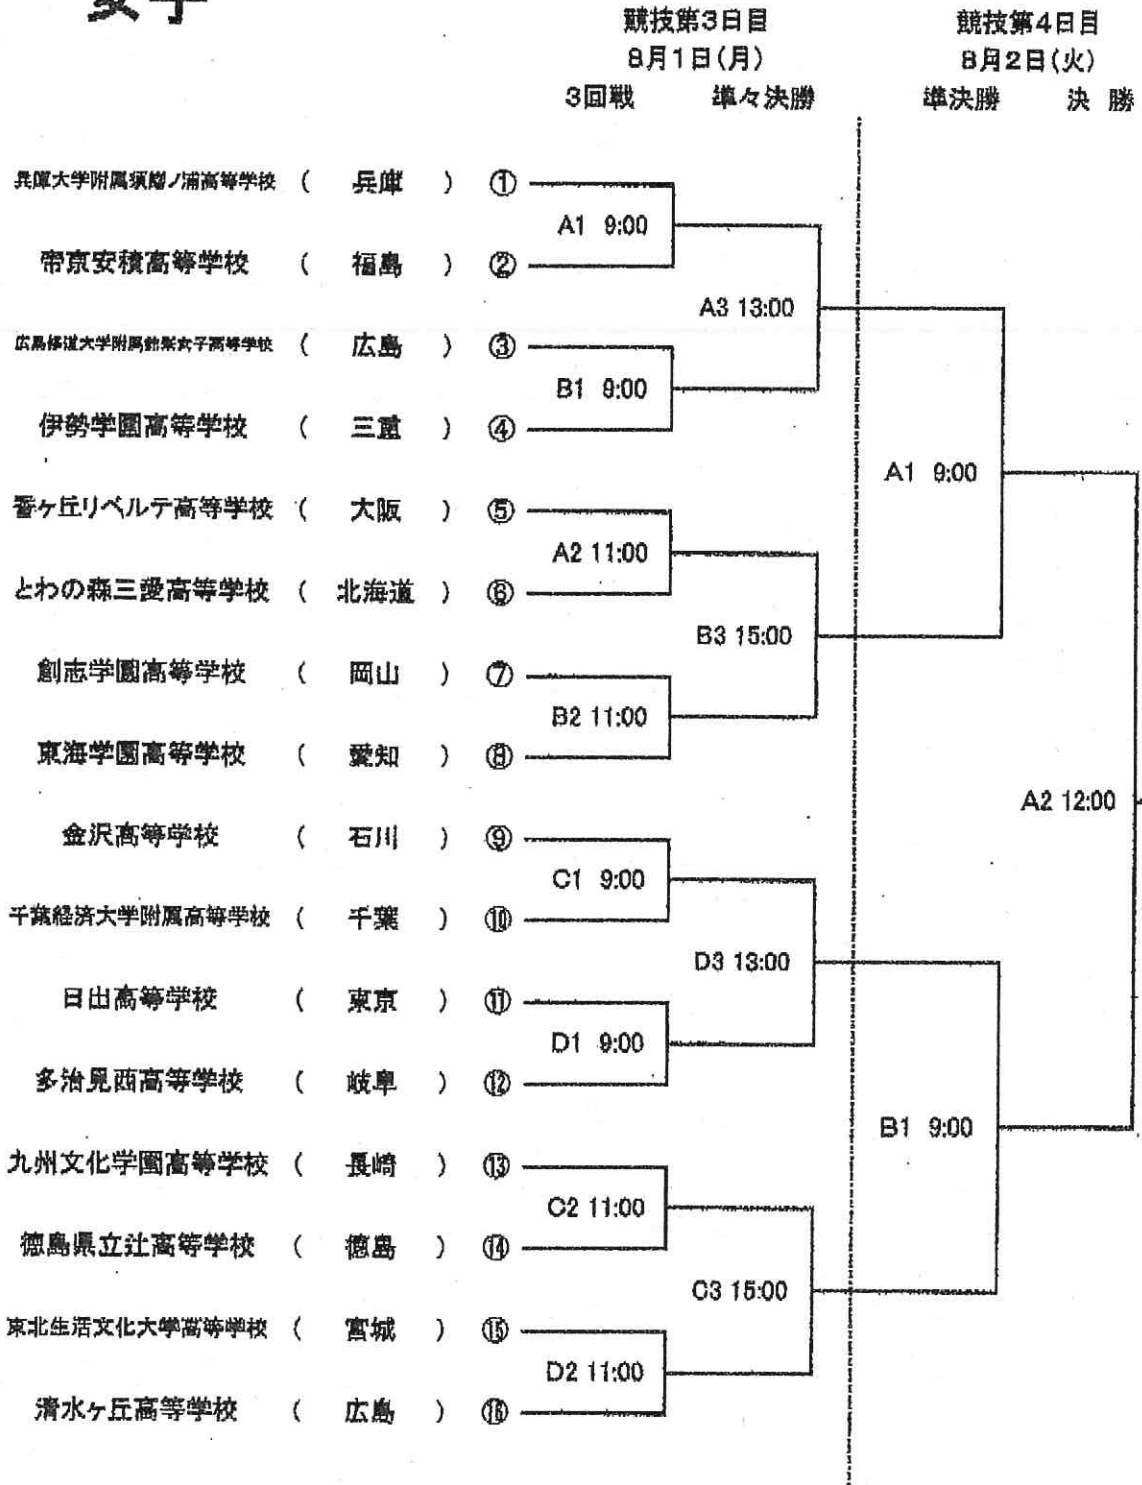

平成28年度全園高等学校総合体育大会 女子ソフトボール競技

第68回全日本高等学校女子ソフトボール選手権大会

第二次組合せ抽選表

女子

【会場】 尾道市御調ソフトボール球場 A球場～D球場

【二次抽選会】 日時：平成28年7月31日(日) 18:00
場所：尾道ふれあいの里 あじさいの園