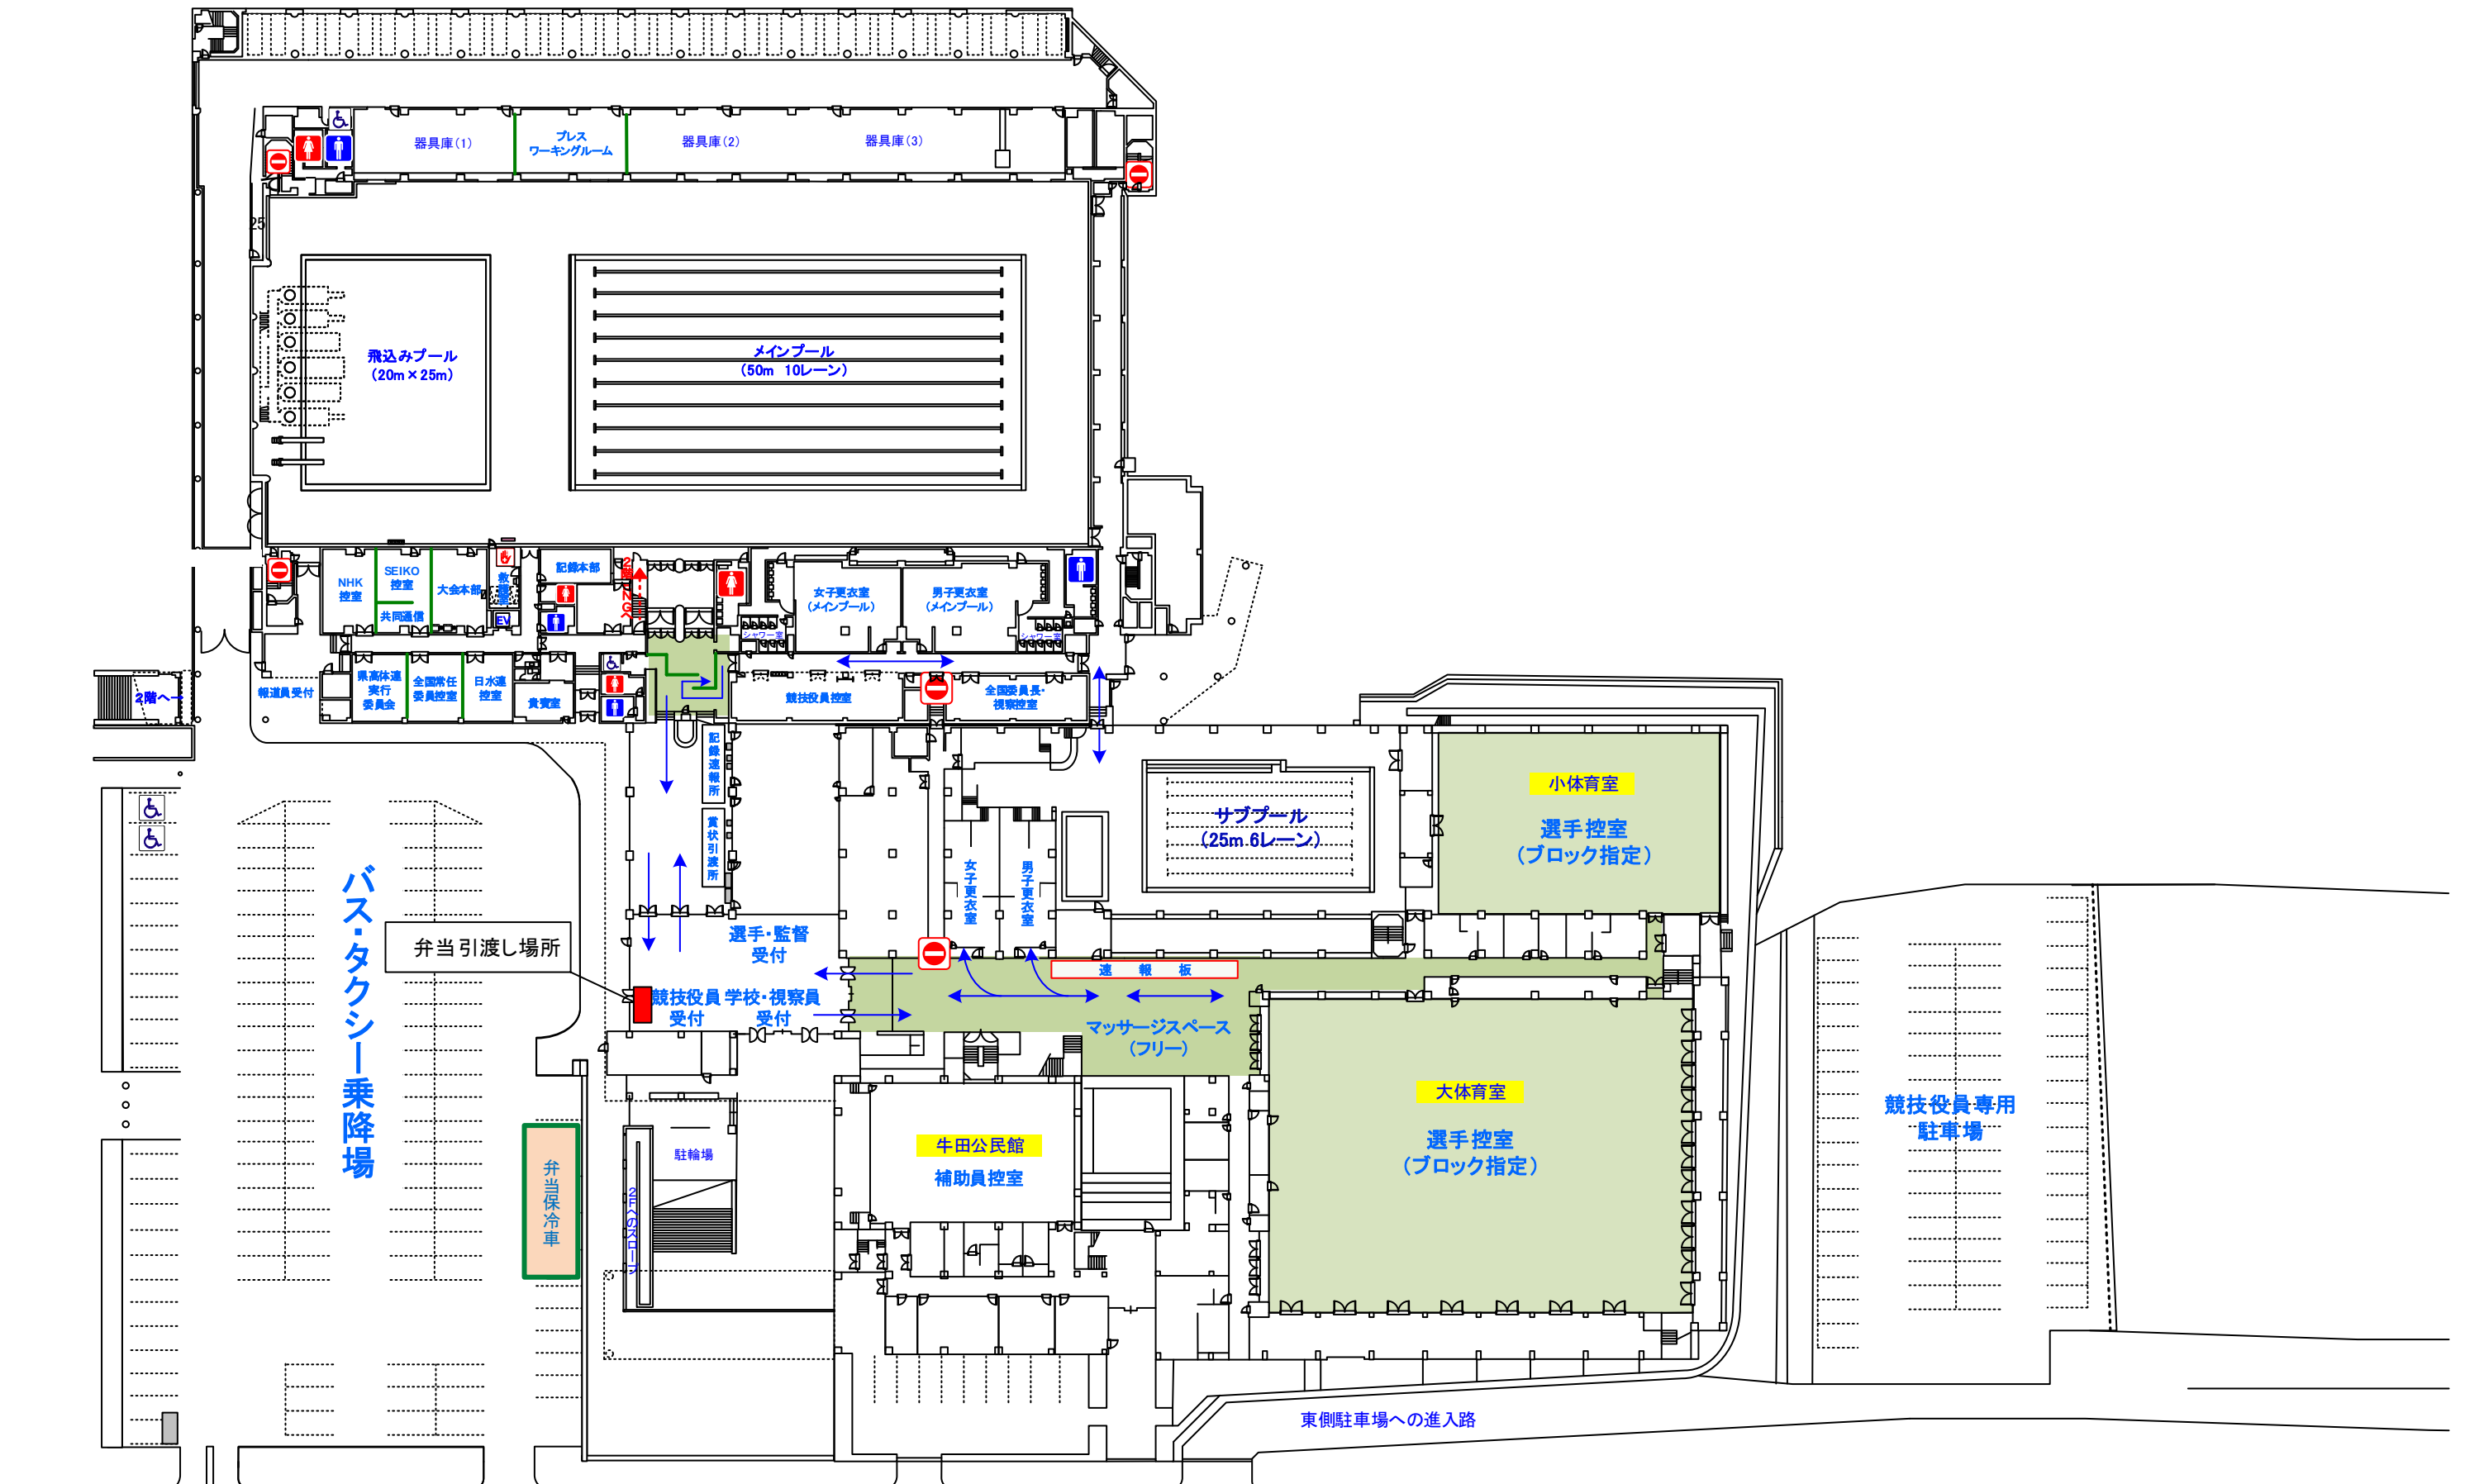

# 競技会場 広島ビッグウェーブ(1階)

バス・タクシー  
緊急車両  
出入口