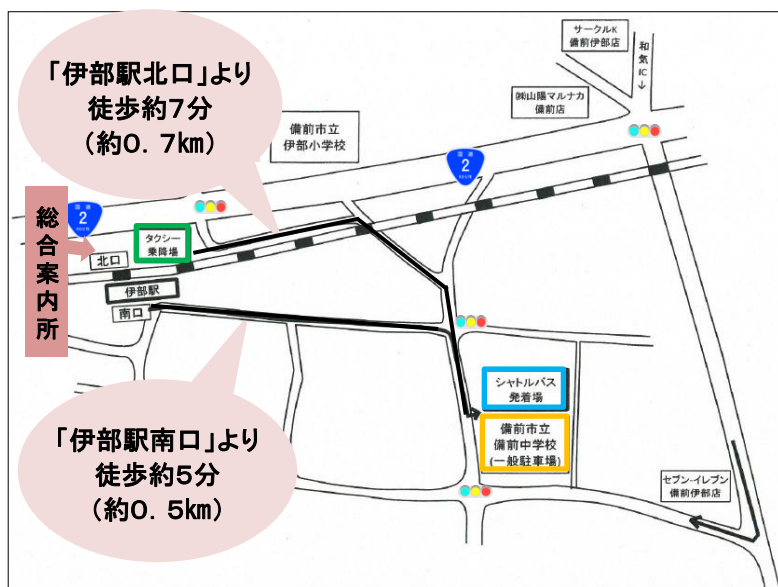

【地図1】 一般来場者の方の駐車場

【地図2】 岡山県立備前緑陽高等学校

【地図3】 備前市立備前中学校

【地図4】 備前市立東鶴山小学校