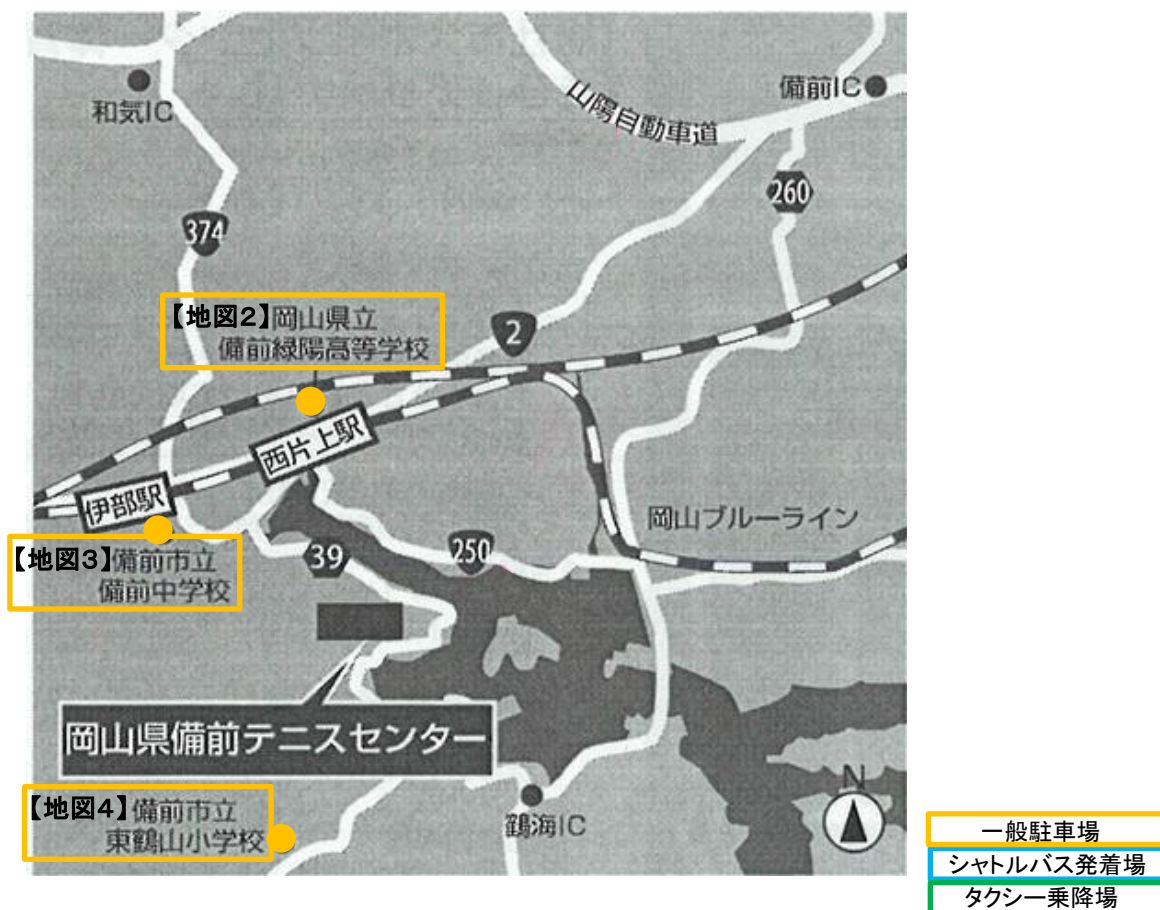

【地図1】 一般来場者の方の駐車場

【地図2】 岡山県立備前緑陽高等学校

【地図3】 備前市立備前中学校

【地図4】 備前市立東鶴山小学校