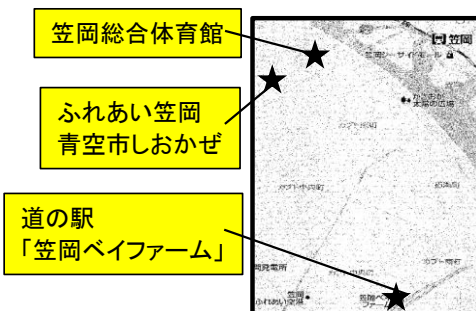

バス時刻表

※シャトルバスは全て無料でご利用になれます。

■ 笠岡総合体育館行

時刻	出発	8月4日(木)			8月5日(金)～7日(日)			8月8日(月)		
		バス1号	バス2号	バス3号	バス1号	バス2号	バス3号	バス1号	バス2号	バス3号
6	笠岡グランドホテル発				00			00		
	笠岡駅発				10	10	10	10	10	10
7	笠岡駅発									
8	笠岡駅発				10・40	10・40	10・40	10・40	10・40	10・40
9	笠岡駅発	30						15	15	15
10	笠岡駅発				25	25	25			
11	笠岡駅発							30	30	30
12	笠岡駅発	40								
13	笠岡駅発				00	00	00	10	10	
14	笠岡駅発	20	20	20						
15	笠岡駅発	25	25	25	00	00	00			
16	笠岡駅発	30	30	30						
17	笠岡駅発	00	00	00						

■ 笠岡駅行

時刻	出発	8月4日(木)			8月5日(金)～7日(日)			8月8日(月)		
		バス1号	バス2号	バス3号	バス1号	バス2号	バス3号	バス1号	バス2号	バス3号
11	総合体育館発				30					
12	総合体育館発							30	30	30
13	総合体育館発									
14	総合体育館発				30	30	30	30	30	30
15	総合体育館発									
16	総合体育館発				20	20	20	20	20	20
17	総合体育館発							00	00	00
18	総合体育館発	20・50	20・50	20・50	30	30	30	00	00	00
19	総合体育館発	20	20	20	00・30	00・30	00・30			
	笠岡グランドホテル着	40	40	40	50	50	50			

■ 8月5日(金)から7日(日)の間は、笠岡総合体育館から「道の駅『笠岡ベイファーム』」と「ふれあい笠岡青空市しおかぜ」への観光バスを運行します。

ぜひご利用いただき、地域観光をお楽しみください。

<バス2号・3号>

	総合体育館	道の駅 「笠岡ベイファーム」	ふれあい笠岡 青空市しおかぜ	総合体育館
①	9:10発 →	9:20着	9:35発 →	9:40着 9:55発 → 10:00着
②	11:00発 →	11:10着	11:30発 →	11:35着 11:55発 → 12:00着
③	13:25発 →	13:35着	13:50発 →	13:55着 14:10発 → 14:15着

市内位置図