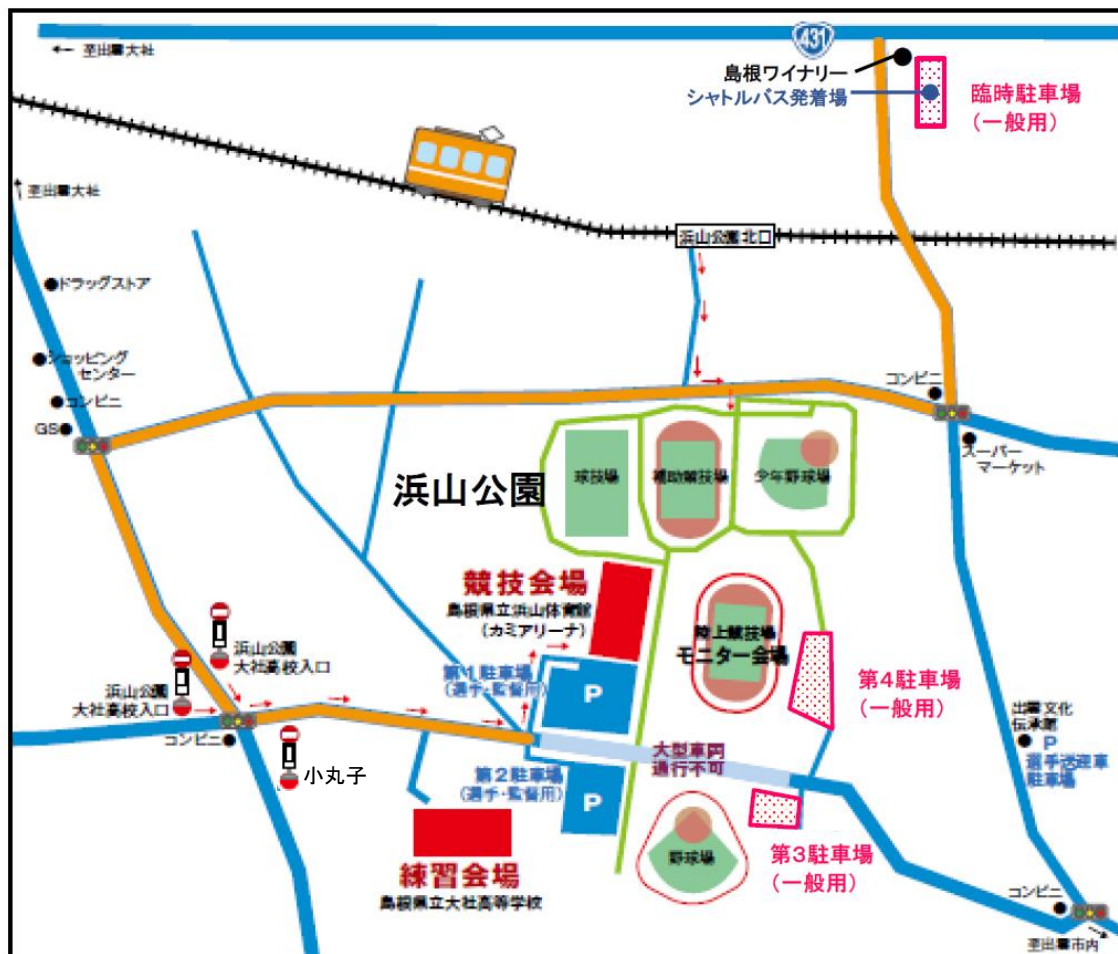

## 駐車場マップ

 ...一般来場者用駐車場

### 【一般来場者用駐車場】

〔浜山公園内駐車場〕

●第3駐車場 ●第4駐車場

〔臨時駐車場〕

●島根ワイナリー(シャトルバスが発着します)