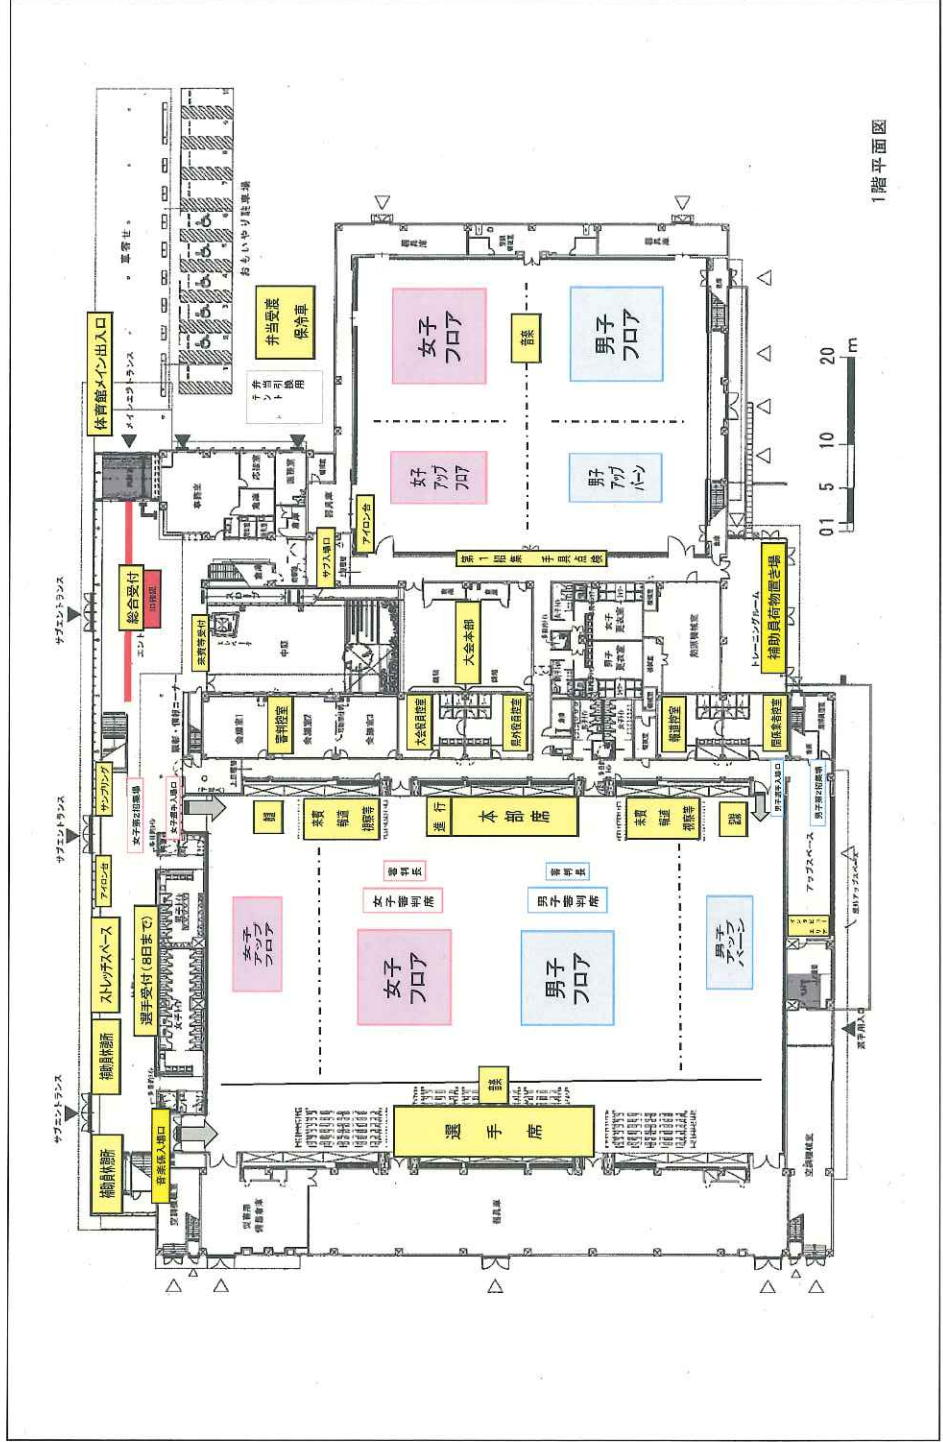

# V 会場案内図

## 松江市内略図

競技会場（松江市総合体育館）

周辺図

## 会場配置図