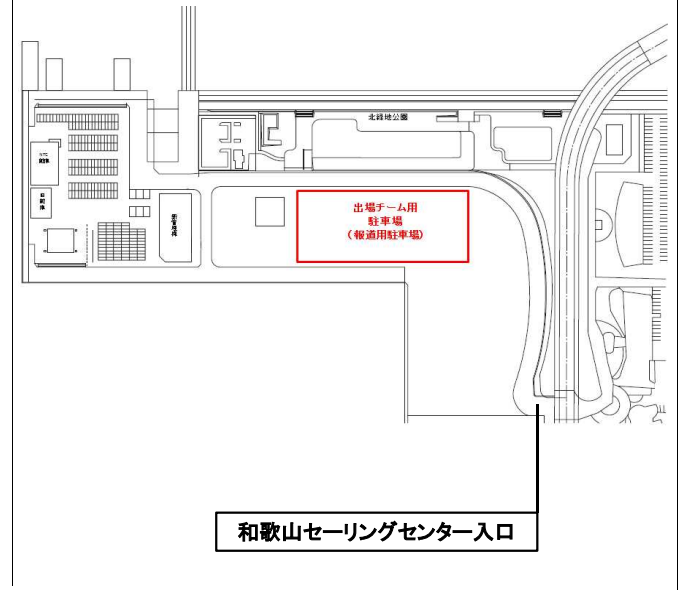

ヨット競技会場 駐車場についてのご案内

和歌山マリーナシティ

和歌山セーリングセンター

共通駐車証による駐車について

- 共通駐車証をお持ちのお車は、マリーナシティ駐車場に駐車となります。
- 共通駐車証をお持ちの方には、駐車券（50台分準備）をお渡しします。
- 入庫前に、和歌山セーリングセンター入口係員にお申し出ください。
- 駐車券には限りがございますので、あらかじめご了承ください。

出場チーム用駐車場 (報道用駐車場) について

- 和歌山セーリングセンター内の出場チーム用駐車場には、出場校各校1台駐車することができます。
- 各校2台目以降のお車については、マリーナシティ駐車場に駐車となります。
- 各校2台目には駐車券をお渡ししますので、入庫前に和歌山セーリングセンター入口係員にお申し出ください。
- 報道員もこちらに駐車していただきますので、和歌山セーリングセンター入口係員にお申し出ください。

一般観覧者用駐車場について