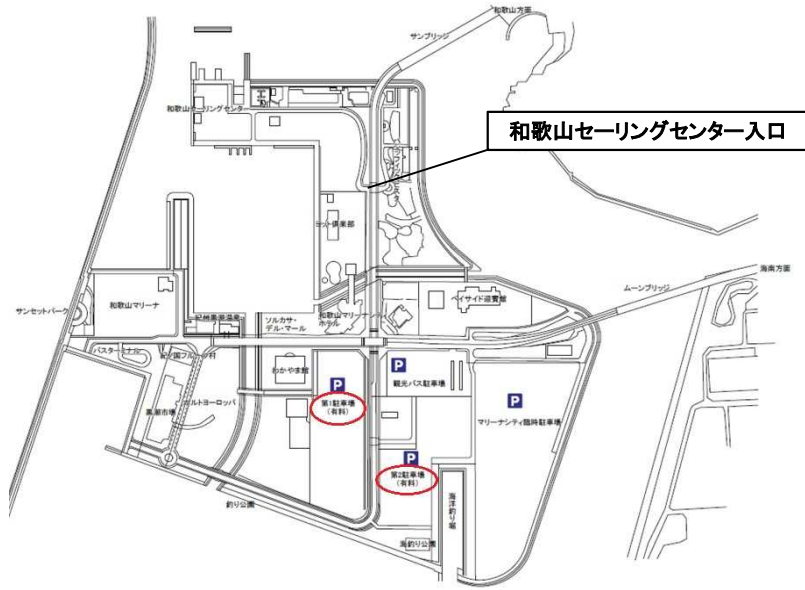

ヨット競技会場 駐車場についてのご案内

和歌山マリーナシティ

和歌山セーリングセンター

共通駐車証による駐車について

- 共通駐車証をお持ちのお車は、マリーナシティ駐車場に駐車となります。
- 共通駐車証をお持ちの方には、駐車券（50台分準備）をお渡しします。
- 入庫前に、和歌山セーリングセンター入口係員にお申し出ください。
- 駐車券には限りがございますので、あらかじめご了承ください。

出場チーム用駐車場 (報道用駐車場) について

- 和歌山セーリングセンター内の出場チーム用駐車場には、出場校各校1台駐車することができます。
- 各校2台目以降のお車については、マリーナシティ駐車場に駐車となります。
- 各校2台目には駐車券をお渡ししますので、入庫前に和歌山セーリングセンター入口係員にお申し出ください。
- 報道員もこちらに駐車していただきますので、和歌山セーリングセンター入口係員にお申し出ください。

一般観覧者用駐車場について

- 一般観覧者の駐車場については、マリーナシティ駐車場をご利用ください。

その他

- マリーナシティ駐車場について
利用時間 AM5:00~PM10:30
料金 1,000円/1日
駐車台数 3,500台
- 公共交通によるアクセスについて
JR紀勢本線（きのくに線）「海南駅」
<バス>和歌山バス
47系統 マリーナシティ 行
116系統 南海和歌山市駅 行
117系統 南海和歌山市駅 行
121系統 JR和歌山駅 行
「わかやま館前」もしくは「マリーナシティ」下車