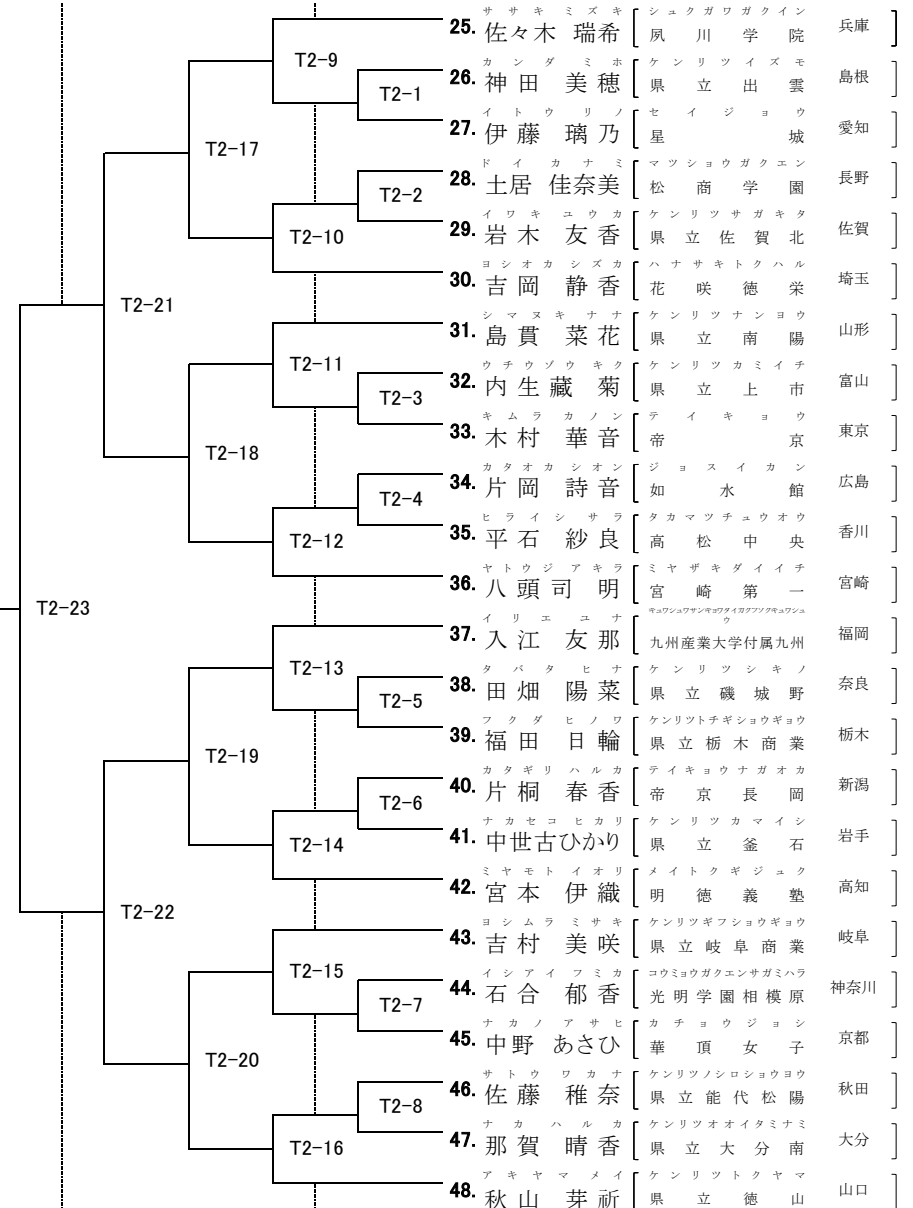

女子個人組手(96名) No.1

7/31

8/1

8/2

8/2

女子個人組手(96名) No.2

8/1

7/31

女子個人組手(96名) No.3

女子個人組手(96名) No.4