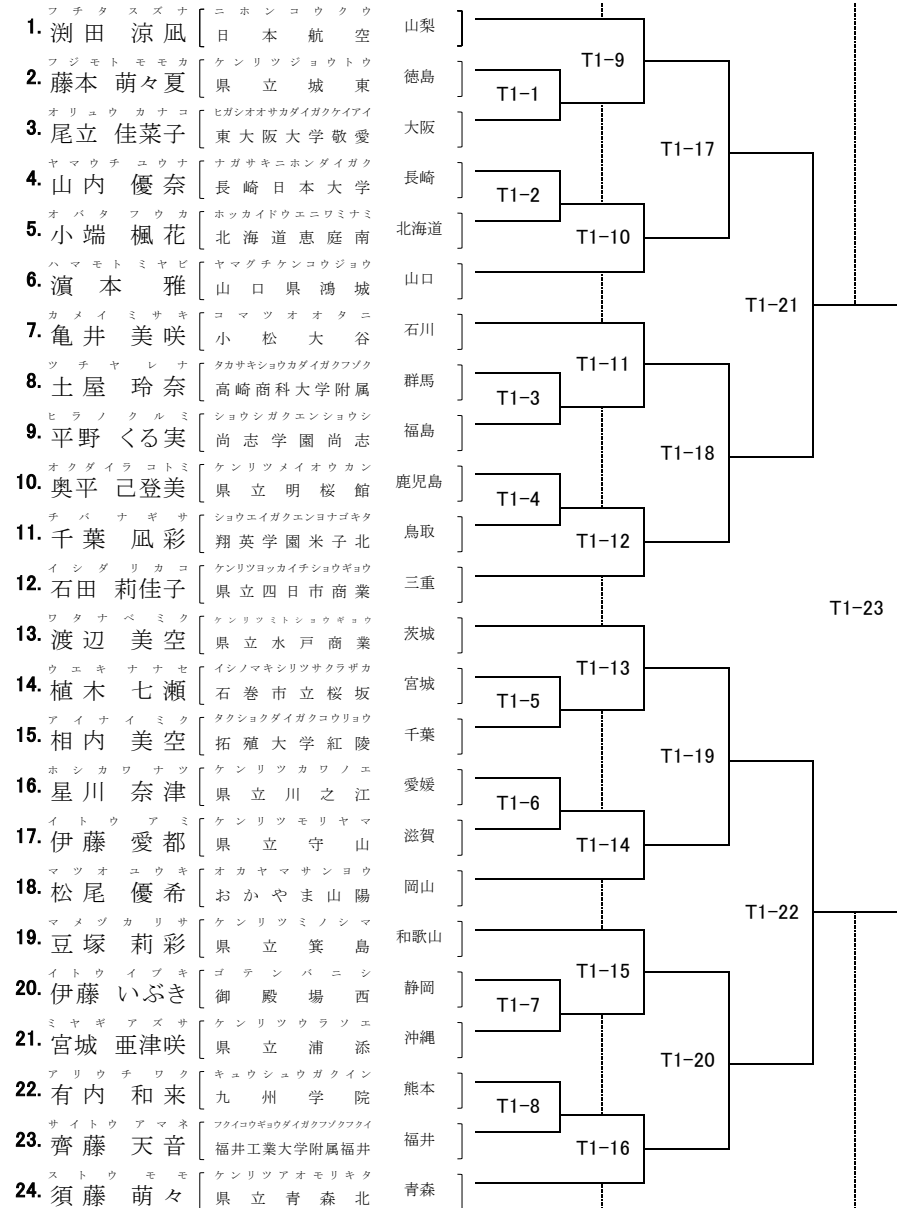

女子個人組手(96名) No.1

7/31

8/1

8/2

8/2

女子個人組手(96名) No.2

8/1

7/31

女子個人組手(96名) No.3

女子個人組手(96名) No.4