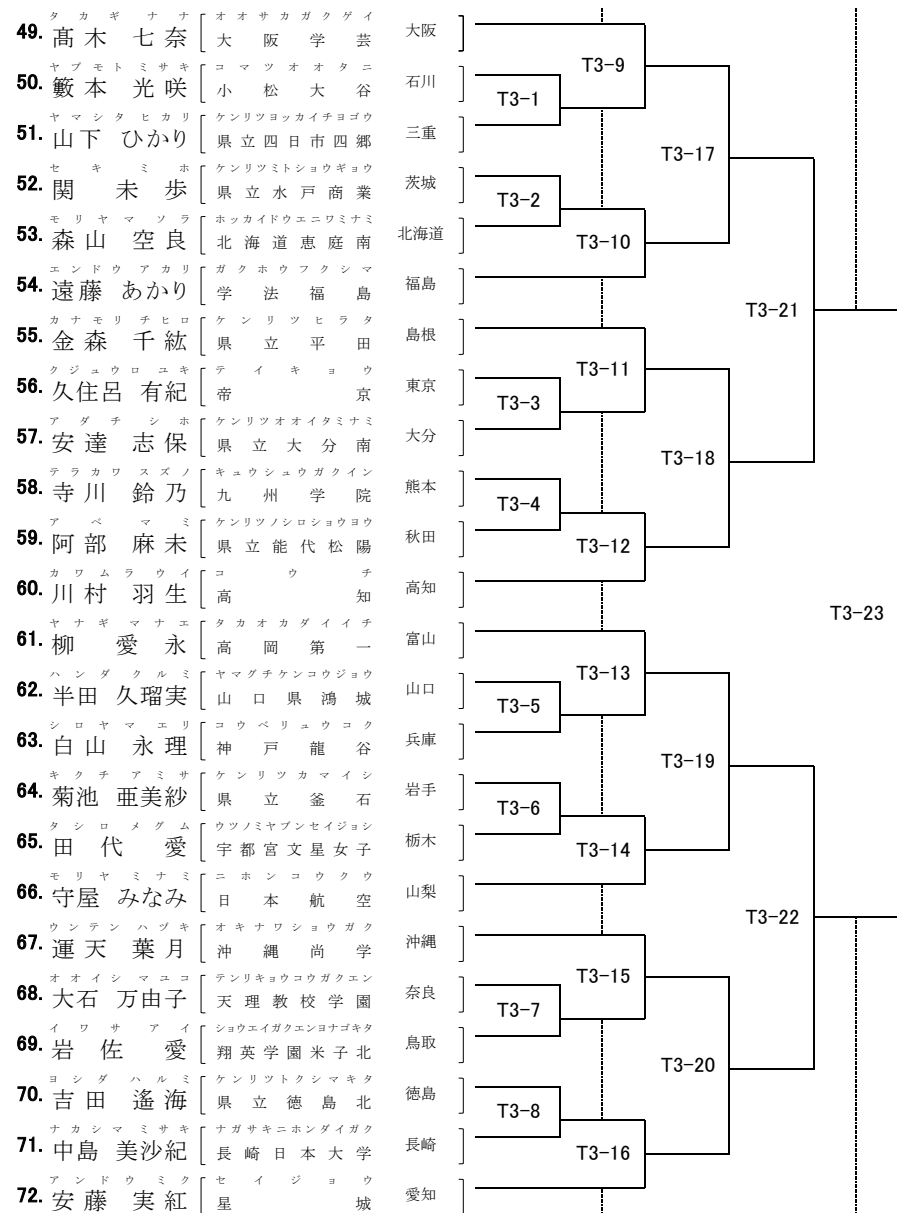

女子個人組手(96名) No.1

7/31

8/1

8/2

8/2

女子個人組手(96名) No.2

8/1

7/31

女子個人組手(96名) No.3

女子個人組手(96名) No.4