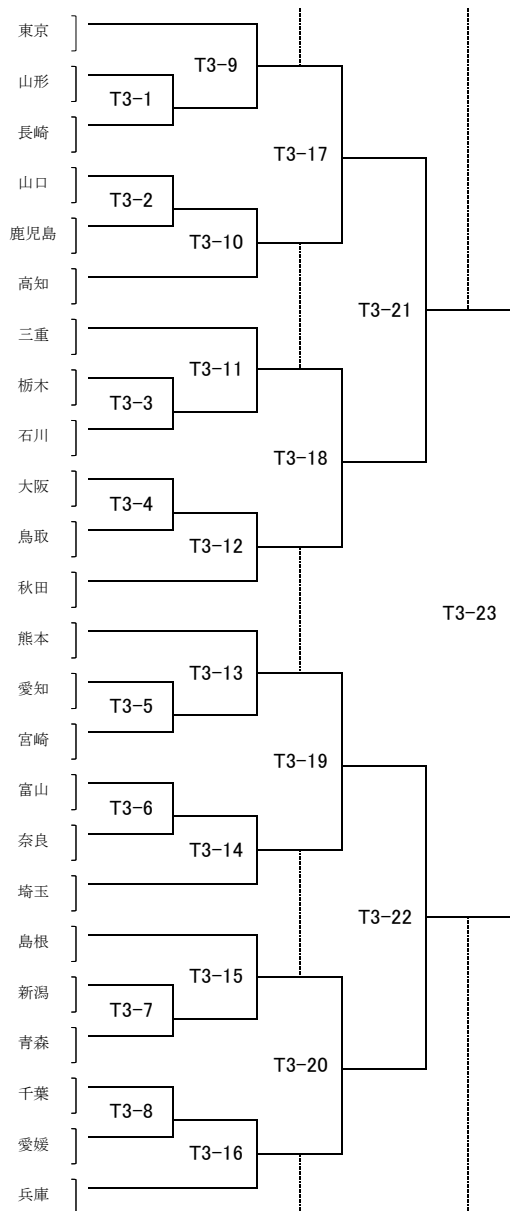

女子個人形(96名) No.3

女子個人形(96名) No.4

49. 尾野 真歩 [オノ マホ] [ニホンダイガクツルガオカ] 日本大学鶴ヶ丘
50. 阿部 若菜 [アベ ワカナ] [トウカイダイガクヤマガタ] 東海大学山形
51. 川副 明菜 [カワソベ アキナ] [ケンリツサセボキタ] 県立佐世保北
52. 川本 寧々 [カワモト ネネ] [ヤマグチケンコウジョウ] 山口県鴻城
53. 嶺山 歩美 [ミネヤマ アユミ] [ケンリツトクノシマ] 県立徳之島
54. 宮本 伊織 [ミヤモト イオリ] [メイタクギジュク] 明德義塾
55. 小島 七海 [コジマ ナナミ] [ケンリツツシガシ] 県立津東
56. 田代 愛 [タシロ メグム] [ウツノミヤブンセイジョシ] 宇都宮文星女子
57. 小山 麗 [コヤマ レイ] [セイリヨウ] 星稜
58. 巴山 涼香 [ハヤマ リョウカ] [ジョウナンガクエン] 城南学園
59. 平新都美 [ヒラシン ミヤビ] [ショウエイガクエンナゴキタ] 翔英学園米子北
60. 村上 莉奈 [ムラカミ リナ] [ケンリツアキタクコウギョウ] 県立秋田工業
61. 濱 美優 [ハマ ミユウ] [カイシン] 開新
62. 大川 泉帆 [オオカワ イズホ] [セイリンカン] 清林館
63. 宜保 ありさ [ギボ アリサ] [ミヤザキダイイチ] 宮崎第一
64. 西島 菜恵 [ニシジマ ナエ] [ケンリツタカオカミナミ] 県立高岡南
65. 西野 なつみ [ニシノ ナツミ] [ケンリツイコマ] 県立生駒
66. 平原 理子 [ヒラハラ リコ] [サイタマサカエ] 埼玉栄
67. 片山 憂由 [カタヤマ ユユ] [ケンリツツワノ] 県立津和野
68. 関原 郁美 [セキハラ イクミ] [ケンリツジョウウエツソウゴウギジュツ] 県立上越総合技術
69. 佐々木 都円 [ササキ ヒロミ] [ケンリツアオモリミナミ] 県立青森南
70. 城谷 実怜 [シロタニ ミレイ] [シブヤキョウイタダケンマハリ] 渋谷教育学園幕張
71. 青野 陽茉里 [アオノ ヒマリ] [セikatリナガクエン] 聖カタリナ学園
72. 中釜 こなつ [ナカガマ コナツ] [シュクガワリガクイン] 夙川学院

7/31   8/1   8/2   8/2

73. 安川 和 [ヤスカワ ナゴミ] [オカヤマサンヨウ] 岡山
74. 齊藤 天音 [サイトウ アマネ] [フクイコウギョウダイガクフゾクフクイ] 福井工業大学附属福井
75. 野田 有彩 [ノダ アリサ] [ケンリツカマイシ] 県立釜石
76. 矢野 夏帆 [ヤノ ナツホ] [ケンリツジョウホウカガク] 県立情報科学
77. 清水 悠花 [シミズ ハルカ] [ケンリツムナカタ] 県立宗像
78. 松下 紗良 [マツシタ サラ] [ワカヤマナンリョウ] 和歌山南陵
79. 石橋 咲織 [イシバシ サオリ] [ヨコハマソウガクカン] 横浜創学館
80. 塩田 沙奈 [シオタ サナ] [ショウシガクケンショウシ] 尚志学園尚志
81. 渡邊 愛梨 [ワタナベ アイリ] [シズネリコウカダイガクシズネカキタ] 静岡理工科大学静岡北
82. 中山 朋佳 [ナカヤマ トモカ] [スイジョウ] 水城
83. 福島 舞 [フクシマ マイ] [カチョウジョシ] 華頂女子
84. 長尾 彩花 [ナガオ アヤカ] [ケンリツツバチ] 県立脇町
85. 細田 悠乃 [ホシダ ハルノ] [ケンリツカイホウ] 県立開邦
86. 富田 飛鳥 [トミタ アスカ] [ヤマナシガクイン] 山梨学院
87. 玉城 優 [タマシロユウ] [ケンリツミハラ] 県立三原
88. 河田 紗希 [カワダ サキ] [ケンリツオオガキキタ] 県立大垣北
89. 土井 由佳 [ドイユウカ] [ホツカイドウサンボロキタ] 北海道札幌北
90. 秋廣 はづき [アキヒロ ハヅキ] [ケンリツイダフウエツ] 県立飯田風越
91. 渡邊 真彩 [ワタナベ マアサ] [ミヤギケンコウギョウ] 宮城県工業
92. 橋本 明奈 [ハンモト アキナ] [タカミズ] 高水
93. 村井 珠蘭 [ムライジュラン] [ケンリツカシマジツギョウ] 県立鹿島実業
94. 向井 緋誉莉 [ムカイヒヨリ] [ケンリツミナタチ] 県立水口
95. 國廣 光 [クニヒロ ヒカリ] [ケンリツサカイデ] 県立坂出
96. 周藤 里緒 [シユウトウ リオ] [タカサキショウカダイガクフゾク] 高崎商科大学附属