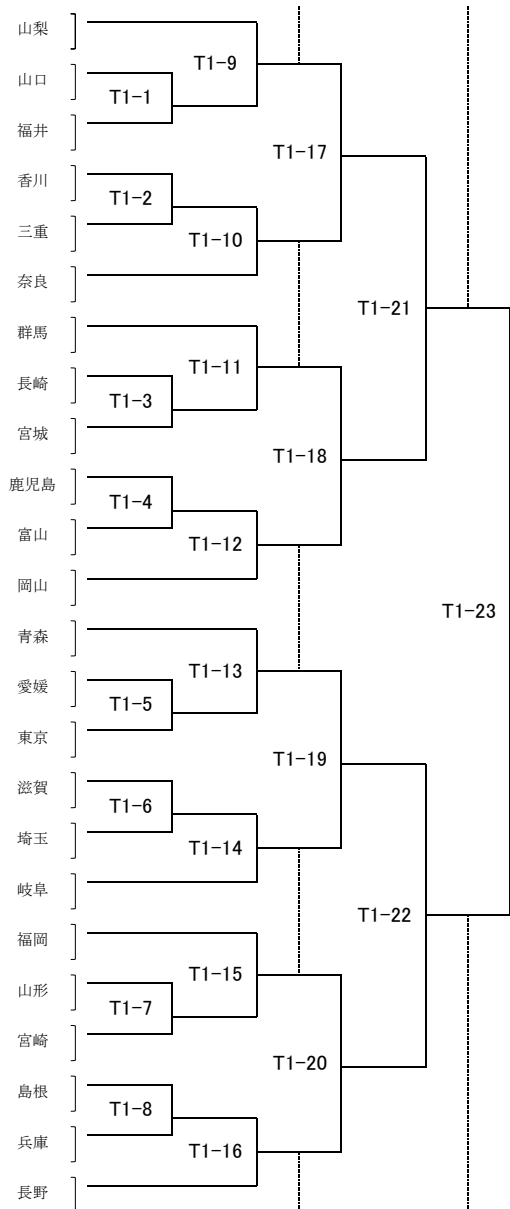

女子個人形(96名) No.1

女子個人形(96名) No.2

- 1. 宇海 水稀 [ウガイ ミズキ] [ニホン コウクウ] [日本 航空]
- 2. 野々村 奈美 [ノノムラ ナミ] [タカ ミズ] [高 水]
- 3. 徳永 千華 [トクナガ チカ] [ツル ガケヒ] [敦賀 気比]
- 4. 植木 愛理 [ウエキ エリ] [ケンリツタカマンショウギョウ] [県立高松商業]
- 5. 内藤 美月 [ナイトウ ミツキ] [ケンリツヨツカイチヨゴウ] [県立四日市四郷]
- 6. 岡橋 里愛子 [オカハシリエコ] [ケンリツイコマ] [県立生駒]
- 7. 上田 実季 [ウエダ ミキ] [タカサキショウカダイガクフゾク] [高崎商科大学附属]
- 8. 山内 優奈 [ヤマウチ ユウナ] [ナガサキニホンダイガク] [長崎日本大学]
- 9. 浅野 こすも [アサノ コスモ] [ケンリツイシノマキニシ] [県立石巻西]
- 10. 奥平 己登美 [オクダイラ コトミ] [ケンリツメイオウカン] [県立明桜館]
- 11. 今田 愛海 [イマダ ナルミ] [ケンリツタカオカショウギョウ] [県立高岡商業]
- 12. 中野 るか [ナカノ ルカ] [オカヤマサンヨウ] [おかやま山陽]
- 13. 谷川 夕乃 [タニカワ ユウノ] [アオモリアケノホシ] [青森 明の星]
- 14. 安藤 令奈 [アンドウ レイナ] [ケンリツイマバリニシ] [県立今治西]
- 15. 山川 綾香 [ヤマカワ アヤカ] [トリツ フジモリ] [都立富士森]
- 16. 荒川 寿来 [アラカワ ジュライ] [シガガクエン] [滋賀 学園]
- 17. 清水 さつき [シミズ サツキ] [ケンリツマツヤマジヨシ] [県立松山女子]
- 18. 柴田 薫 [シバタ カオル] [ケンリツタジミ] [県立多治見]
- 19. 平山 鈴菜 [ヒラヤマ レナ] [クルメンリツツクルメショウギョウ] [久留米市立久留米商業]
- 20. 齋藤 沙希 [サイトウ サキ] [ケンリツテンドウ] [県立天童]
- 21. 桐明 三緒 [キリアケ ミオ] [ミヤザキダイイチ] [宮崎 第一]
- 22. 三島 きり [シミマ キリ] [ケンリツイズモウギョウ] [県立出雲工業]
- 23. 島子 文菜 [シマコ アヤナ] [シュクガワガクイン] [夙川 学院]
- 24. 羽石 有希 [ハネイ シユキ] [マツモトダイイチ] [松本 第一]