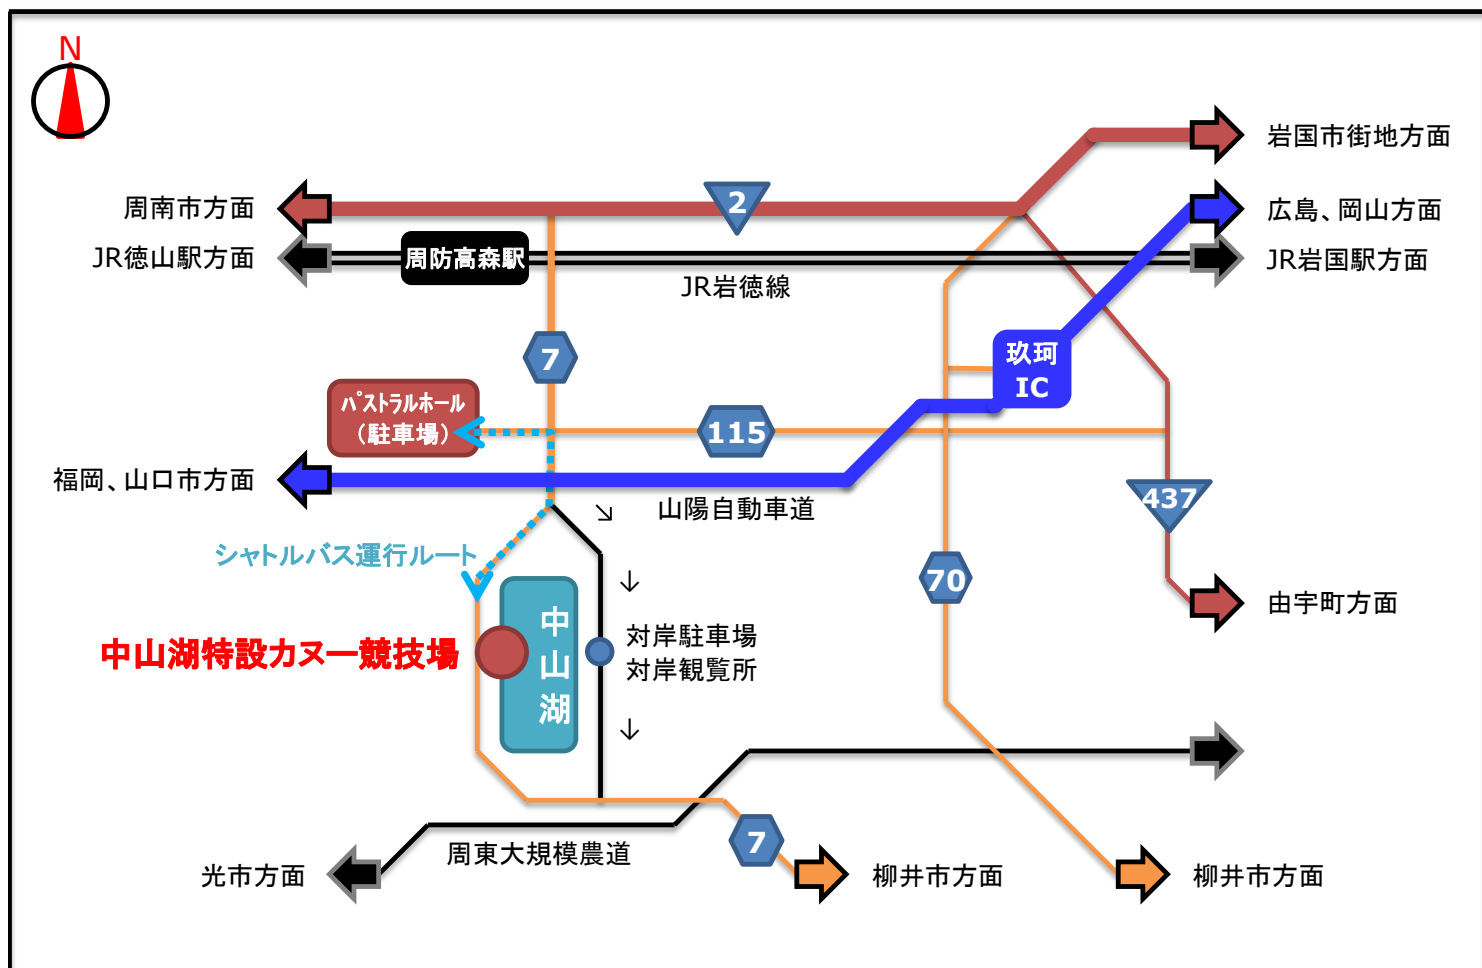

中山湖特設カヌー競技場・パストラルホールについてのご案内

パストラルホールについて

カヌースプリント競技 スケジュール

(8月8日 月曜日)

15:00~16:30 開会式

中山湖特設カヌー競技場について

スケジュール

(8月9日 火曜日)

13:30~ 200m競技(予選・準決勝)

(8月12日 金曜日)

10:00~ 200m競技(決勝)

13:00~ 200m競技表彰式

14:00~ 閉会式

※天候などによりスケジュールが変更になる場合があります。

駐車場・シャトルバスについて

一般の方は、パストラルホールの駐車場に駐車をお願いします。

パストラルホールのシャトルバス乗り場よりシャトルバスに乗りし、集会所前乗り場で下車後、徒歩4分ほどで中山湖特設カヌー競技場に到着します。

また、中山湖特設カヌー競技場の対岸に対岸駐車場・対岸観覧所もございますので、あわせてご利用ください。

その際、対岸駐車場への道路は幅員があまり広くないので、ご注意ください。

2016 中国総体 岩国

検索

2016 情熱疾走 中国総体

平成28年度全国高等学校総合体育大会岩国市実行委員会