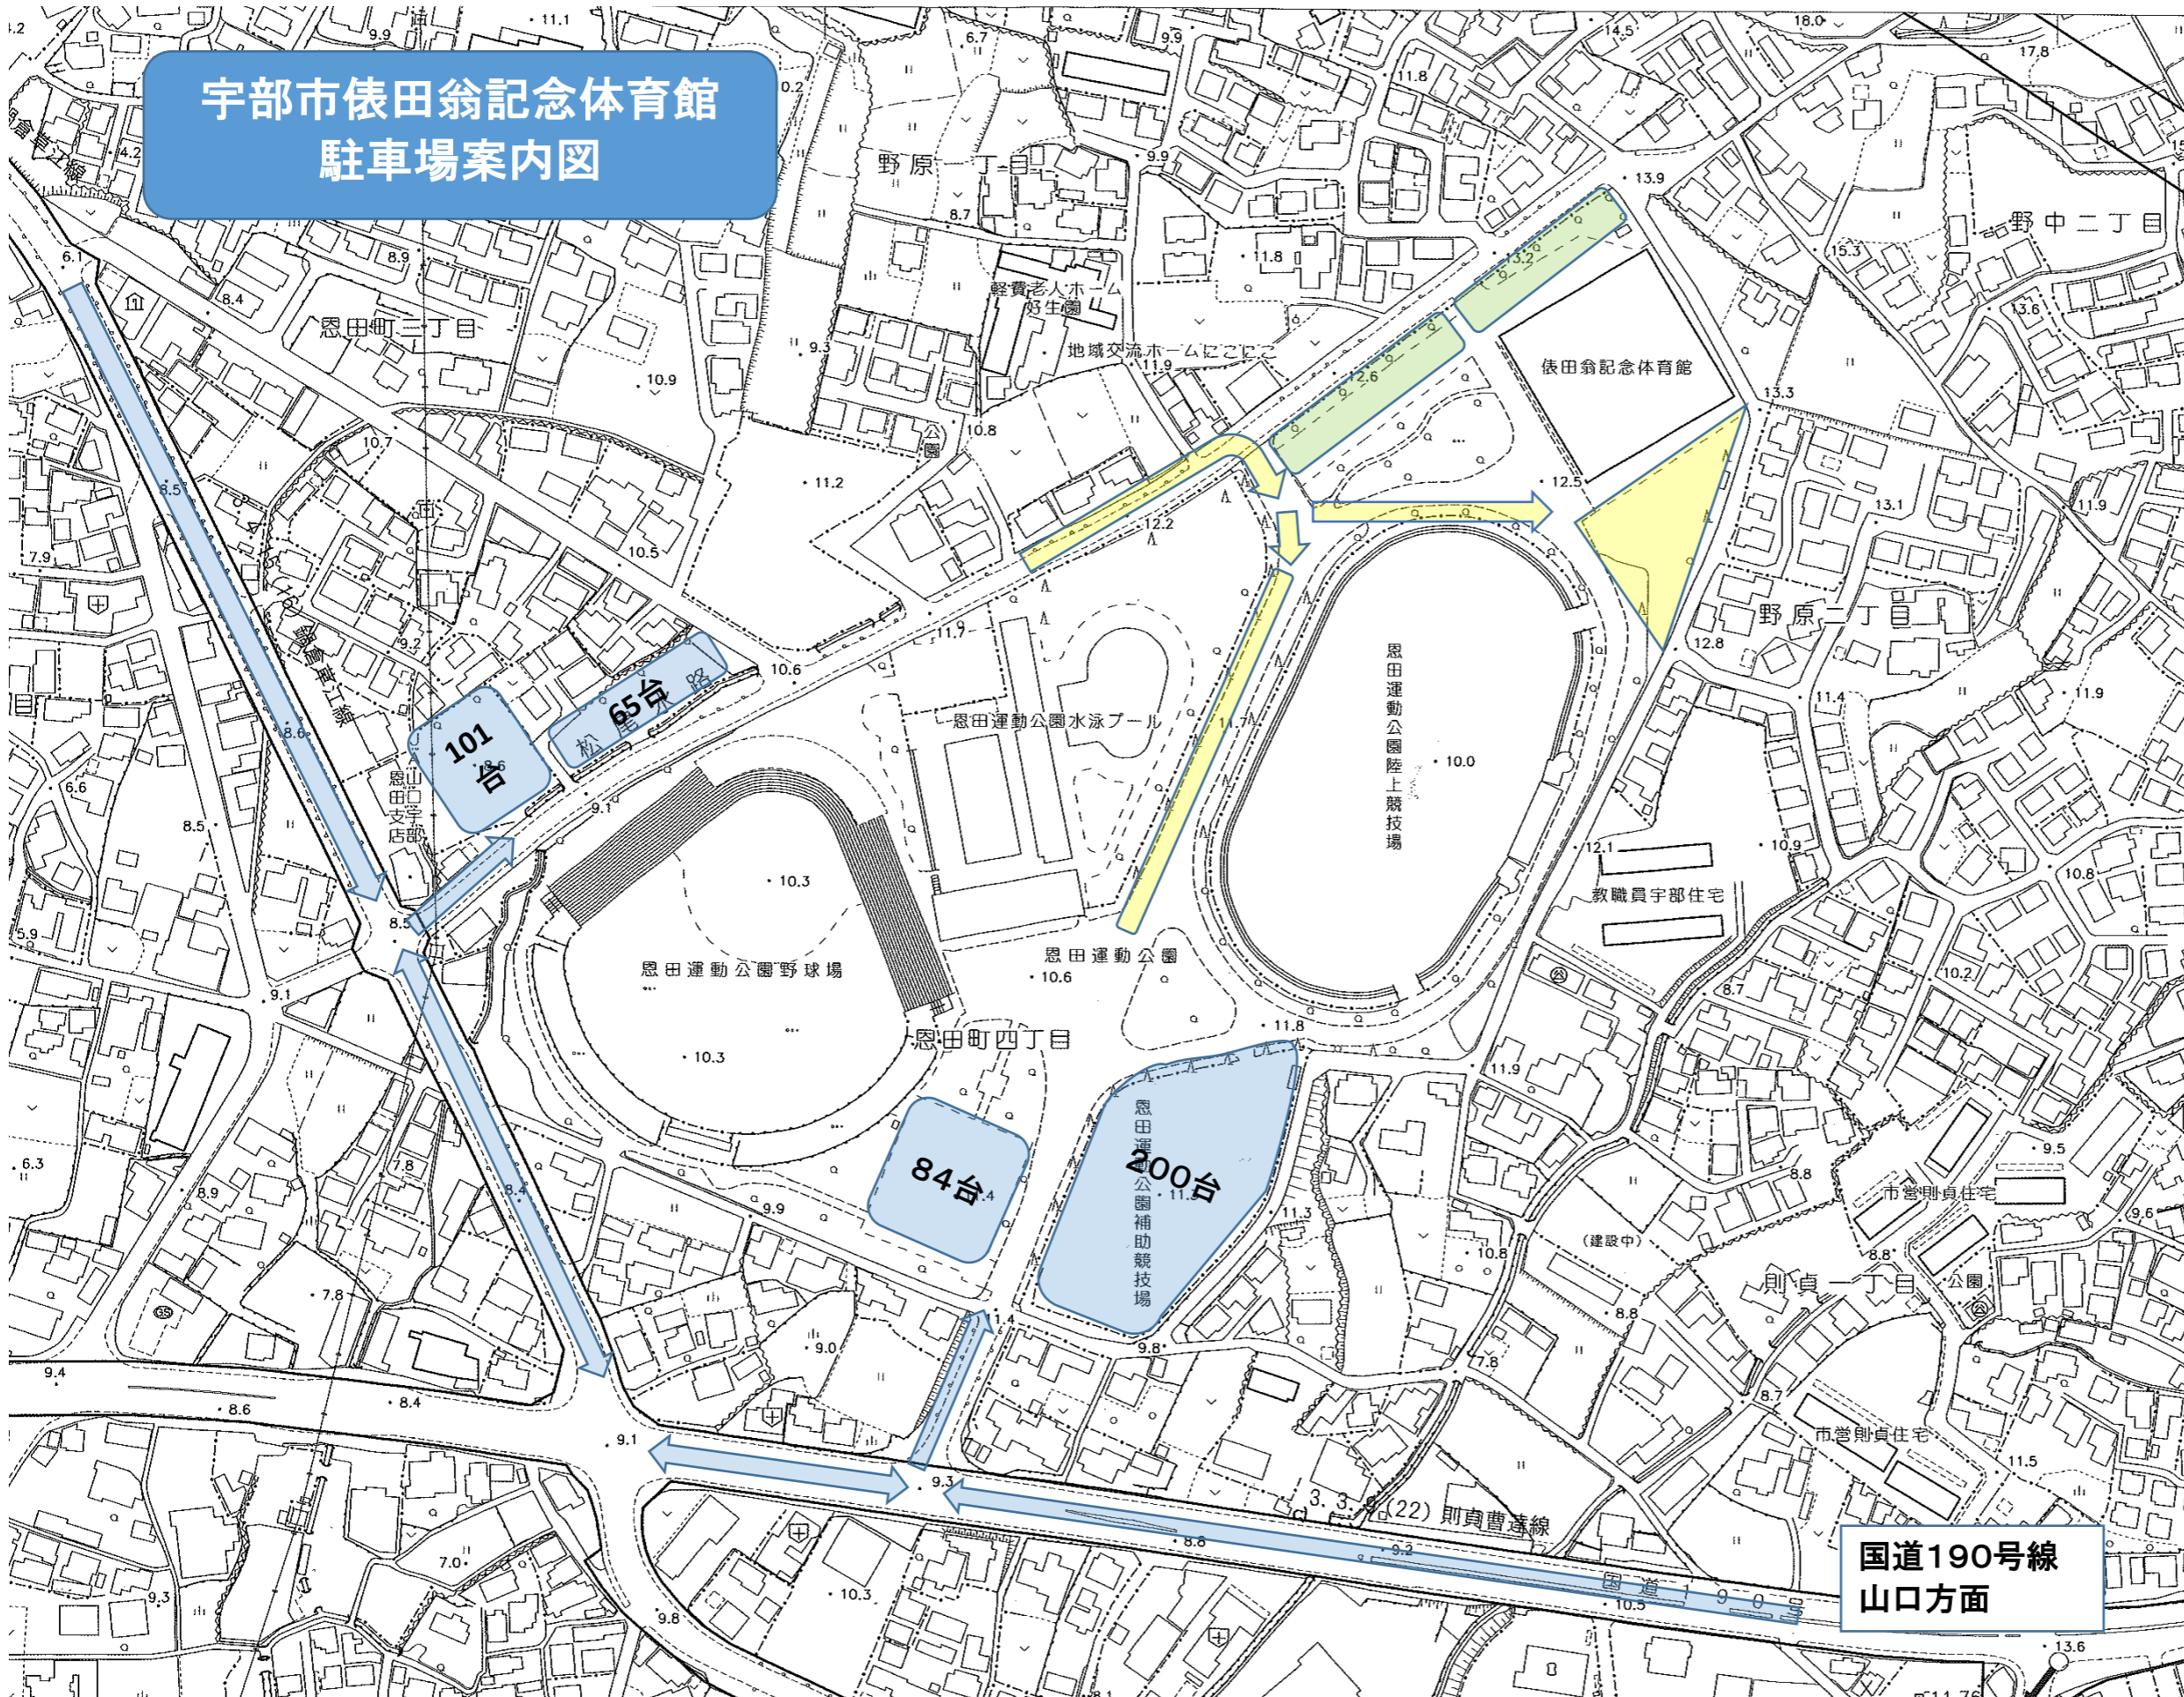

宇部市俵田翁記念体育館 駐車場案内図

-  来賓・役員
緊急車両・タクシー駐車場
-  一般駐車場
(満車時は臨時駐車場有)
-  選手・応援バス駐車場
-  一般車経路
-  選手・応援バス経路

国道190号線
山口方面