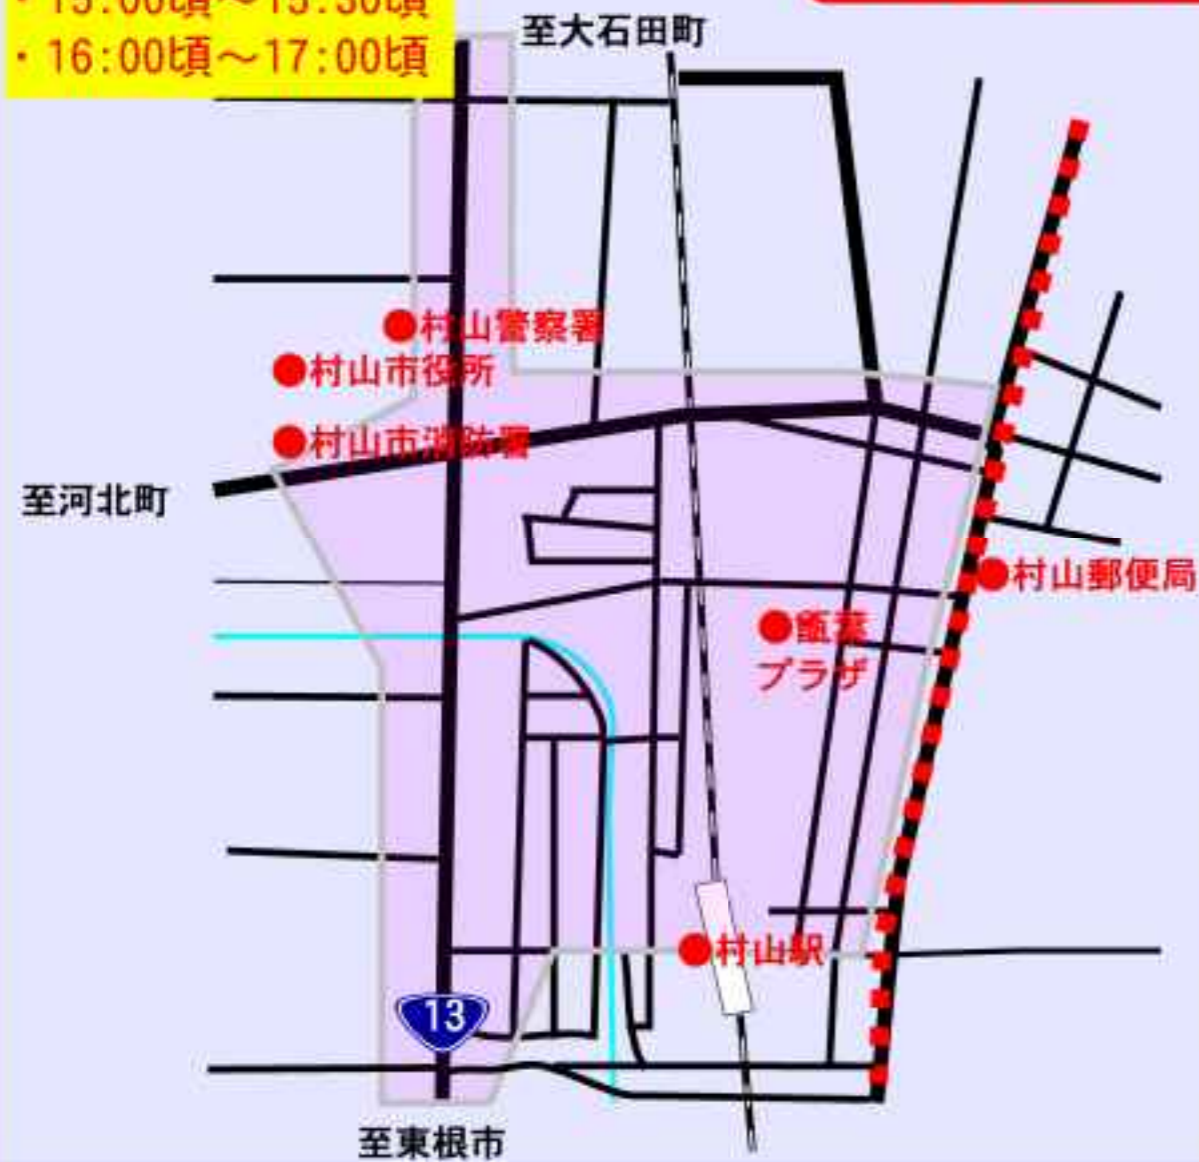

交通規制のお知らせ

「平成29年度全国高等学校総合体育大会」関連行事に伴い、平成29年7月27日（木）から7月29日（土）までの間、山形市・天童市・村山市・寒河江市・大江町等を中心に交通混雑が予想されます。

これに伴い、一時的な車両通行止めや駐停車禁止等の交通規制が行われますので、現場警察官の指示に従った通行や迂回路の利用など、皆様のご理解とご協力をお願いいたします。

平成29年7月27日（木）

村山市
・15:00頃～15:30頃
・16:00頃～17:00頃

~混雑予想区域
~主な迂回路

平成29年7月28日(金)

天童市
 ・ 9:00頃～10:00頃
 ・ 11:30頃～12:00頃
 ・ 15:00頃～16:30頃

平成29年7月29日(土)

山形市落合
 ・ 9:30頃～11:30頃

寒河江市・大江町
 ・ 11:00頃～12:00頃
 ・ 13:30頃～14:00頃
 ・ 15:00頃～16:00頃

山形駅・県庁周辺
 ・ 15:30頃～17:00頃

※ 山形駅東口は混雑が予想されますのでお急ぎの方は山形駅西口をご利用ください。

表記時間はあくまで目安であり、事件事故等で変更される場合があります。

また、この内容は山形県警察のホームページにも掲載していますのでご覧ください。

皆様のご理解とご協力をお願いいたします。
 HPアドレス <http://www.pref.yamagata.jp/police/>

～混雑予想区域

 ～主な迂回路

山形県警察

交通規制に関するお問い合わせ先
 山形県警察本部 023-626-0110 (代)

山形県警察
 シンボル
 マスコット
 カモンくん