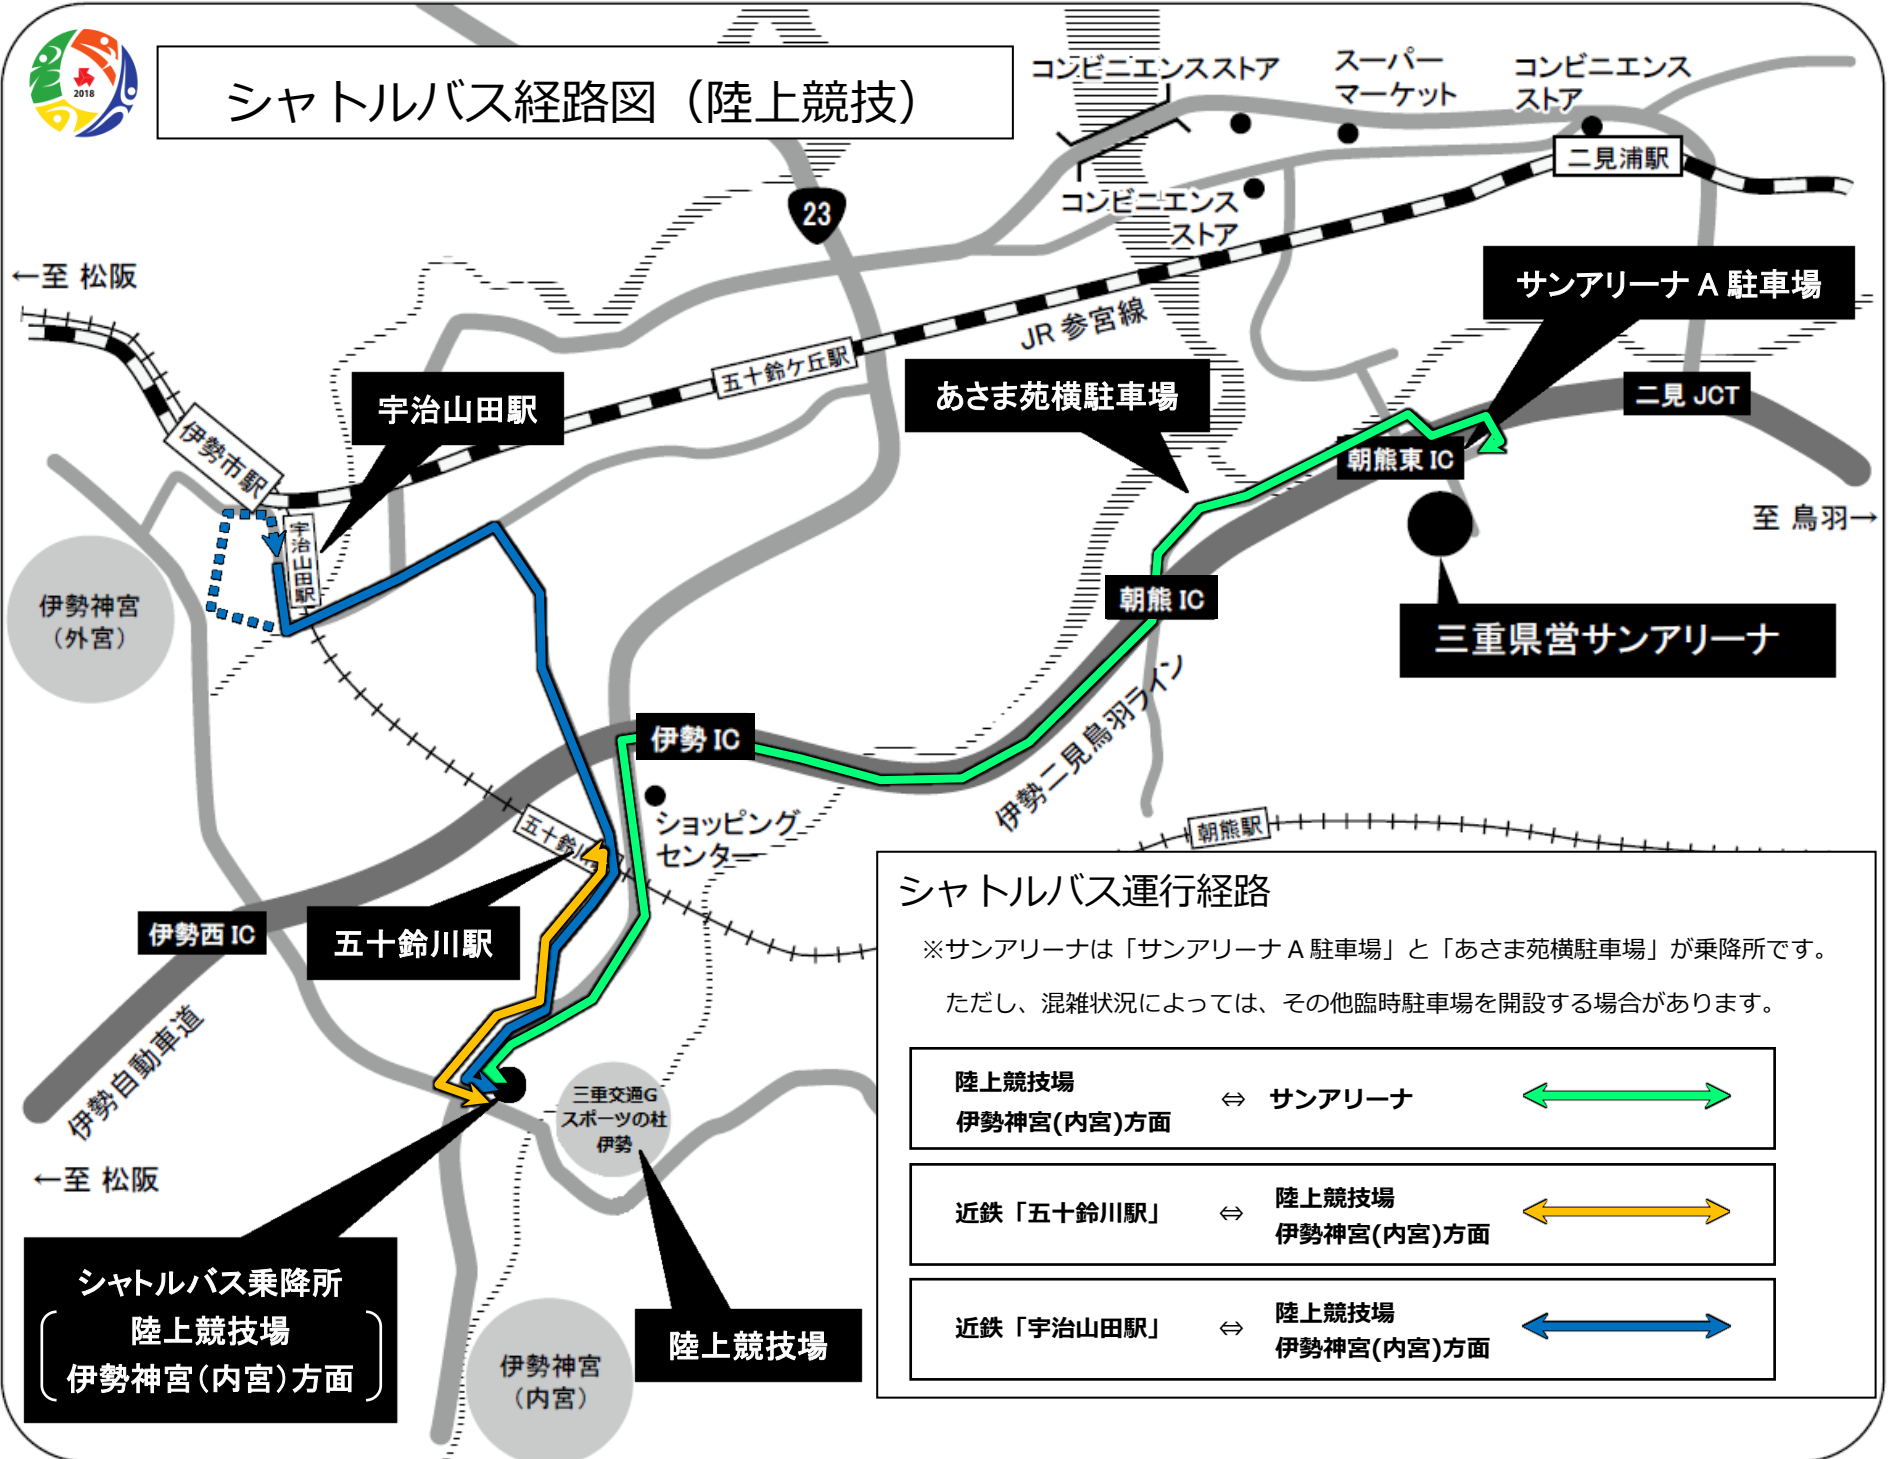

シャトルバス経路図 (陸上競技)

シャトルバス運行経路

※サンアリーナは「サンアリーナ A 駐車場」と「あさま苑横駐車場」が乗降所です。
ただし、混雑状況によっては、その他臨時駐車場を開設する場合があります。

陸上競技場 伊勢神宮(内宮)方面	⇔	サンアリーナ	←→
近鉄「五十鈴川駅」	⇔	陸上競技場 伊勢神宮(内宮)方面	←→
近鉄「宇治山田駅」	⇔	陸上競技場 伊勢神宮(内宮)方面	←→

シャトルバス乗降所
陸上競技場
伊勢神宮(内宮)方面

陸上競技場

伊勢神宮
(内宮)