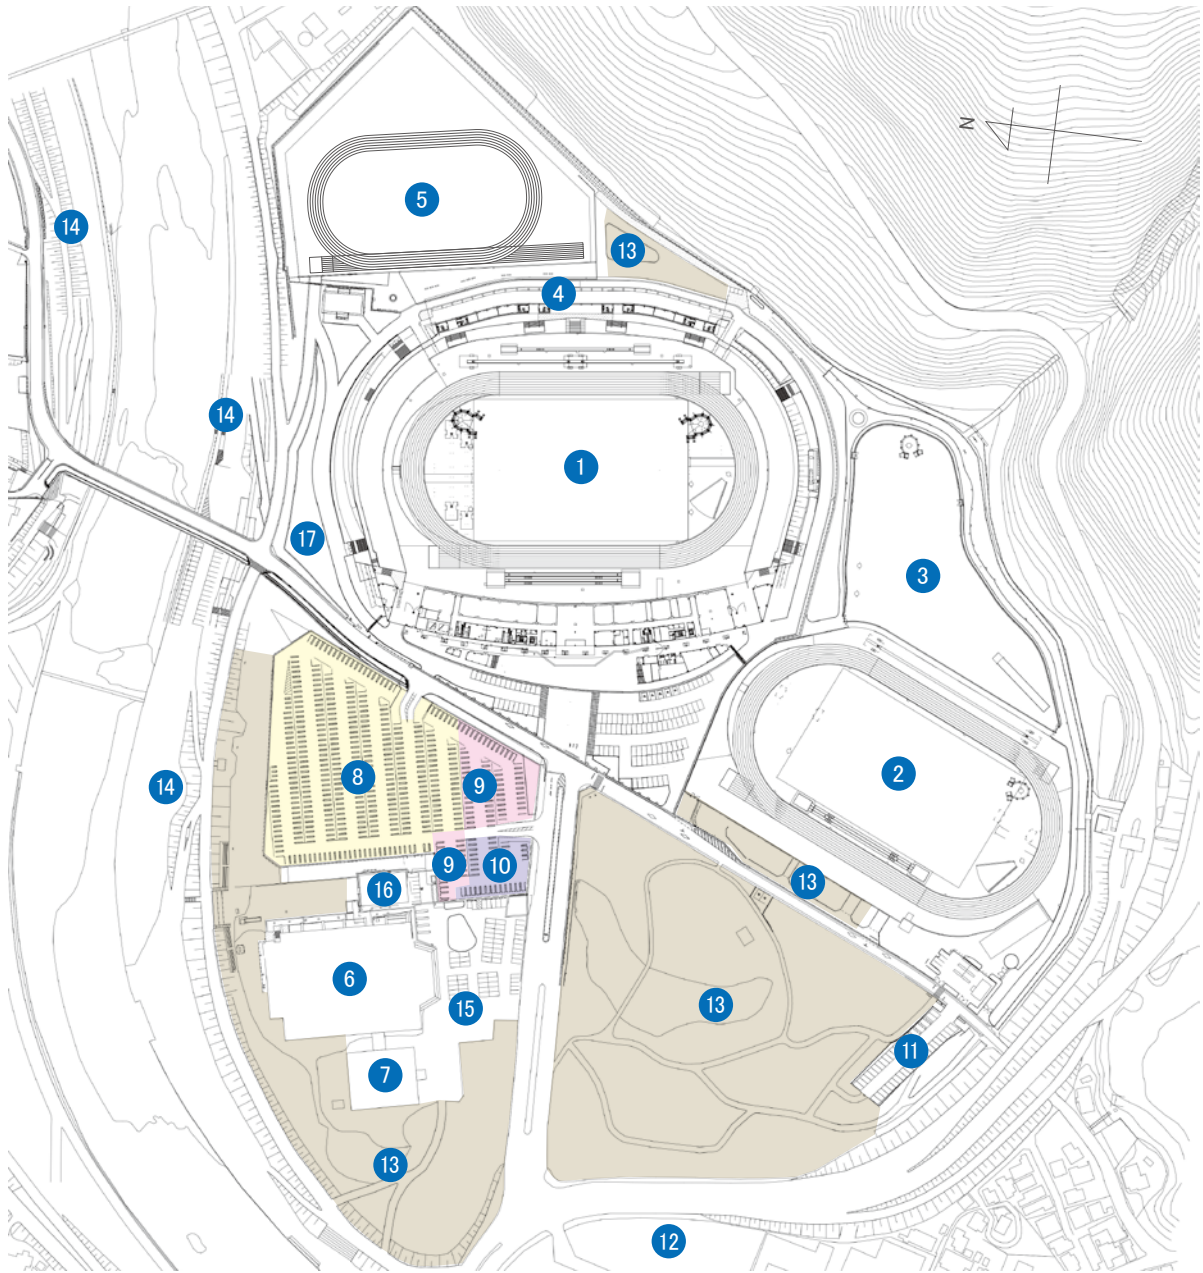

三重交通G スポーツの杜 伊勢

概要図

| 施設名称 | 使用用途 |
|---------------------------|------------------------------|
| ① 三重交通G スポーツの杜 伊勢 陸上競技場 | 競技会場 |
| ② 三重交通G スポーツの杜 伊勢 補助競技場 | 練習会場（トラック・跳躍競技） |
| ③ 三重交通G スポーツの杜 伊勢 投てき場 | 練習会場（円盤投・ハンマー投）※混成競技時やり投競技会場 |
| ④ 雨天走路 | バックスタンド下走路（走練習） |
| ⑤ 三重交通G スポーツの杜 伊勢 多目的広場 | 練習会場（砲丸投・やり投） |
| ⑥ 三重交通G スポーツの杜 伊勢 体育館（本館） | 11ブロック別選手控所 |
| ⑦ 三重交通G スポーツの杜 伊勢 体育館（別館） | 飲食スペース |
| ⑧ 西駐車場 | 各都道府県・競技役員許可車両・思いやり駐車場 |
| ⑨ 西駐車場 | メーカー等物販エリア |
| ⑩ 西駐車場 | タクシー乗降所 |
| ⑪ 五十鈴川公園駐車場 | 競技役員許可車両駐車場 |
| ⑫ 神宮工作所 | 選手送迎所 |
| ⑬ 各校テント設置エリア | 選手控所 |
| ⑭ 市営B6・御側橋駐車場 | 競技役員・運営役員許可車両駐車場 |
| ⑮ 体育館前駐車場 | お伊勢さん物産展 |
| ⑯ トレーニングセンター | ウエイトトレーニング場 |
| ⑰ 陸上競技場北側スペース | 関係者許可車両駐車場 |