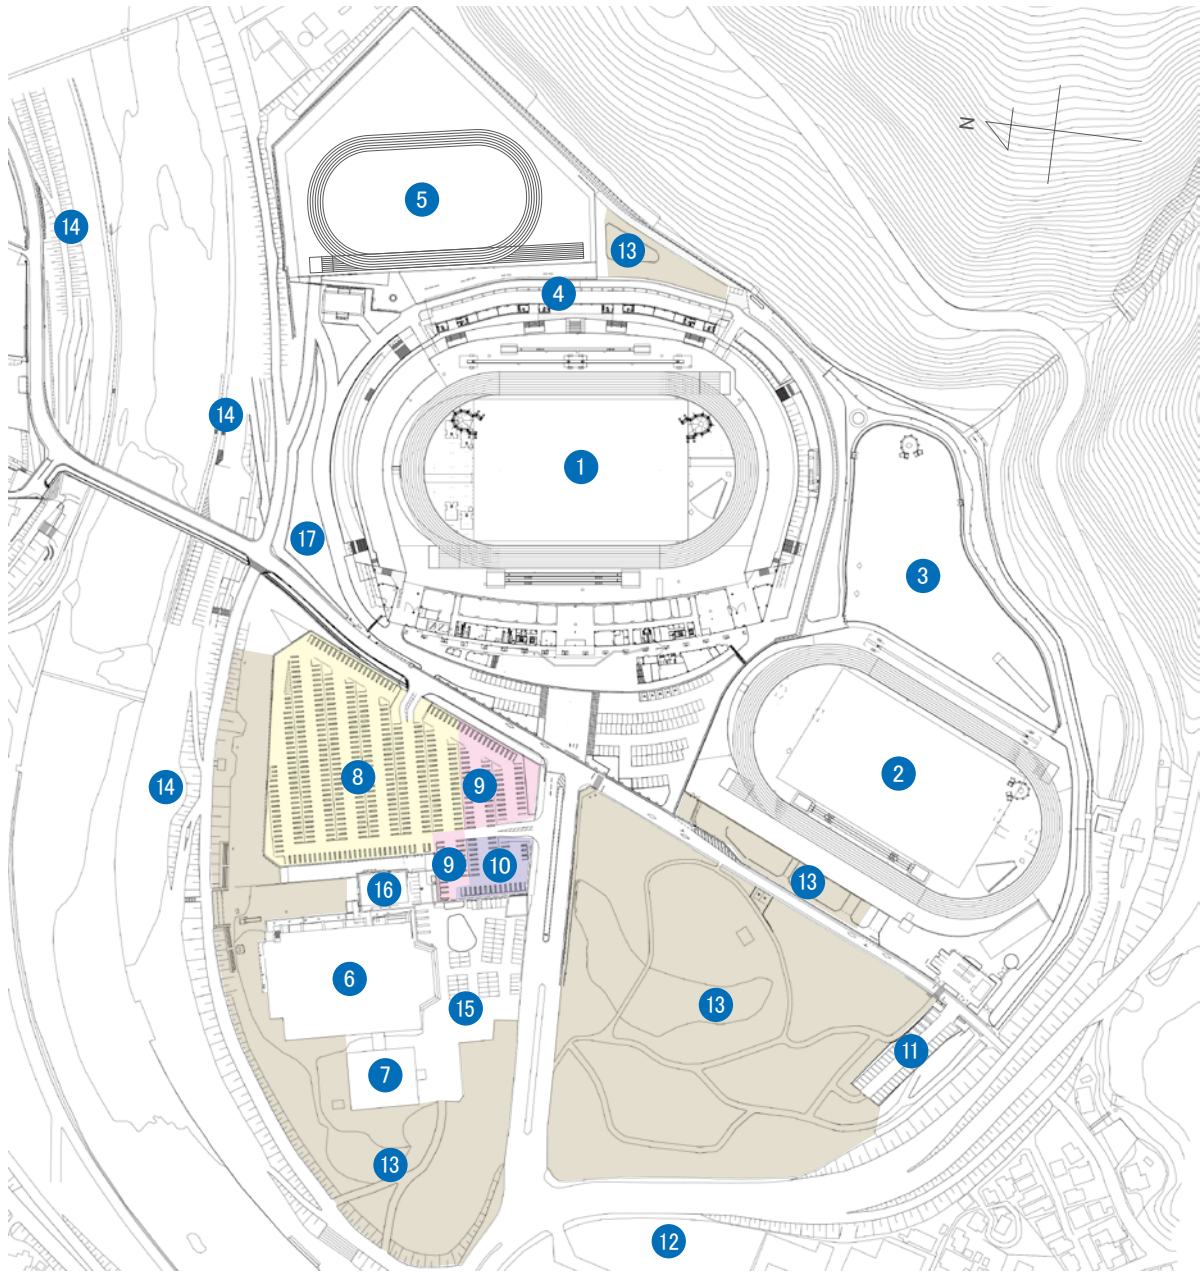

三重交通G スポーツの杜 伊勢

概要図

施設名称	使用用途
① 三重交通G スポーツの杜 伊勢 陸上競技場	競技会場
② 三重交通G スポーツの杜 伊勢 補助競技場	練習会場（トラック・跳躍競技）
③ 三重交通G スポーツの杜 伊勢 投てき場	練習会場（円盤投・ハンマー投）※混成競技時やり投競技会場
④ 雨天走路	バックスタンド下走路（走練習）
⑤ 三重交通G スポーツの杜 伊勢 多目的広場	練習会場（砲丸投・やり投）
⑥ 三重交通G スポーツの杜 伊勢 体育館（本館）	11ブロック別選手控所
⑦ 三重交通G スポーツの杜 伊勢 体育館（別館）	飲食スペース
⑧ 西駐車場	各都道府県・競技役員許可車両・思いやり駐車場
⑨ 西駐車場	メーカー等物販エリア
⑩ 西駐車場	タクシー乗降所
⑪ 五十鈴川公園駐車場	競技役員許可車両駐車場
⑫ 神宮工作所	選手送迎所
⑬ 各校テント設置エリア	選手控所
⑭ 市営B6・御側橋駐車場	競技役員・運営役員許可車両駐車場
⑮ 体育館前駐車場	お伊勢さん物産展
⑯ トレーニングセンター	ウエイトトレーニング場
⑰ 陸上競技場北側スペース	関係者許可車両駐車場