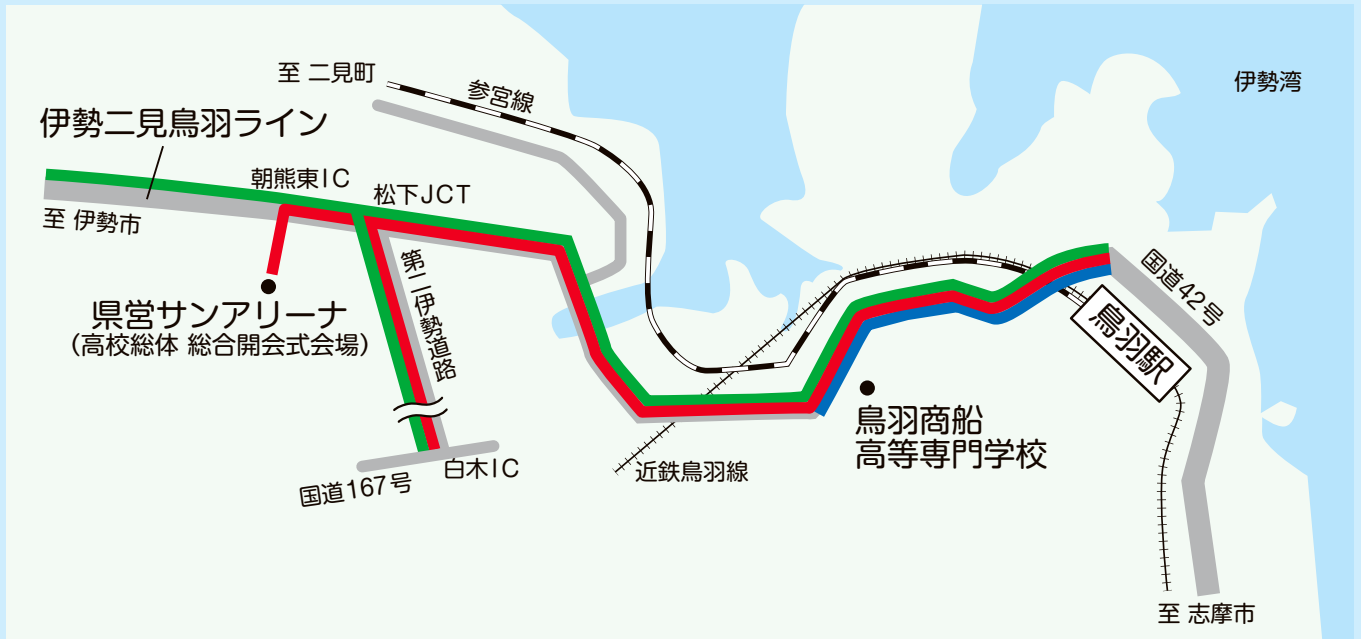

8月1日(水)・2日(木) 交通規制のご案内

8月1日(水)

9:15頃～9:40頃 (鳥羽駅付近→県営サンアリーナ)

11:50頃～12:15頃 (県営サンアリーナ→鳥羽駅付近)

15:50頃～16:10頃 (鳥羽駅付近→鳥羽商船高等専門学校付近)

17:05頃～17:25頃 (鳥羽商船高等専門学校付近→鳥羽駅付近)

8月2日(木)

9:20頃～9:50頃 (鳥羽駅付近→伊勢二見鳥羽ライン)

奉迎についての注意事項

- ●お近くの指定奉迎場所へお集まりください。係員が手旗を配布します。
- ●奉迎場所に駐車場はありません。
- ●奉迎場所では、安全を確保するため、係員の指示に従ってください。
- ●殿下が神宮へお越しになる時間は、一般の参拝が一時停止となるため、神宮内での奉迎はできません。

問い合わせ先

- ●奉迎場所について 伊勢市広報広聴課 (☎0596-21-5515)
- ●高校総体について 伊勢市国体推進課内・平成30年度全国高等学校総合体育大会伊勢市実行委員会事務局 (☎0596-63-9780)
- ●交通規制について 伊勢警察署 (☎0596-20-0110)
  三重県警察本部警衛対策課 (☎059-222-0110)