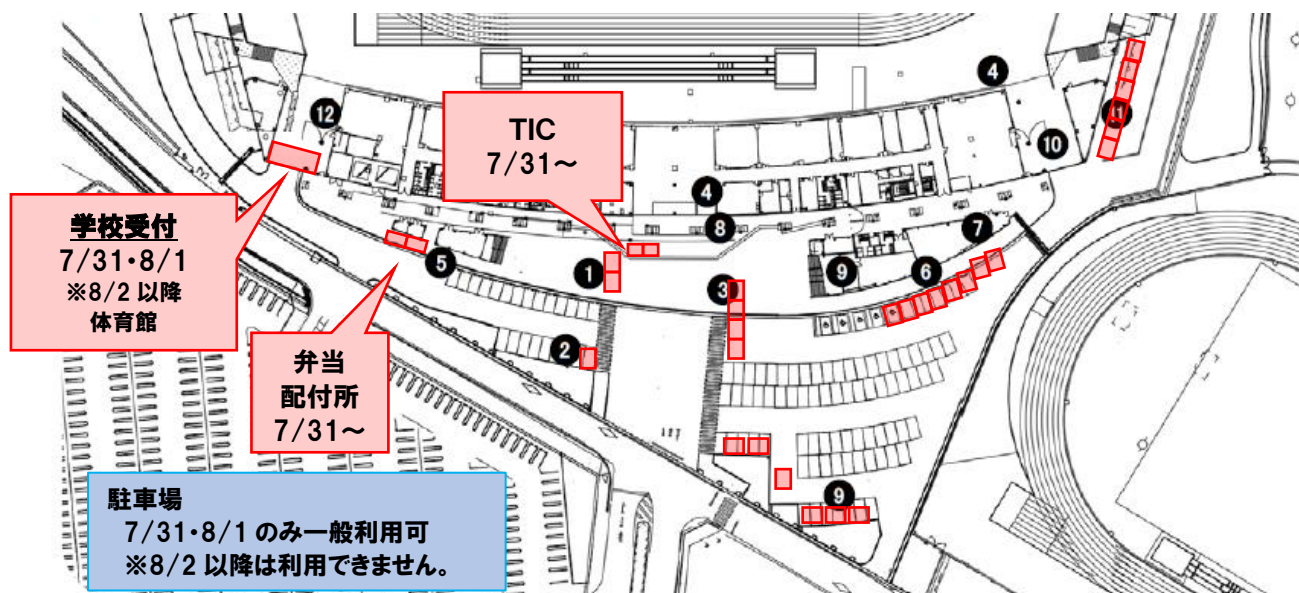

競技等に関する諸連絡②

1. 三重交通G スポーツの杜 伊勢 陸上競技場周辺について

7月31日（火）からのメイン会場周辺のテント配置等をお知らせします。

学校受付、TIC、弁当配付所以外のブースは8月2日（木）からご利用いただけます。

特に陸上競技場周辺道路につきましては、7月31日（火）・8月1日（水）を除き、許可車両以外の進入ができませんので、くれぐれもご注意くださいようお願いいたします。

三重交通G スポーツの杜 伊勢

陸上競技場

1	TIC
2	総合案内
3	各種受付
4	サンプリング配布所
5	弁当配布所
6	選手招集待機所
7	選手招集所
8	入賞選手記念撮影エリア

9	協賛メーカー
10	ミックスゾーン
11	報道員控所
12	選手待機所