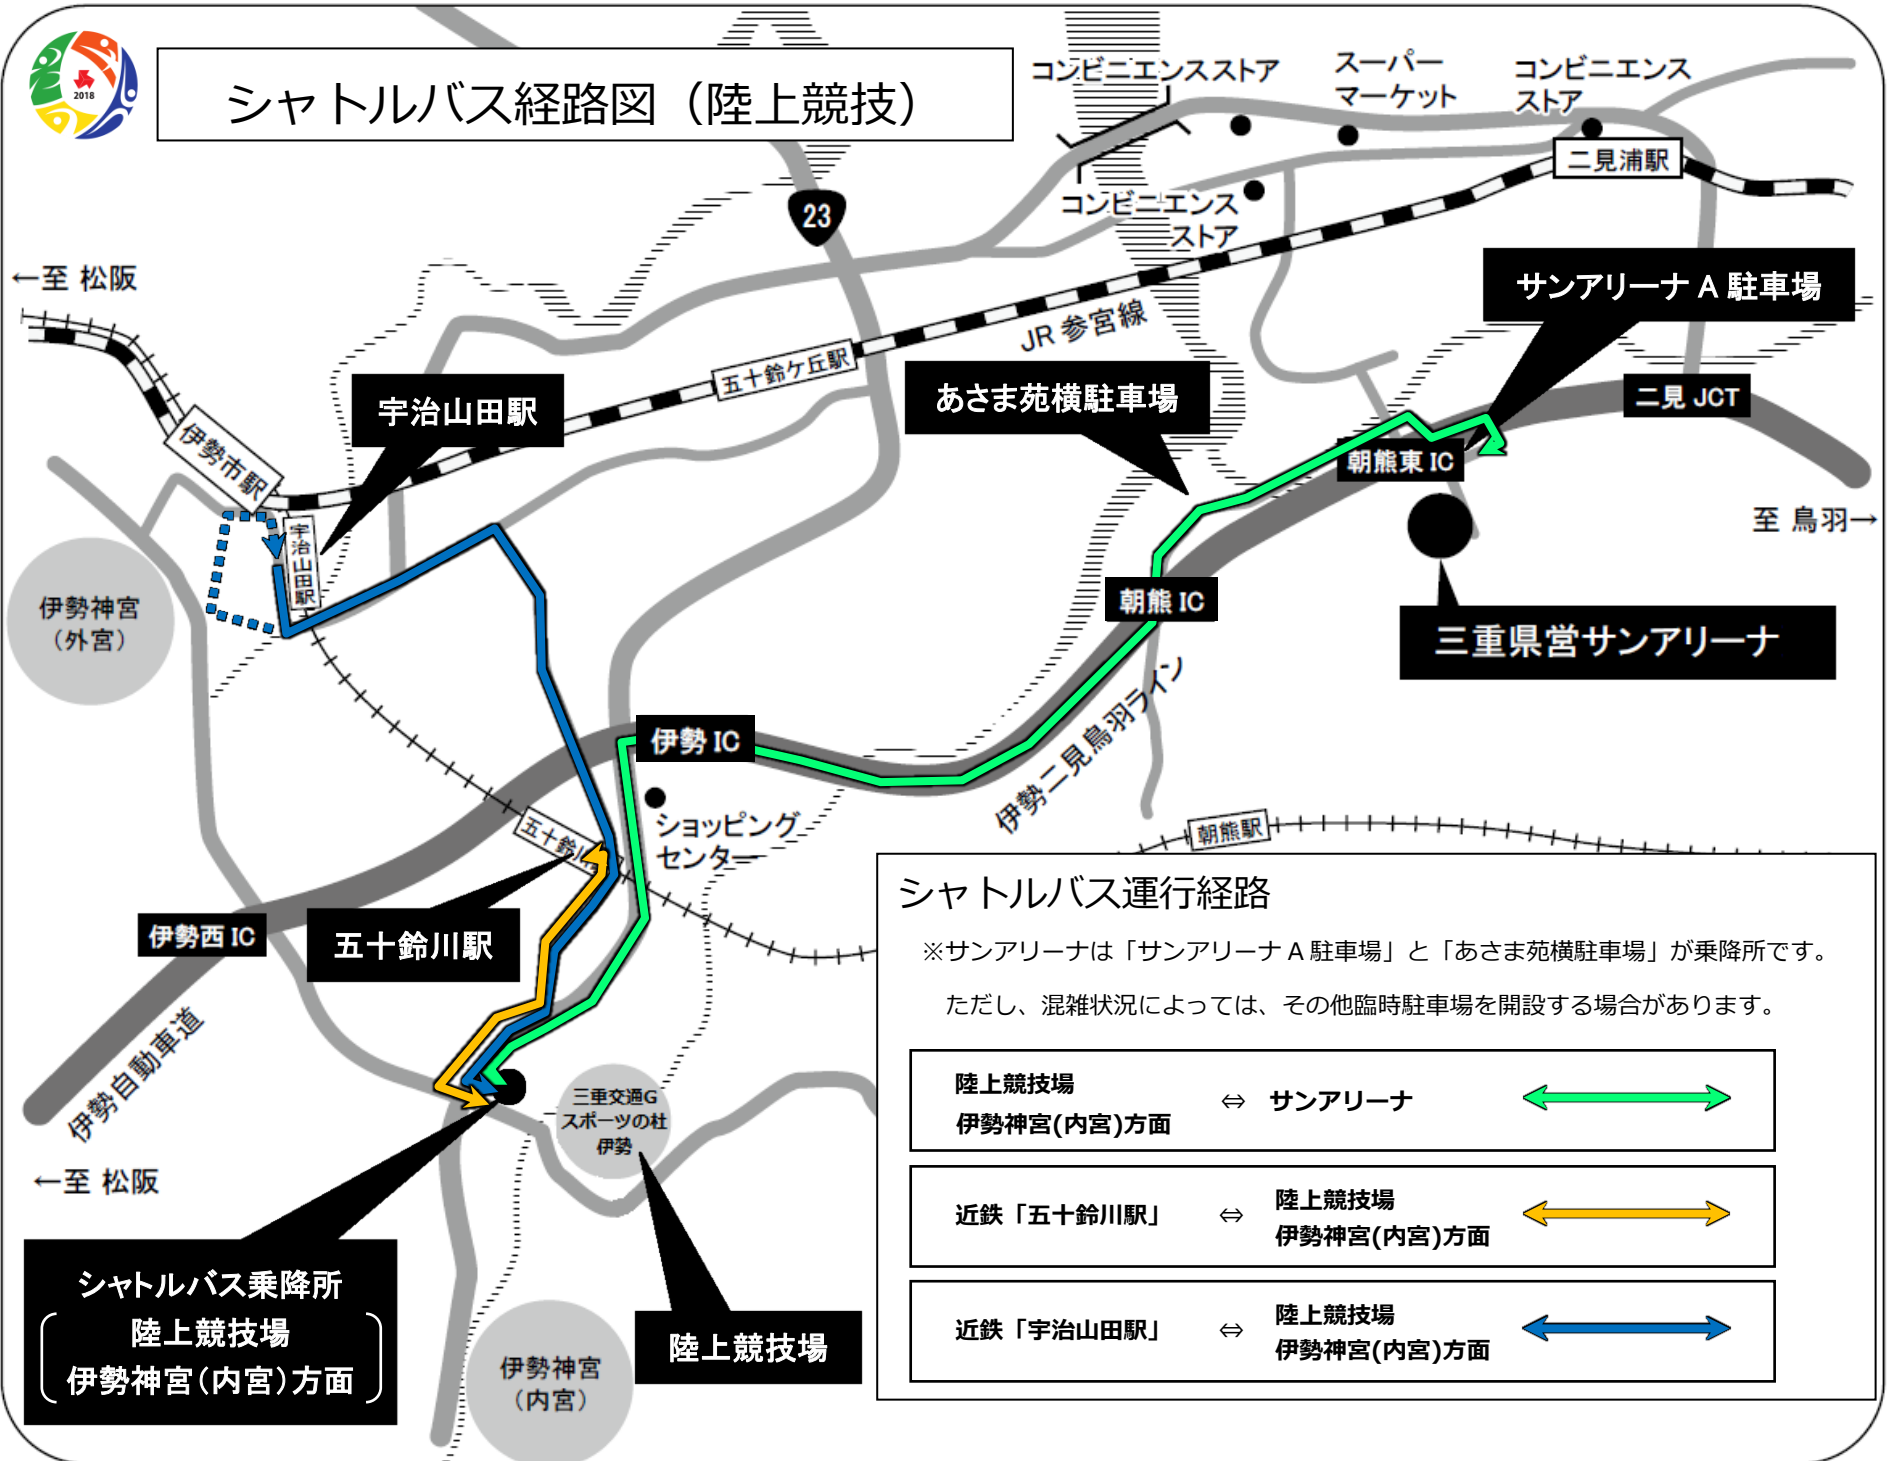

シャトルバス経路図 (陸上競技)

シャトルバス運行経路

※サンアリーナは「サンアリーナ A 駐車場」と「あさま苑横駐車場」が乗降所です。
ただし、混雑状況によっては、その他臨時駐車場を開設する場合があります。

陸上競技場 伊勢神宮(内宮)方面	⇔	サンアリーナ	←→
近鉄「五十鈴川駅」	⇔	陸上競技場 伊勢神宮(内宮)方面	←→
近鉄「宇治山田駅」	⇔	陸上競技場 伊勢神宮(内宮)方面	←→

シャトルバス乗降所
陸上競技場
伊勢神宮(内宮)方面

陸上競技場