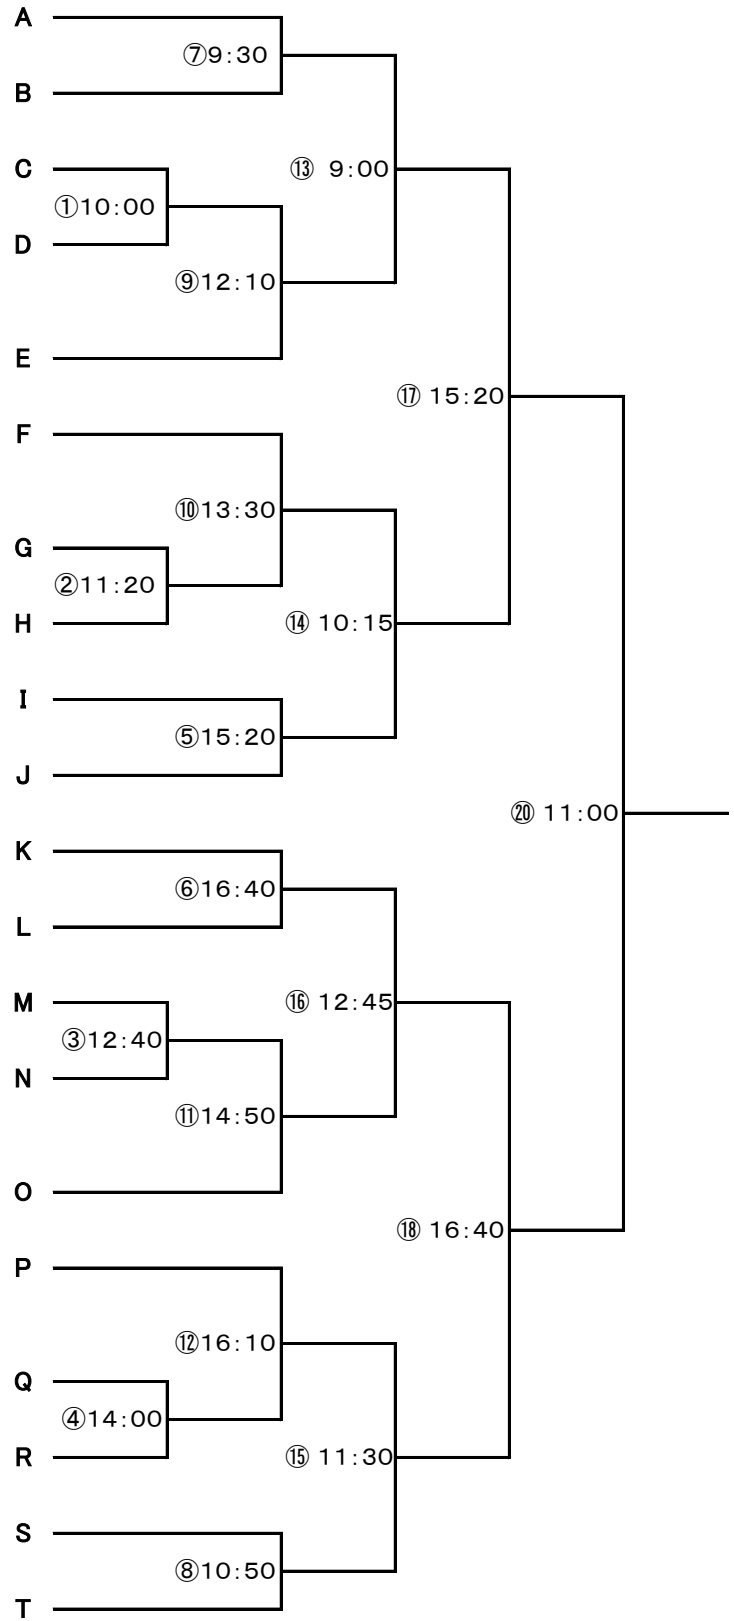

平成30年度全国高等学校総合体育大会水泳競技大会
 第86回日本高等学校選手権水泳競技大会
 水球 トーナメント表

金沢市立工業高等学校	石川県
山形県立山形工業高等学校	山形県
京都府立鳥羽高等学校	京都府
関西高等学校	岡山県
和歌山県立向陽高等学校	和歌山県
名古屋高等学校	愛知県
埼玉栄高等学校	埼玉県
修道高等学校	広島県
福岡県立福岡工業高等学校	福岡県
岐阜県立大垣東高等学校	岐阜県
明治大学附属中野高等学校	東京都
鹿児島県立鹿児島南高等学校	鹿児島県
滋賀県立長浜北星高等学校	滋賀県
新潟産業大学附属高等学校	新潟県
沖縄県立那覇西高等学校	沖縄県
三重県立四日市中央工業高等学校	三重県
聖カタリナ学園高等学校	愛媛県
群馬県立前橋商業高等学校	群馬県
宮城県立柴田高等学校	宮城県
秀明英光高等学校	埼玉県

試合番号

- ① ~ ⑥ 8月17日
- ⑦ ~ ⑫ 8月18日
- ⑬ ~ ⑱ 8月19日
- ⑲・⑳ 8月20日

3位決定戦