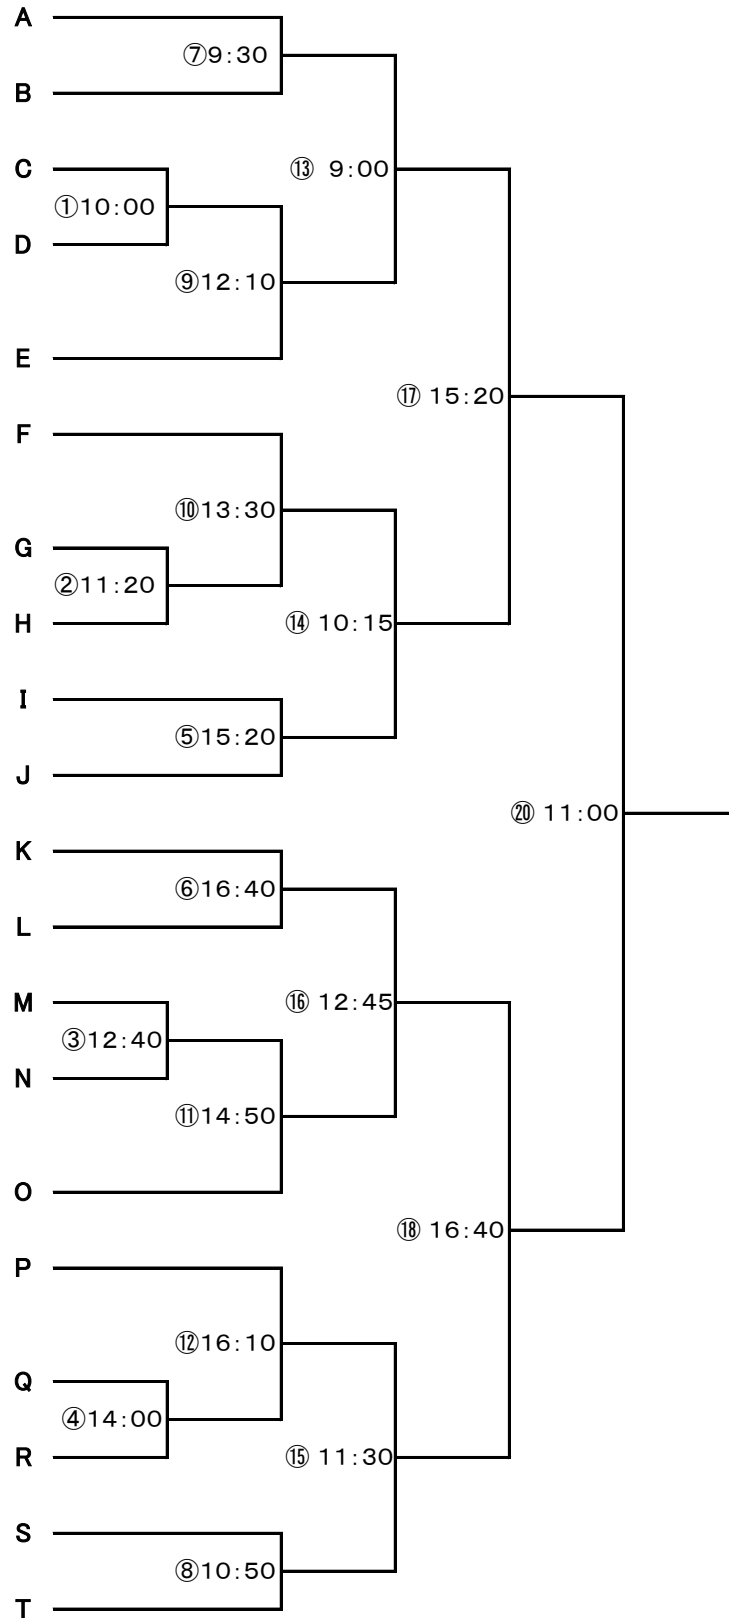

平成30年度全国高等学校総合体育大会水泳競技大会  
 第86回日本高等学校選手権水泳競技大会  
 水球 トーナメント表

|                 |      |
|-----------------|------|
| 金沢市立工業高等学校      | 石川県  |
| 山形県立山形工業高等学校    | 山形県  |
| 京都府立鳥羽高等学校      | 京都府  |
| 関西高等学校          | 岡山県  |
| 和歌山県立向陽高等学校     | 和歌山県 |
| 名古屋高等学校         | 愛知県  |
| 埼玉栄高等学校         | 埼玉県  |
| 修道高等学校          | 広島県  |
| 福岡県立福岡工業高等学校    | 福岡県  |
| 岐阜県立大垣東高等学校     | 岐阜県  |
| 明治大学附属中野高等学校    | 東京都  |
| 鹿児島県立鹿児島南高等学校   | 鹿児島県 |
| 滋賀県立長浜北星高等学校    | 滋賀県  |
| 新潟産業大学附属高等学校    | 新潟県  |
| 沖縄県立那覇西高等学校     | 沖縄県  |
| 三重県立四日市中央工業高等学校 | 三重県  |
| 聖カタリナ学園高等学校     | 愛媛県  |
| 群馬県立前橋商業高等学校    | 群馬県  |
| 宮城県立柴田高等学校      | 宮城県  |
| 秀明英光高等学校        | 埼玉県  |

試合番号

① ~ ⑥ 8月17日  
 ⑦ ~ ⑫ 8月18日  
 ⑬ ~ ⑱ 8月19日  
 ⑲・⑳ 8月20日

3位決定戦