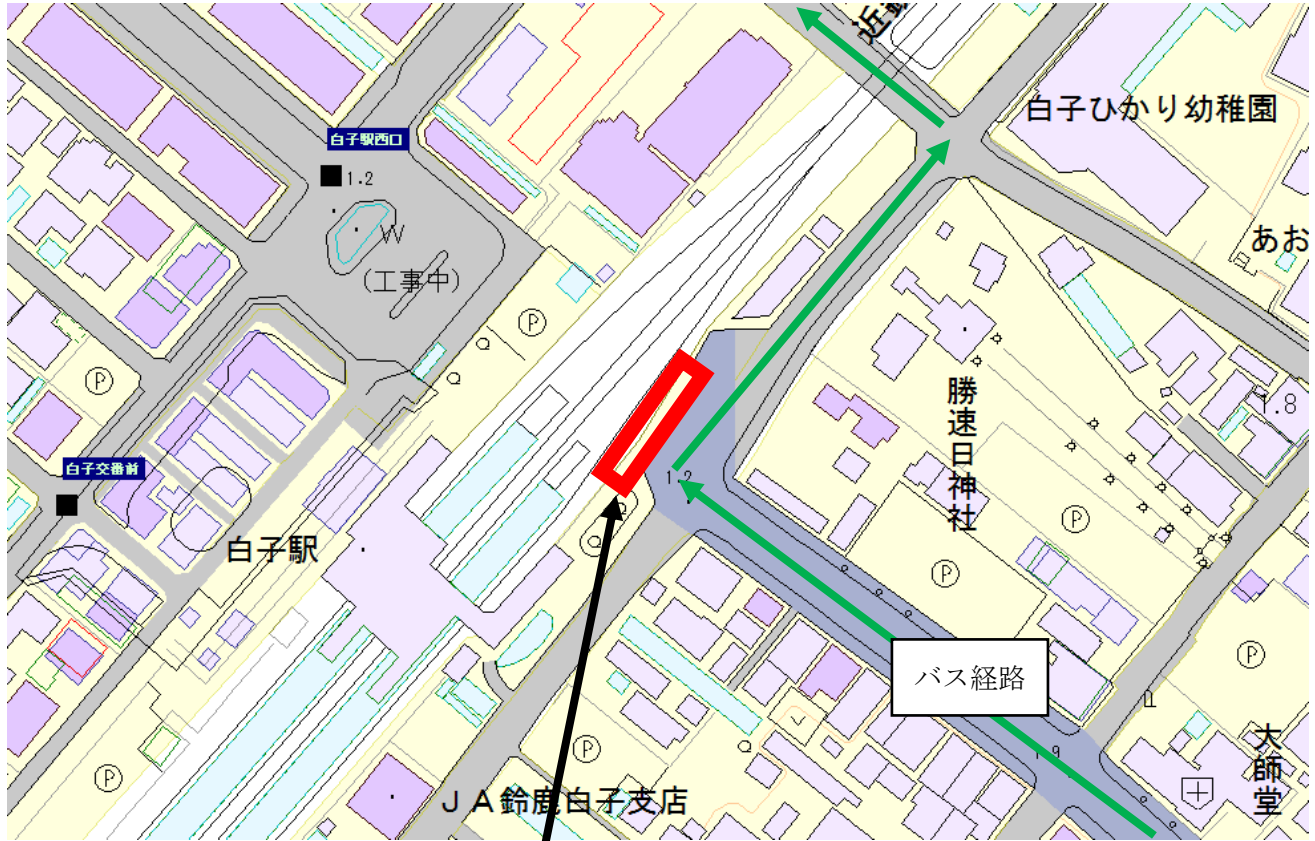

シャトルバス乗場案内

近鉄白子駅東口

競技会場行シャトルバス乗場
白子駅東口の階段を下りてすぐ