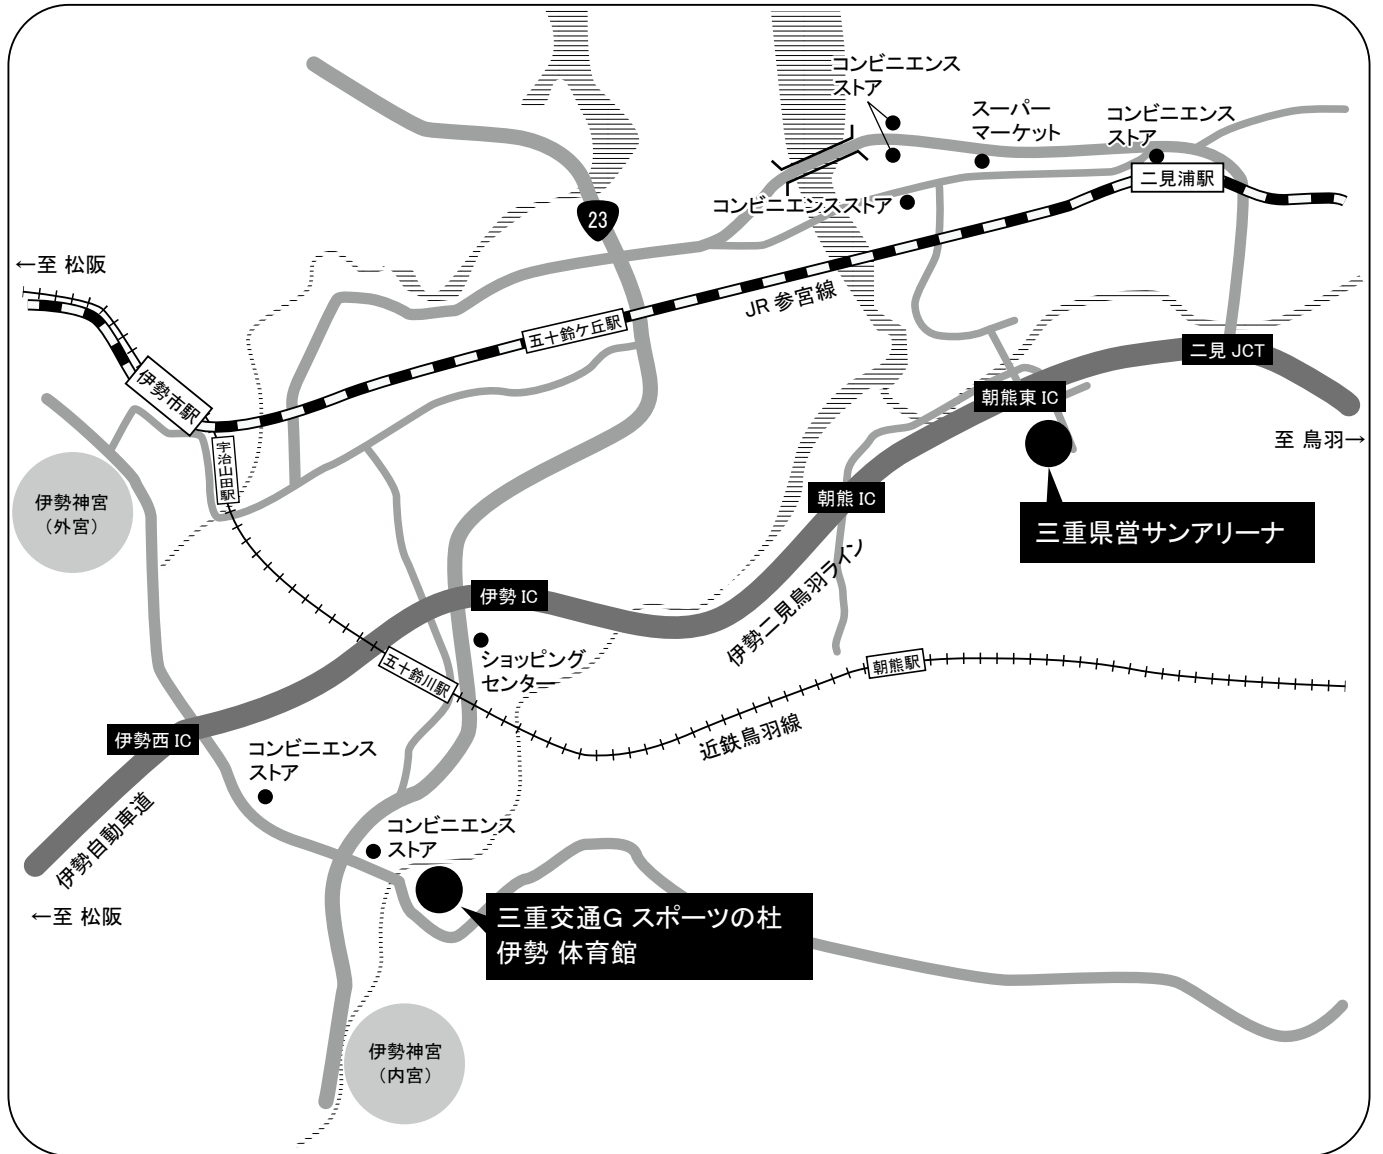

大会会場へのアクセス

伊勢神宮（内宮）

5:00 ~ 19:00
滞在時間：約 60 分（目安）

三重交通G スポーツの杜 伊勢から
三重県営サンアリーナから

約 1.6km(徒歩で約 21 分)
約 8km(車で約 15 分)

伊勢神宮（外宮）

5:00 ~ 19:00
滞在時間：約 50 分（目安）

三重交通G スポーツの杜 伊勢から
三重県営サンアリーナから

約 4.1km(車で約 11 分)
約 8km(車で約 15 分)

二見興玉神社（夫婦岩）

滞在時間：約 20 分（目安）

三重交通G スポーツの杜 伊勢から
三重県営サンアリーナから

約 9.4km(車で約 17 分)
約 4km(車で約 8 分)

※交通状況により、移動時間は変わることがあります。