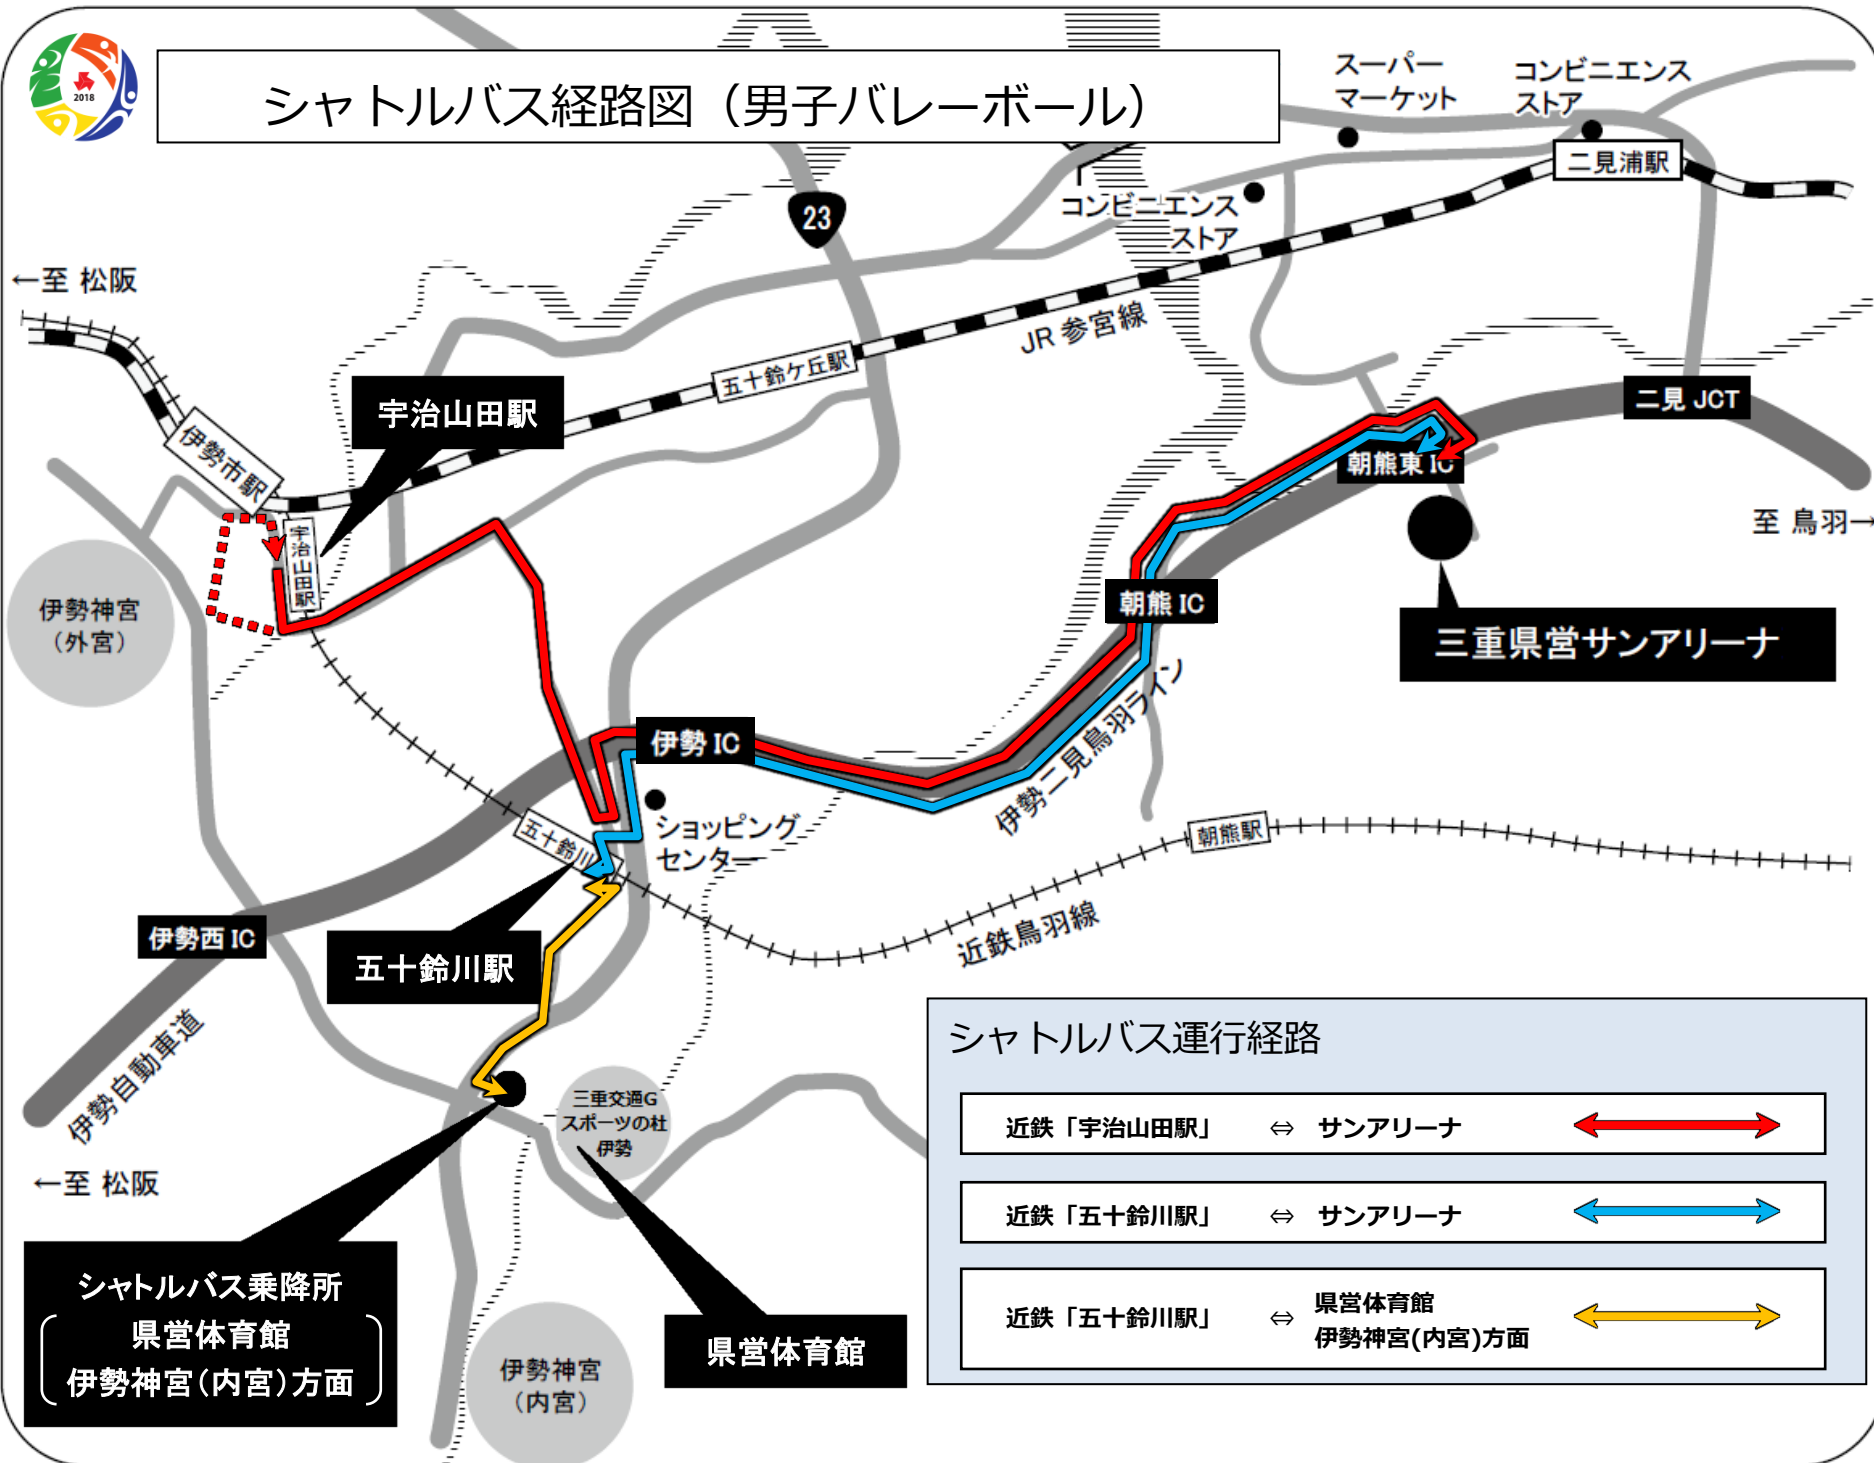

# シャトルバス経路図 (男子バレーボール)

シャトルバス運行経路

近鉄「宇治山田駅」	⇔	サンアリーナ	
近鉄「五十鈴川駅」	⇔	サンアリーナ	
近鉄「五十鈴川駅」	⇔	県営体育館 伊勢神宮(内宮)方面	

シャトルバス乗降所  
 県営体育館  
 伊勢神宮(内宮)方面

県営体育館

伊勢神宮  
 (内宮)