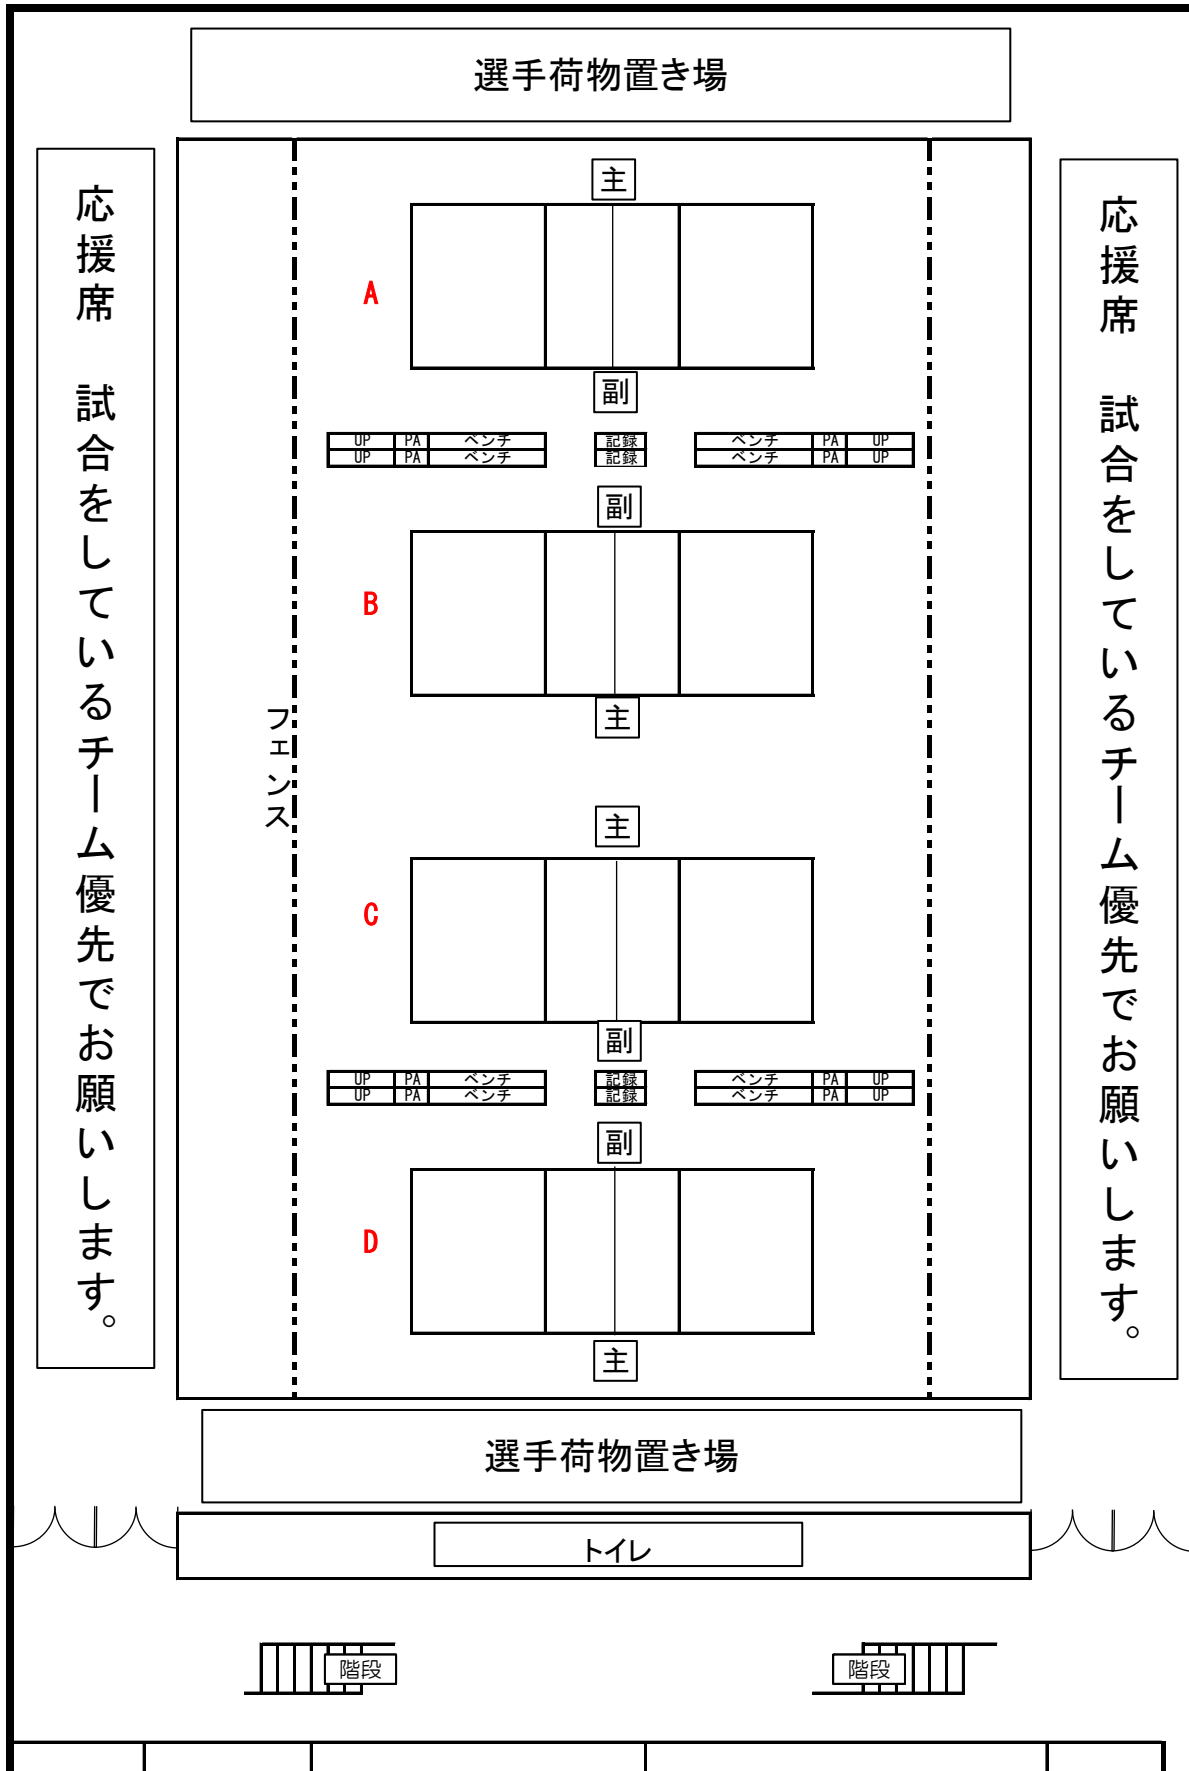

平成30年度全国高等学校総合体育大会女子バレーボール競技
 サオリーナ（メインアリーナ） 2階会場配置図

先日、チームへ郵送しました会場配置図でコート表示に誤りがありました。訂正いたします。

- ※ 空いているスペースに敷物を引いて荷物を置いたり、座ったりしないでください。
- ※ 会場内のコンセントは使用しないでください。
- ※ 各チームの横断幕はガラス面より下にかけてください。横断幕の張り方は別紙を参考にしてください。紐を長めにしていただけると便利です。