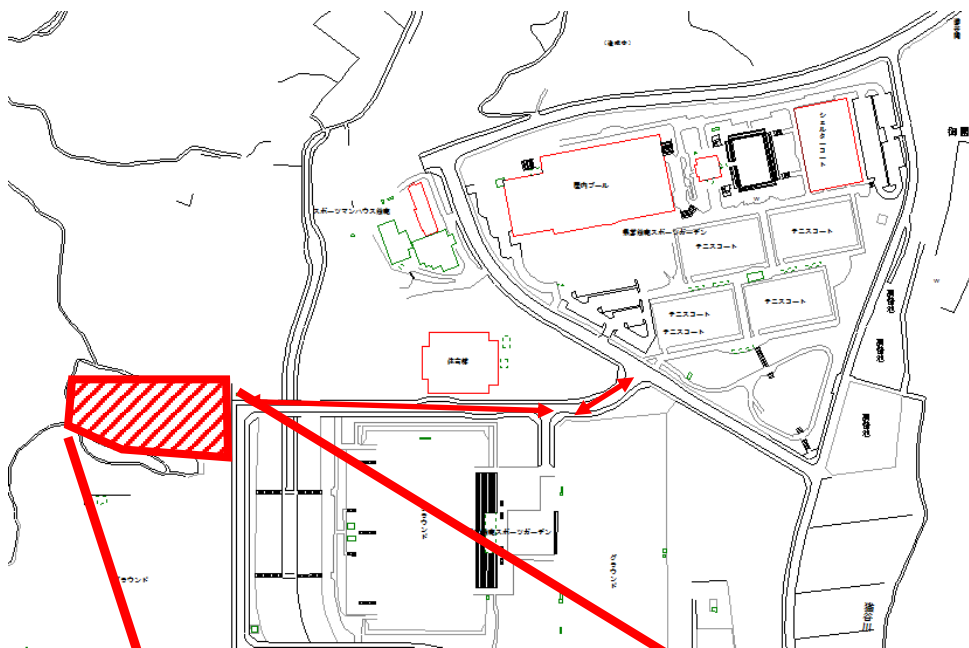

バス乗降所について

競技会場には多数のバスでの来場者が予想されるため、バスの乗降所を設定しています。

混雑の緩和のため、乗降所に停車しての荷物の積み下ろしは、20分以内に行ってください。20分を超える停車、駐車はできません。駐車には八野町臨時駐車場をご利用ください。

なお、駐車券をお持ちのマイクロバスについては、下記地図の  へ駐車することができます。

【地図】

【拡大図】