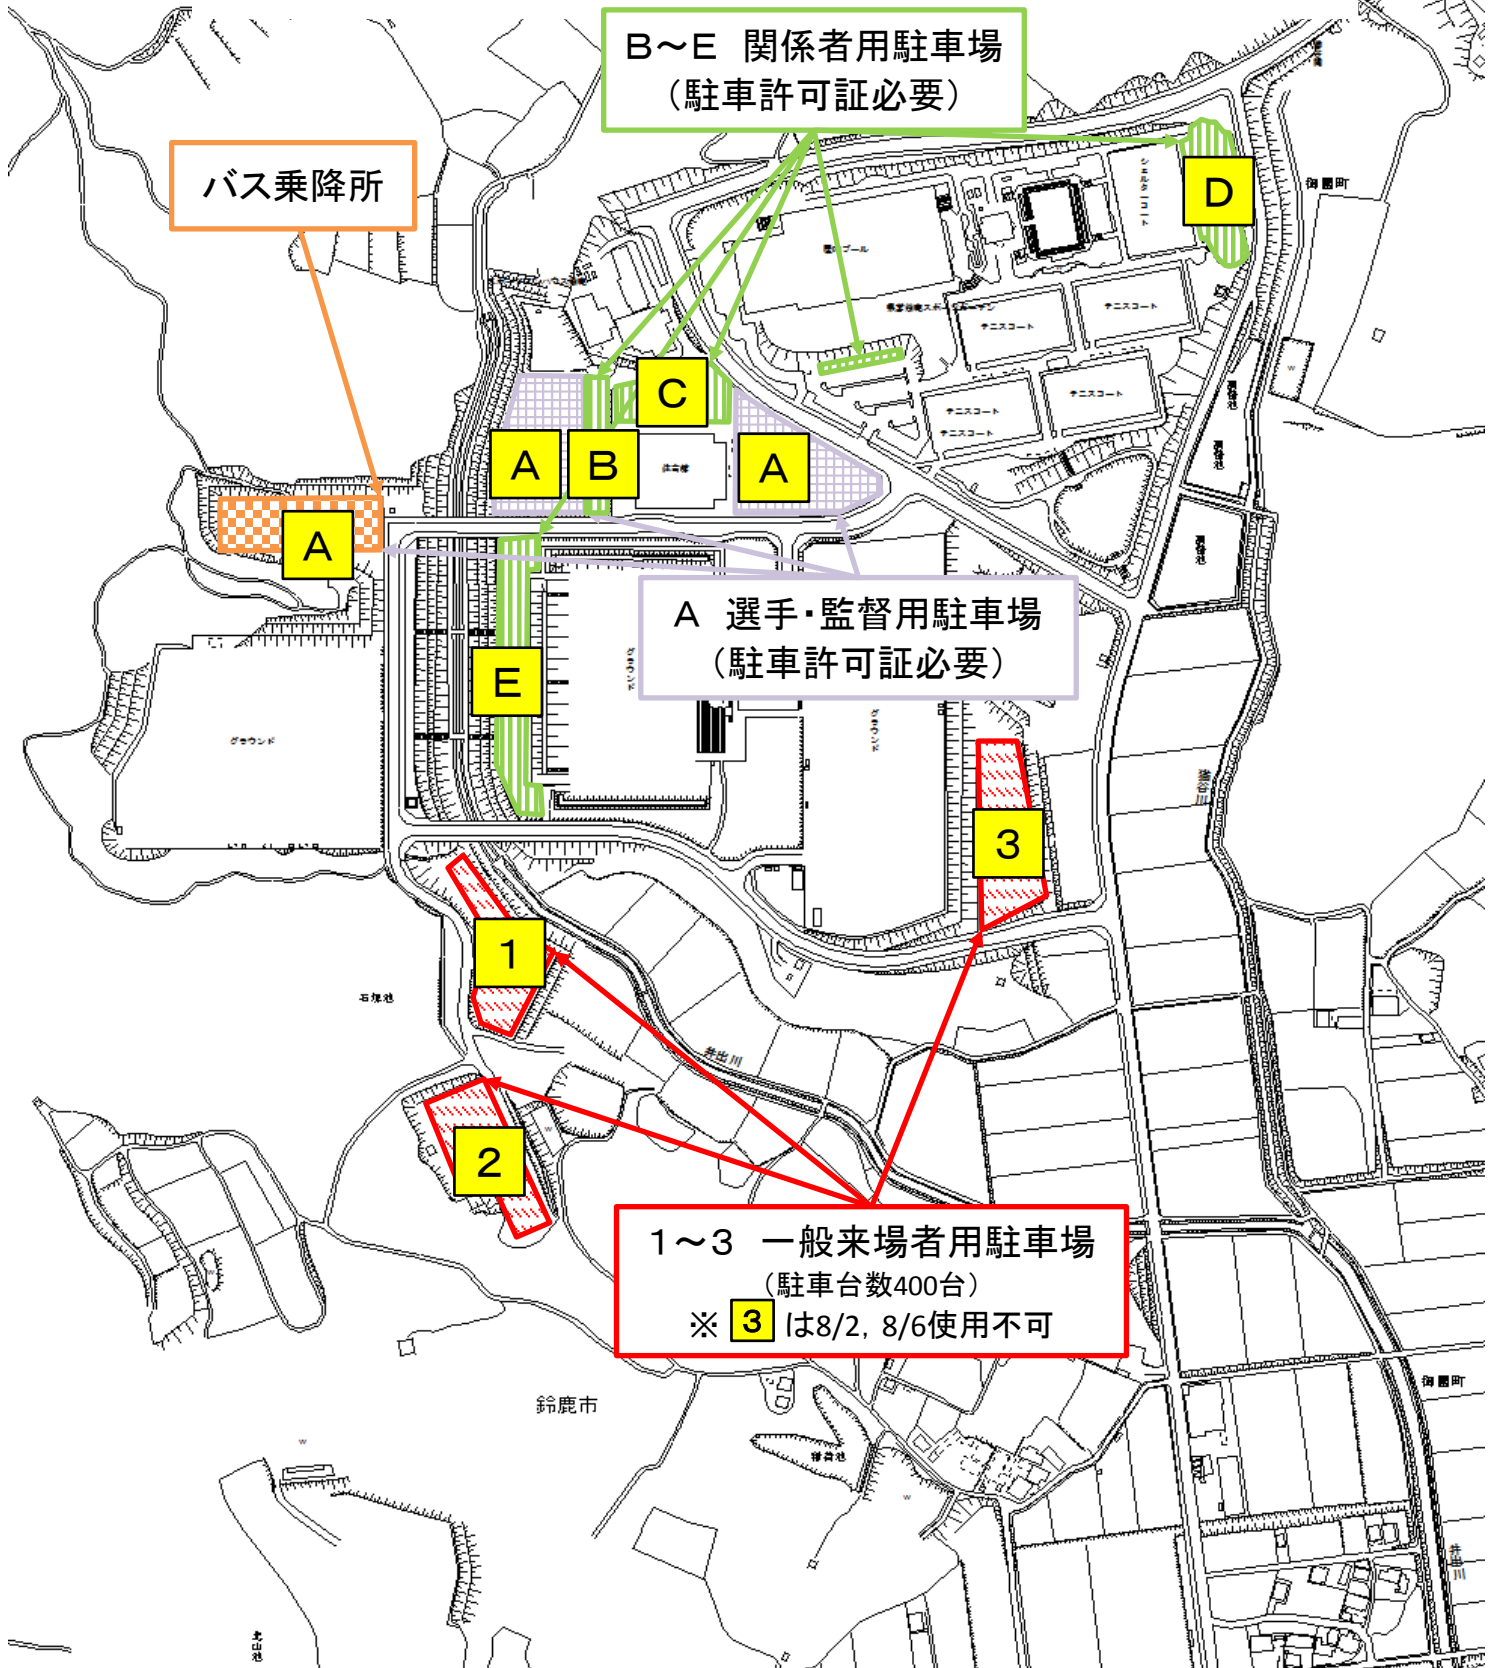

# ソフトテニス競技 会場内駐車場のご案内

※会場内駐車場の利用時間は6:30からです。