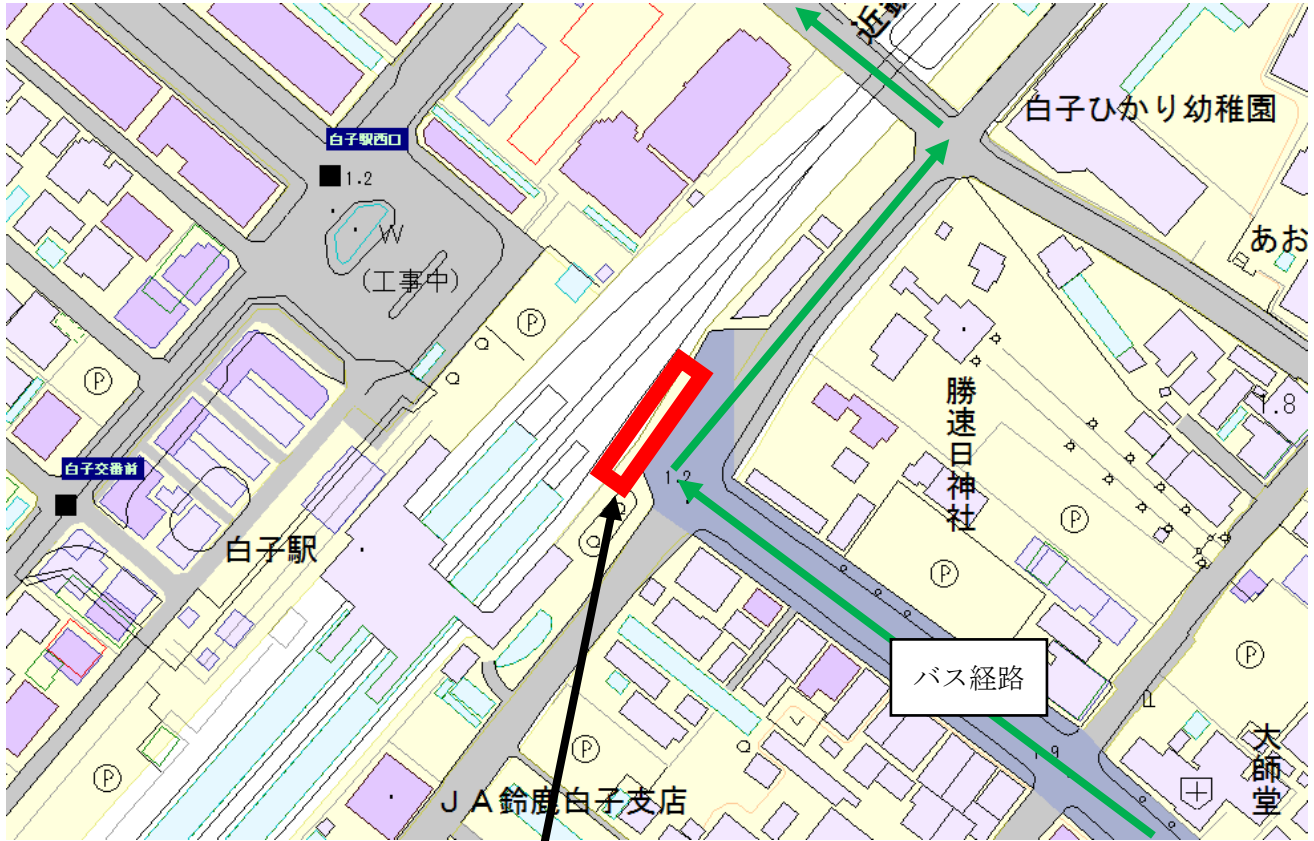

# シャトルバス乗場案内

近鉄白子駅東口

競技会場行シャトルバス乗場  
白子駅東口の階段を下りてすぐ