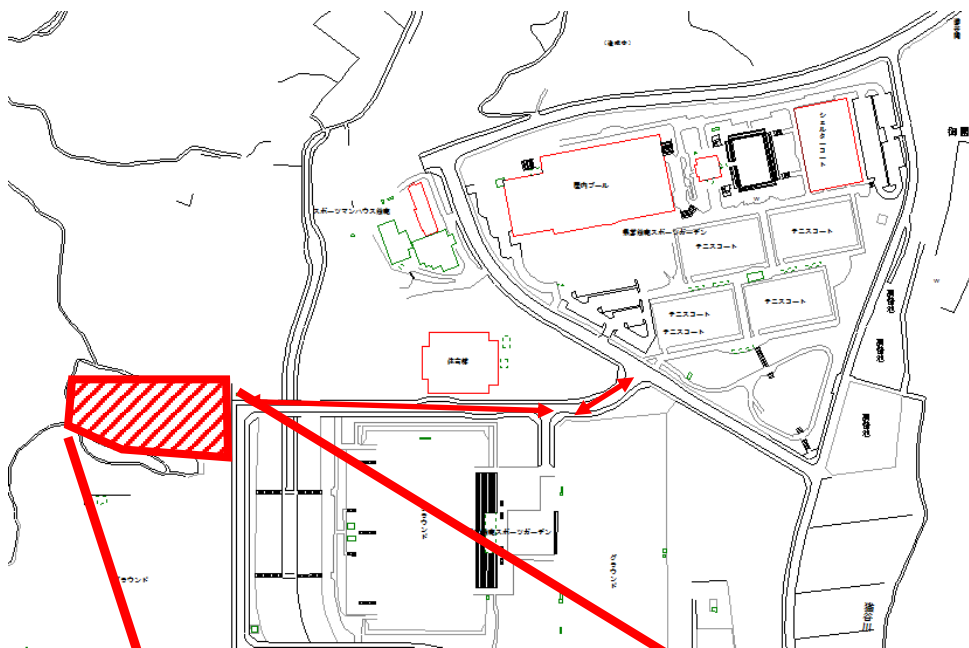

## バス乗降所について

競技会場には多数のバスでの来場者が予想されるため、バスの乗降所を設定しています。

混雑の緩和のため、乗降所に停車しての荷物の積み下ろしは、20分以内に行ってください。20分を超える停車、駐車はできません。駐車には八野町臨時駐車場をご利用ください。

なお、駐車券をお持ちのマイクロバスについては、下記地図の  へ駐車することができます。

### 【地図】

### 【拡大図】