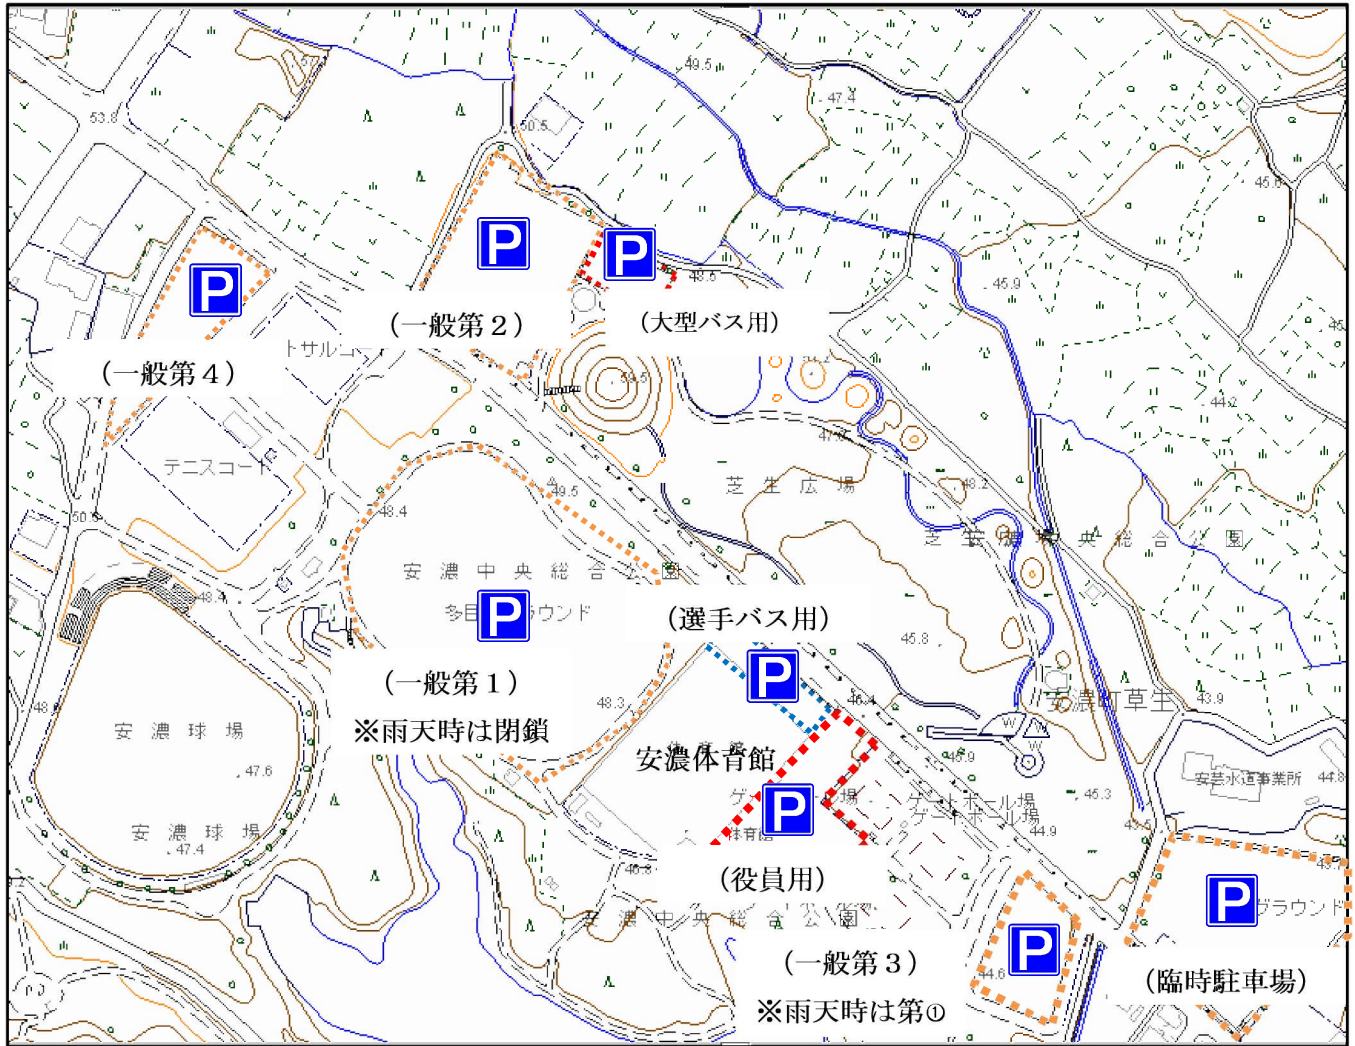

津市産業・スポーツセンター（サオリーナ）駐車場

※ 一般車はメッセウイング・みえ南側の一般観覧者・フリー駐車場に御駐車ください。

※ サオリーナ東側のフリー（施設利用者）駐車場には駐車しないでください。

三重交通G スポーツの杜 鈴鹿体育館駐車場

※P 役員 は県内・県外役員の駐車場です。

※P 2は大型バス、マイクロバスの駐車場です。

※P 1、P 3、P 6は一般駐車場です。

※駐車場系の指示に従って駐車してください。

津市安濃中央総合公園内体育館駐車場

※ 一般車は一般第1に御駐車ください。満車の場合は一般第2～4に駐車してください。

※ 雨天時は駐車場所が一部変更になりますので、駐車場係員の指示に従ってください。

※ 選手用バス（中型・マイクロ）は体育館北側の選手バス用駐車場に御駐車ください。

大型バスでお越しの際は一般第2内の大型バス用駐車場に御駐車ください。

津高校駐車場

※津高校東側が役員、バス駐車場、西側が一般駐車場になります。

津高校駐車場が満車の場合は、一般臨時駐車場（安濃津ろまん敷地）に駐車してください。