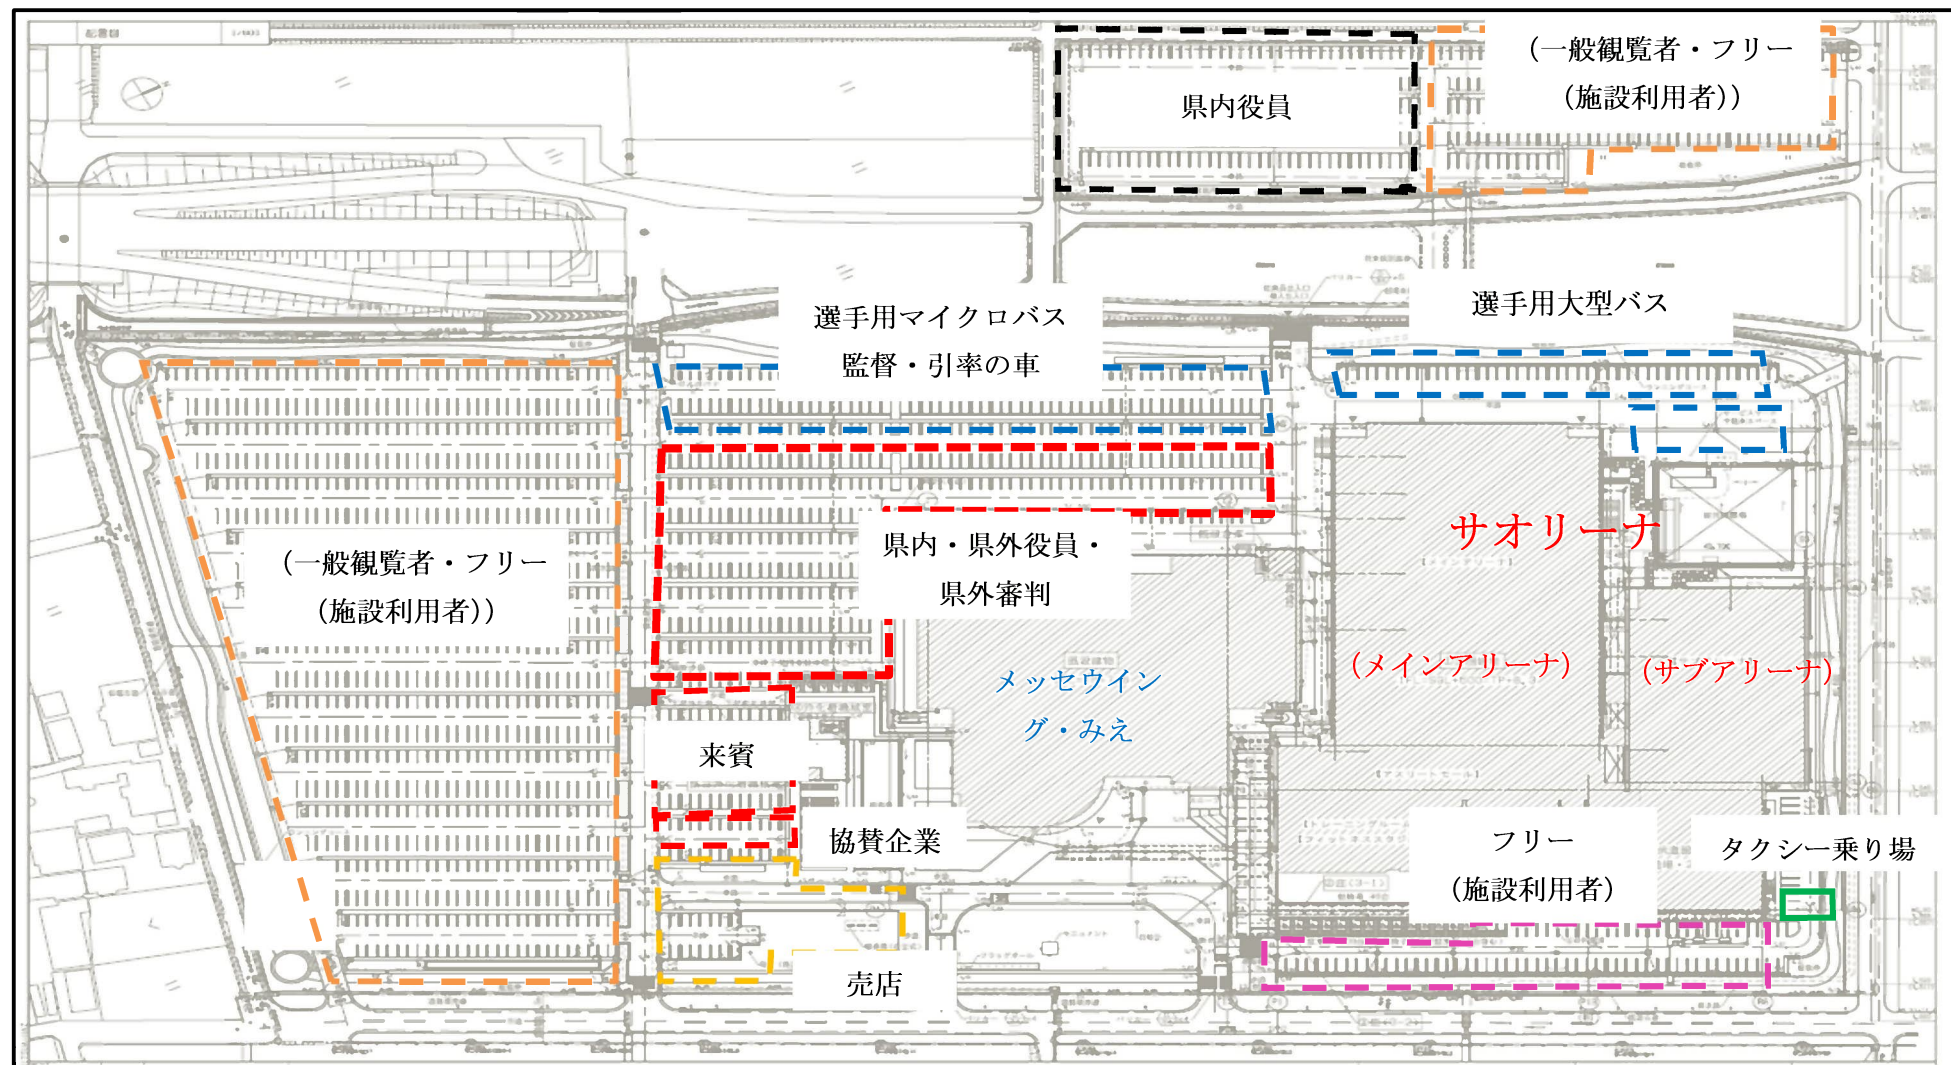

津市産業・スポーツセンター（サオリーナ）駐車場

※ 一般車はメッセウイング・みえ南側の一般観覧者・フリー駐車場に御駐車ください。

※ サオリーナ東側のフリー（施設利用者）駐車場には駐車しないでください。

三重交通G スポーツの杜 鈴鹿体育館駐車場

※P 役員 は県内・県外役員の駐車場です。

※P 2は大型バス、マイクロバスの駐車場です。

※P 1、P 3、P 6は一般駐車場です。

※駐車場系の指示に従って駐車してください。

津市安濃中央総合公園内体育館駐車場

※ 一般車は一般第1に御駐車ください。満車の場合は一般第2～4に駐車してください。

※ 雨天時は駐車場所が一部変更になりますので、駐車場係員の指示に従ってください。

※ 選手用バス（中型・マイクロ）は体育館北側の選手バス用駐車場に御駐車ください。

大型バスでお越しの際は一般第2内の大型バス用駐車場に御駐車ください。

津高校駐車場

※津高校東側が役員、バス駐車場、西側が一般駐車場になります。

津高校駐車場が満車の場合は、一般臨時駐車場（安濃津ろまん敷地）に駐車してください。