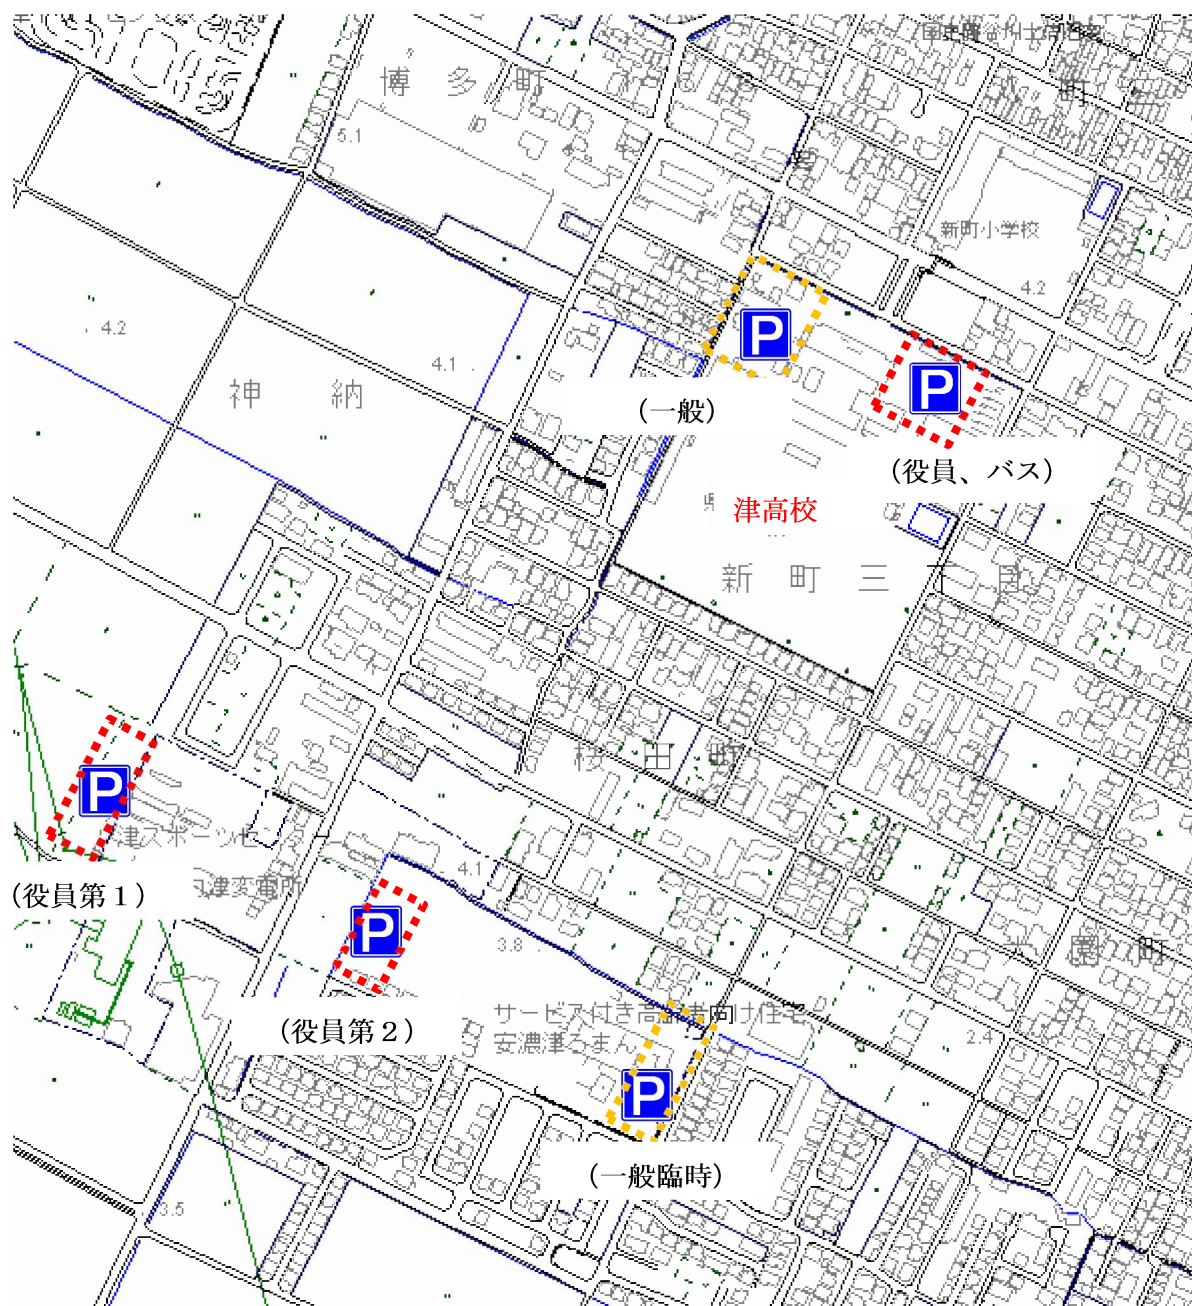

津市産業・スポーツセンター（サオリーナ）駐車場

※ 一般車はメッセウイング・みえ南側の一般観覧者・フリー駐車場に御駐車ください。

※ サオリーナ東側のフリー（施設利用者）駐車場には駐車しないでください。

三重交通G スポーツの杜 鈴鹿体育館駐車場

※P 役員 は県内・県外役員の駐車場です。

※P 2は大型バス、マイクロバスの駐車場です。

※P 1、P 3、P 6は一般駐車場です。

※駐車場系の指示に従って駐車してください。

津市安濃中央総合公園内体育館駐車場

※ 一般車は一般第1に御駐車ください。満車の場合は一般第2～4に駐車してください。

※ 雨天時は駐車場所が一部変更になりますので、駐車場係員の指示に従ってください。

※ 選手用バス（中型・マイクロ）は体育館北側の選手バス用駐車場に御駐車ください。

大型バスでお越しの際は一般第2内の大型バス用駐車場に御駐車ください。

津高校駐車場

※津高校東側が役員、バス駐車場、西側が一般駐車場になります。

津高校駐車場が満車の場合は、一般臨時駐車場（安濃津ろまん敷地）に駐車してください。