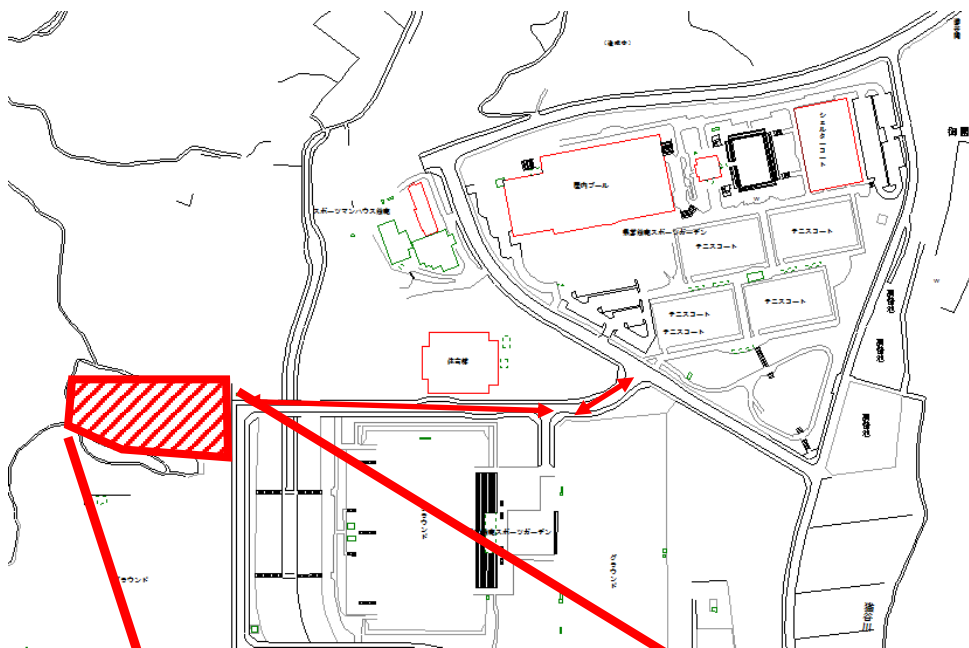

バス乗降所について

競技会場には多数のバスでの来場者が予想されるため、バスの乗降所を設定しています。

混雑の緩和のため、乗降所に長時間停車しての荷物の積み下ろしは、ご遠慮ください。駐車には八野町臨時駐車場をご利用ください。

なお、駐車許可券をお持ちのチームバスについては、下記地図の  へ駐車することができます。

【地図】

【拡大図】