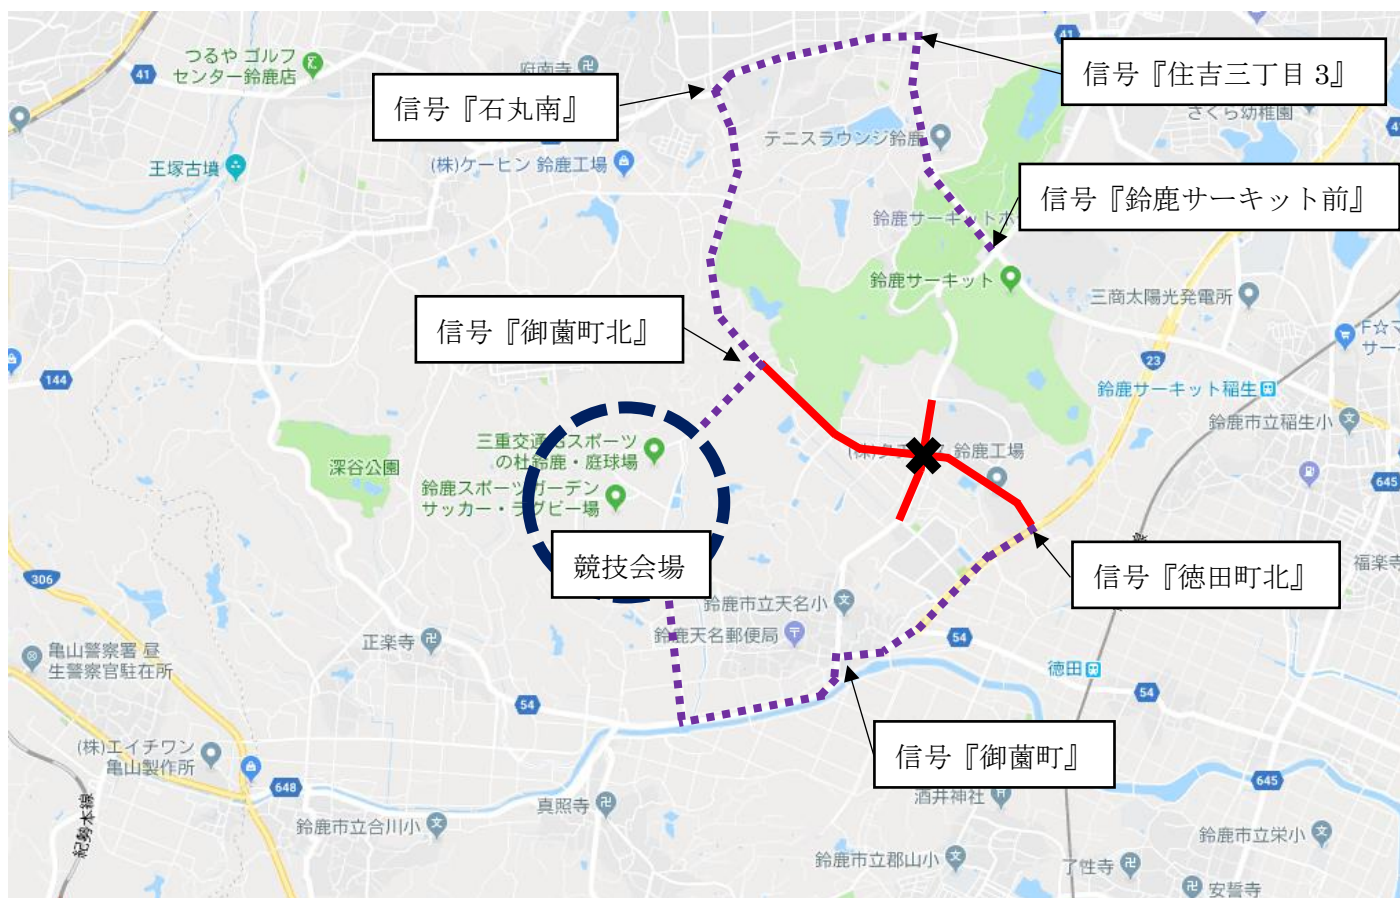

競技会場周辺の工事情報について

平成30年度全国高等学校総合体育大会開催期間中、鈴鹿市の競技会場である『三重交通G スポーツの杜 鈴鹿』近くの交差点で道路改良工事が行われます。工事に伴い片側交互通行及び片側通行が予定されています。また、全国高等学校総合体育大会の開催により、普段より交通量が増加するため、渋滞が発生することが考えられます。競技会場へお越しの皆様は、工事地点を避け、迂回路を確認の上通行願います。

ご迷惑をおかけしますが、御理解御協力の程よろしくお願いたします。

✕ : 工事地点『御菌工業団地前』交差点

— : 渋滞が予想される道路

— — — : 迂回路

※迂回路は大型バスも通行可能です。