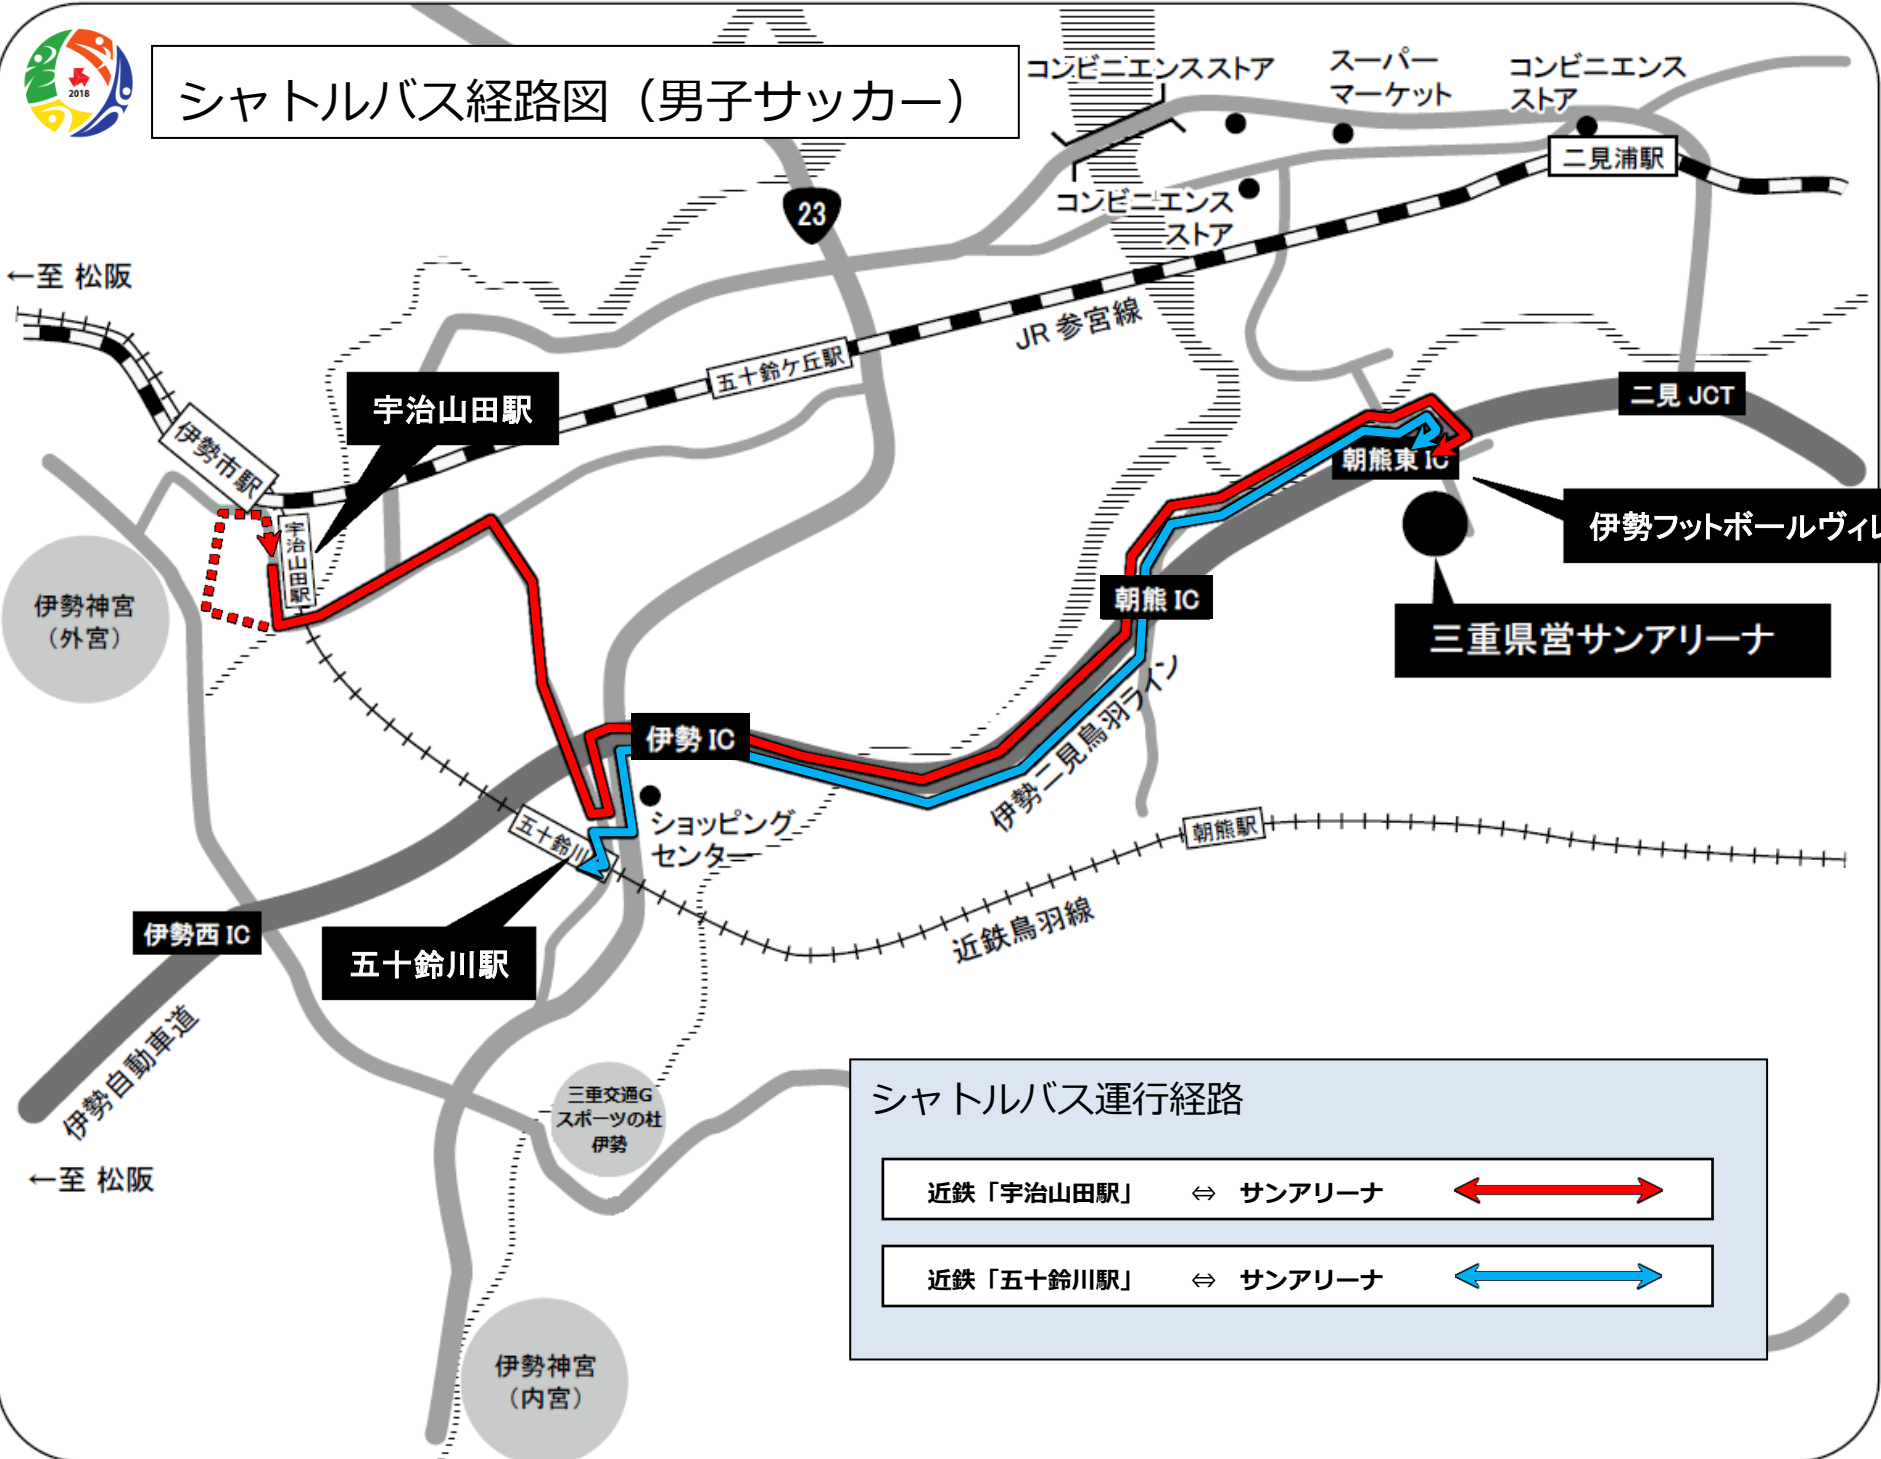

シャトルバス経路図 (男子サッカー)

シャトルバス運行経路

近鉄「宇治山田駅」	⇔	サンアリーナ	↔
近鉄「五十鈴川駅」	⇔	サンアリーナ	↔