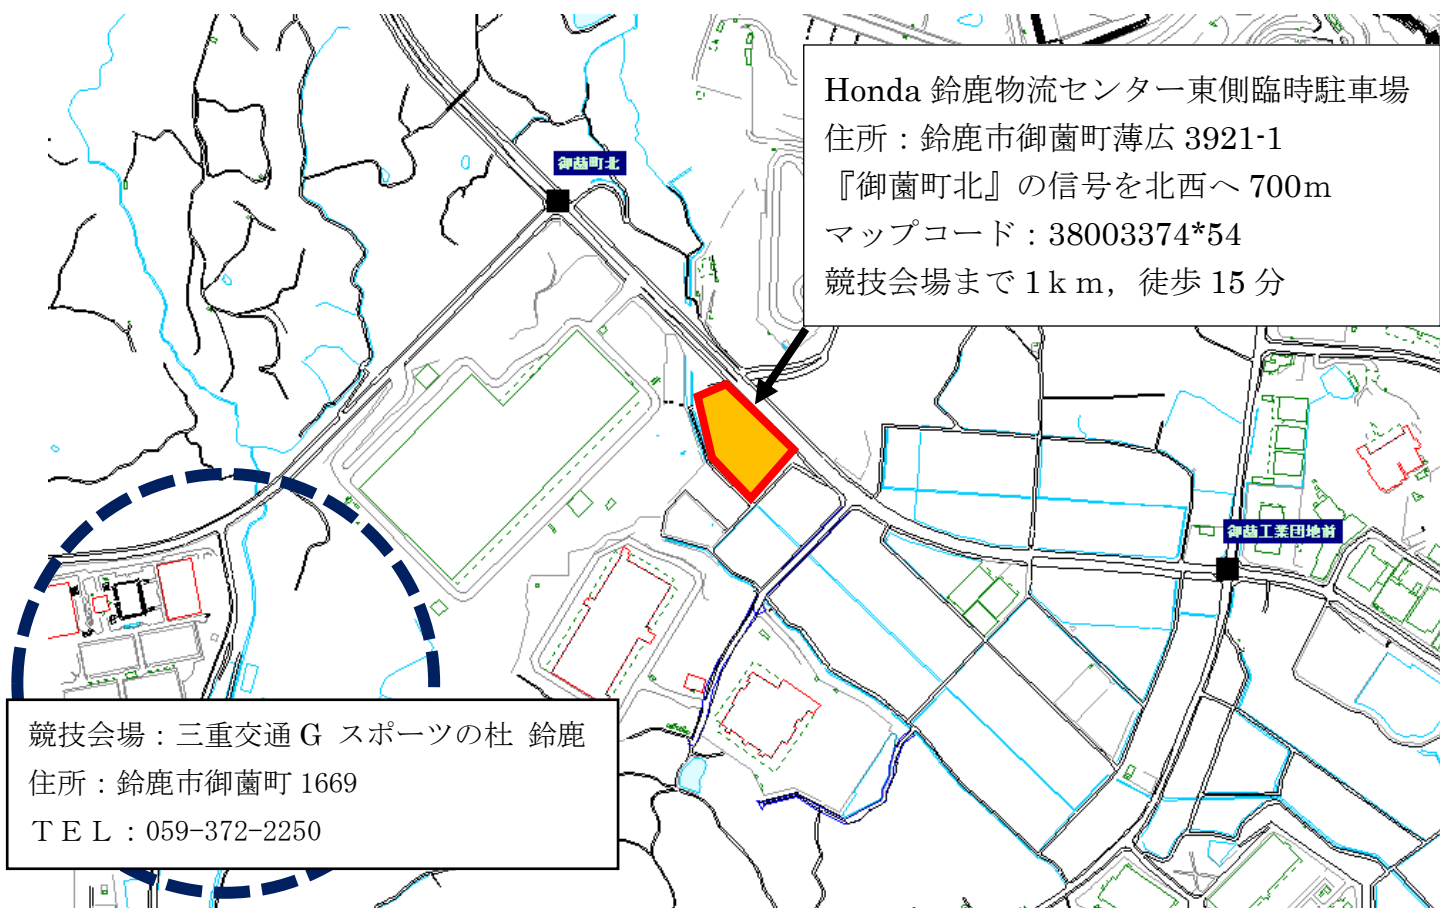

一般来場者の方は、会場内駐車場が満車になった際は、八野町臨時駐車場をご利用ください。

駐車許可証をお持ちでないバスについても臨時駐車場をご利用ください。

※八野町臨時駐車場と競技会場間は無料シャトルバスが運行しています。

【地図】

八野町臨時駐車場（県道 144 号線沿）

- ・住所：鈴鹿市八野町西條 754-1
- ・『八野』の信号を西へ 200m
- ・スーパーセンターオークワサウス亀山店（亀山市菅内町 1369-1）から R144 号線を東に約 1.5 km
- ・マップコード：213328657*33
- ・競技会場まで 6 km，シャトルバス 15 分

Honda 鈴鹿物流センター西側臨時駐車場の開場時間は下記のとおりです。

- ・8月11日（土），7：00～14：30
- ・8月12日（日），8：00～13：30
- ・8月13日（月），8：00～14：00

※農道も含め、会場周辺道路には駐車されないようお願いします。

【地図】

Honda 鈴鹿物流センター東側臨時駐車場【普通車】のお知らせ

8月13日（月）のみ

一般来場者の方は、Honda 鈴鹿物流センター西側臨時駐車場が満車になった際は、Honda 鈴鹿物流センター東側臨時駐車場をご利用ください。

Honda 鈴鹿物流センター東側臨時駐車場は、8月13日（月）のみご利用できます。

Honda 鈴鹿物流センター東側臨時駐車場の開場時間は8：00～14：00です。

※農道も含め、会場周辺道路には駐車されないようお願いします。

【地図】

※Honda 鈴鹿物流センター東側臨時駐車場は『御菌町北』信号側からの右折入場ができません。