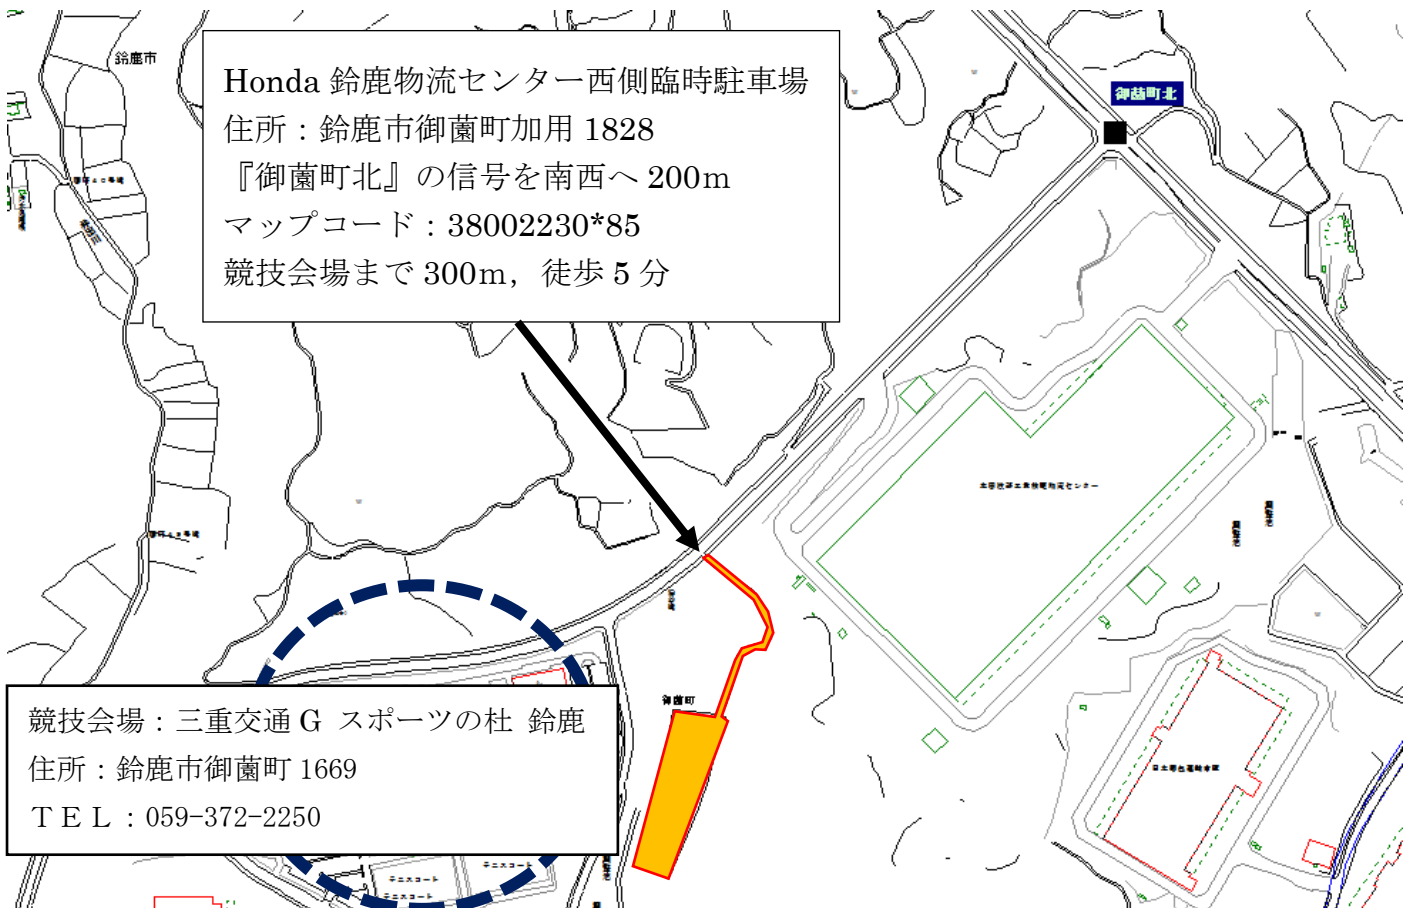

一般来場者の方は、会場内駐車場が満車になった際は、八野町臨時駐車場をご利用ください。

駐車許可証をお持ちでないバスについても臨時駐車場をご利用ください。

※八野町臨時駐車場と競技会場間は無料シャトルバスが運行しています。

【地図】

八野町臨時駐車場（県道 144 号線沿）

- ・住所：鈴鹿市八野町西條 754-1
- ・『八野』の信号を西へ 200m
- ・スーパーセンターオークワサウス亀山店（亀山市菅内町 1369-1）から R144 号線を東に約 1.5 km
- ・マップコード：213328657*33
- ・競技会場まで 6 km，シャトルバス 15 分

※交通状況等により所要時間や発着時間に変化が出る場合があります。また、バスの台数に限りがありますので、あらかじめご了承ください。

Honda 鈴鹿物流センター西側臨時駐車場【普通車】のお知らせ

8月11日（土）から13日（月）のみ

競技会場内駐車場は台数に限りがございます。

一般来場者の方は、会場内駐車場が満車になった際は、Honda 鈴鹿物流センター西側臨時駐車場をご利用ください。

Honda 鈴鹿物流センター西側臨時駐車場は、8月11日（土）から13日（月）のみご利用できます。

Honda 鈴鹿物流センター西側臨時駐車場の開場時間は下記のとおりです。

- ・8月11日（土），7：00～14：30
- ・8月12日（日），8：00～13：30
- ・8月13日（月），8：00～14：00

※農道も含め、会場周辺道路には駐車されないようお願いします。

【地図】

Honda 鈴鹿物流センター東側臨時駐車場【普通車】のお知らせ

8月13日（月）のみ

一般来場者の方は、Honda 鈴鹿物流センター西側臨時駐車場が満車になった際は、Honda 鈴鹿物流センター東側臨時駐車場をご利用ください。