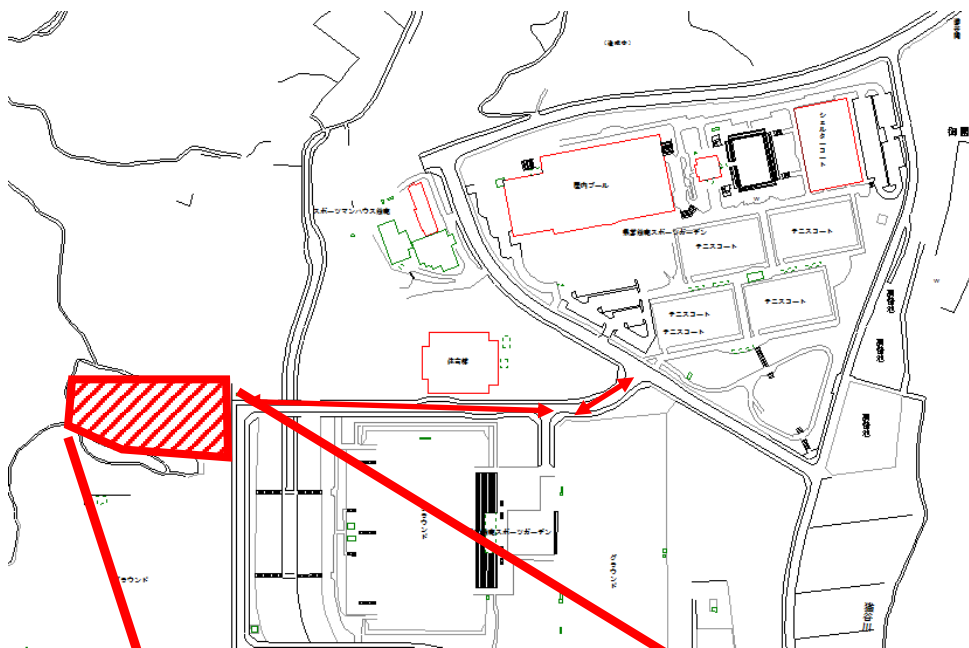

## バス乗降所について

競技会場には多数のバスでの来場者が予想されるため、バスの乗降所を設定しています。

混雑の緩和のため、乗降所に長時間停車しての荷物の積み下ろしは、ご遠慮ください。駐車には八野町臨時駐車場をご利用ください。

なお、駐車許可券をお持ちのチームバスについては、下記地図の  へ駐車することができます。

### 【地図】

### 【拡大図】