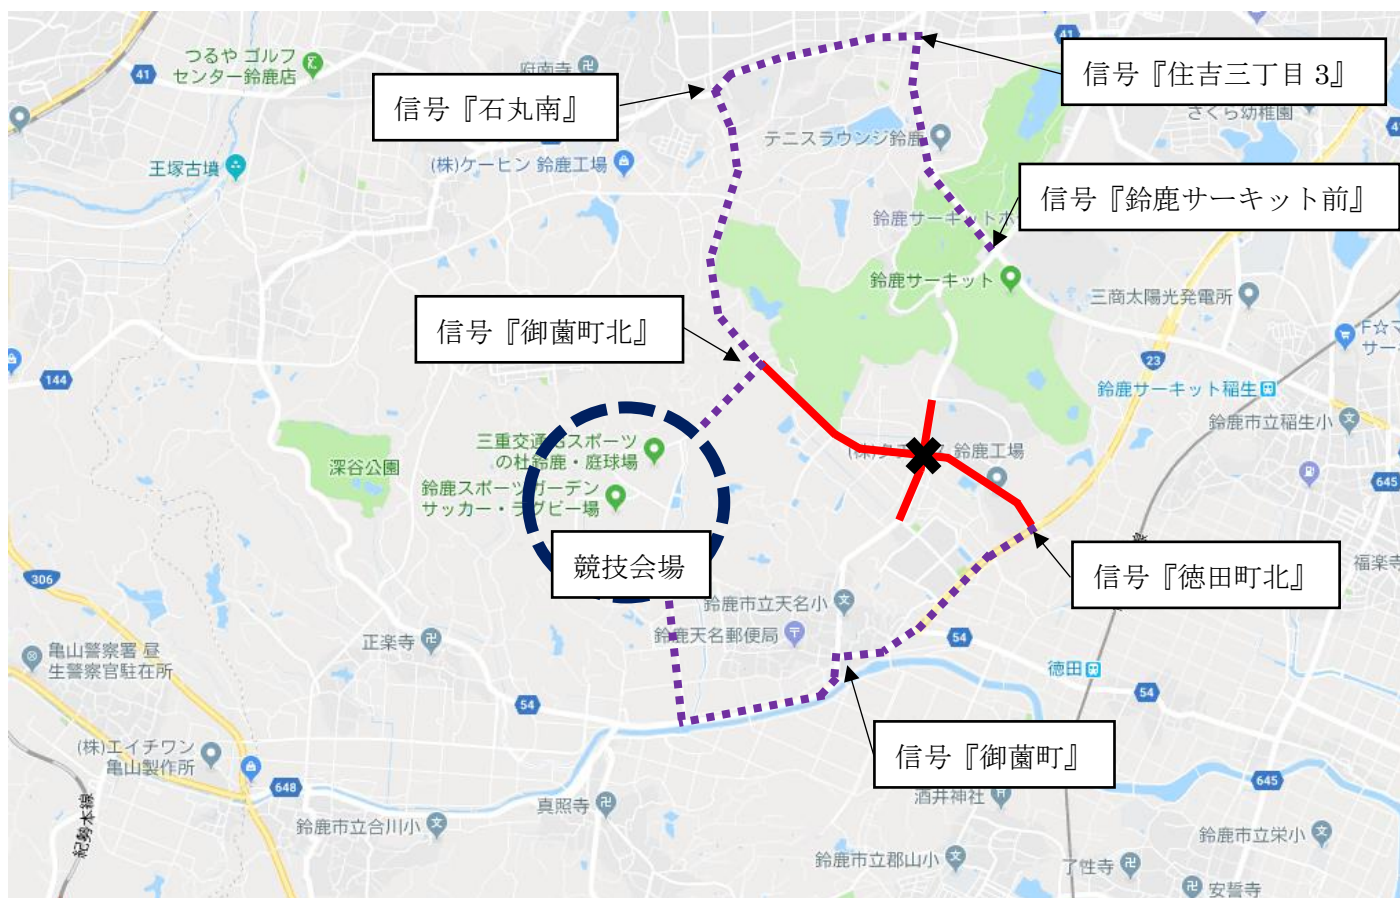

競技会場周辺の工事情報について

平成 30 年度全国高等学校総合体育大会開催期間中、鈴鹿市の競技会場である『三重交通G スポーツの杜 鈴鹿』近くの交差点で道路改良工事が行われます。工事に伴い片側交互通行及び片側通行が予定されています。また、全国高等学校総合体育大会の開催により、普段より交通量が増加するため、渋滞が発生することが考えられます。競技会場へお越しの皆様は、工事地点を避け、迂回路を確認の上通行願います。

ご迷惑をおかけしますが、御理解御協力の程よろしくお願いたします。

✕ : 工事地点『御菌工業団地前』交差点

— : 渋滞が予想される道路

■■■■ : 迂回路

※迂回路は大型バスも通行可能です。