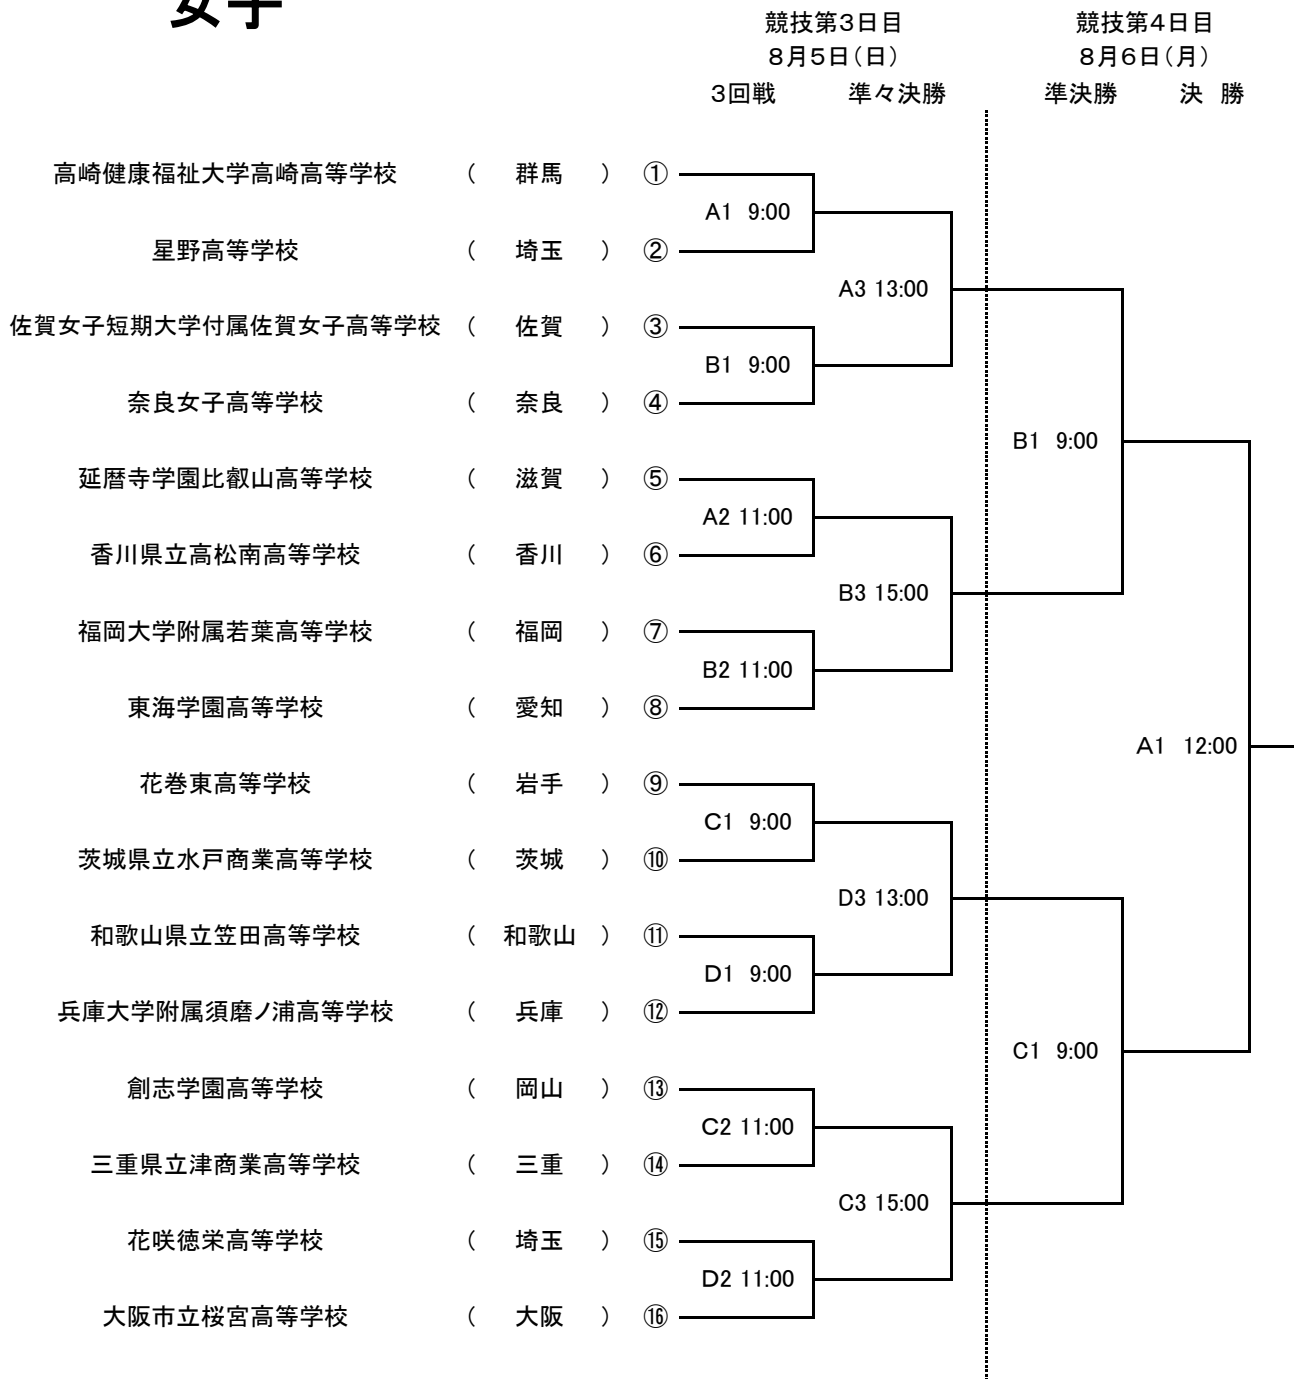

平成30年度全国高等学校総合体育大会 女子ソフトボール競技  
 第70回全日本高等学校女子ソフトボール選手権大会  
 第二次組合せ抽選表

# 女子

【会場】 山崎運動公園くまのスタジアム A球場  
 山崎運動公園健康運動広場 B・C球場  
 熊野市総合グラウンド野球場 D球場

【二次抽選会】 日 時： 平成30年8月4日(土) 18:30  
 場 所： 熊野市文化交流センター