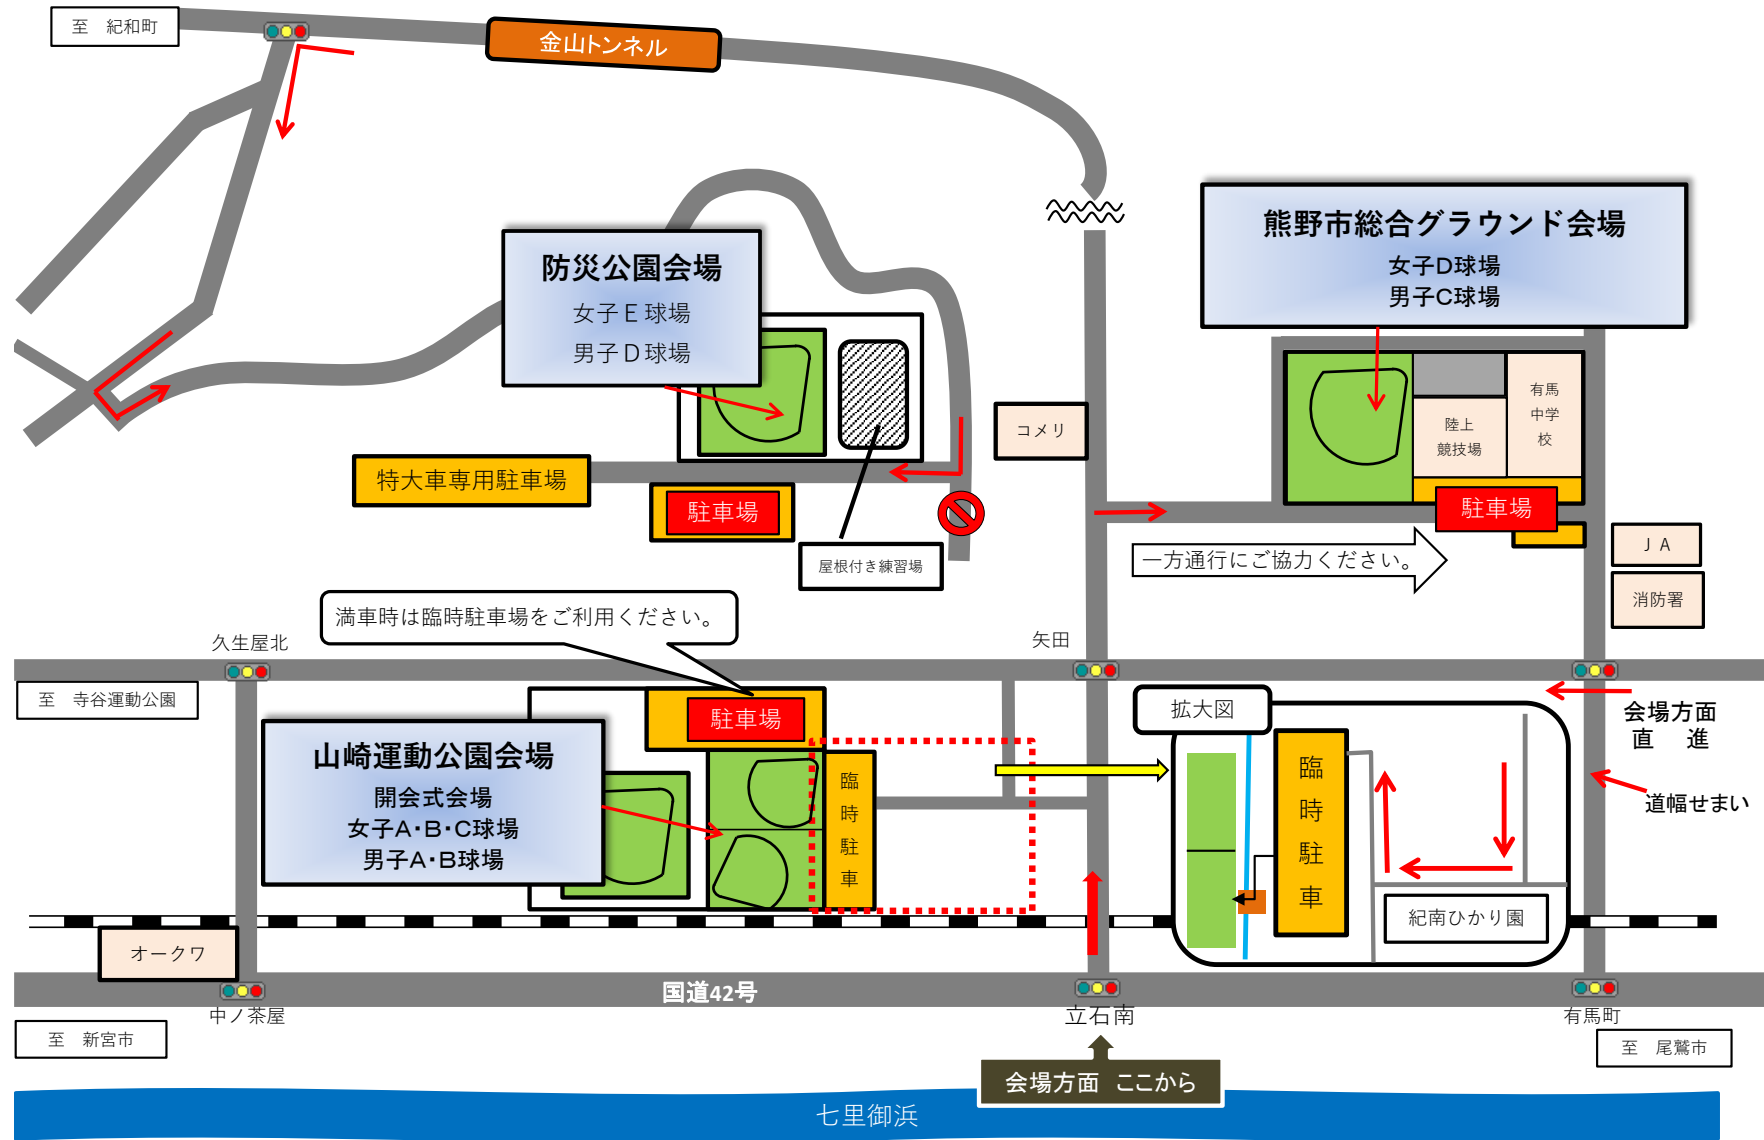

交通案内図

お気をつけてお越しください

《熊野市へのご案内》

名古屋方面
大阪方面

から

伊勢自動車道 約55km
勢和多気JCT
(尾鷲方面へ)

紀勢自動車道 約5km
尾鷲北 IC
(終点で下り、2つ目信号右折)

熊野尾鷲道路 約19km
尾鷲南 IC

熊野尾鷲道路 約5km
熊野大泊 IC
(終点で下り、信号左折)

約5km
国道42号

大会会場

熊野市有馬町4520-325