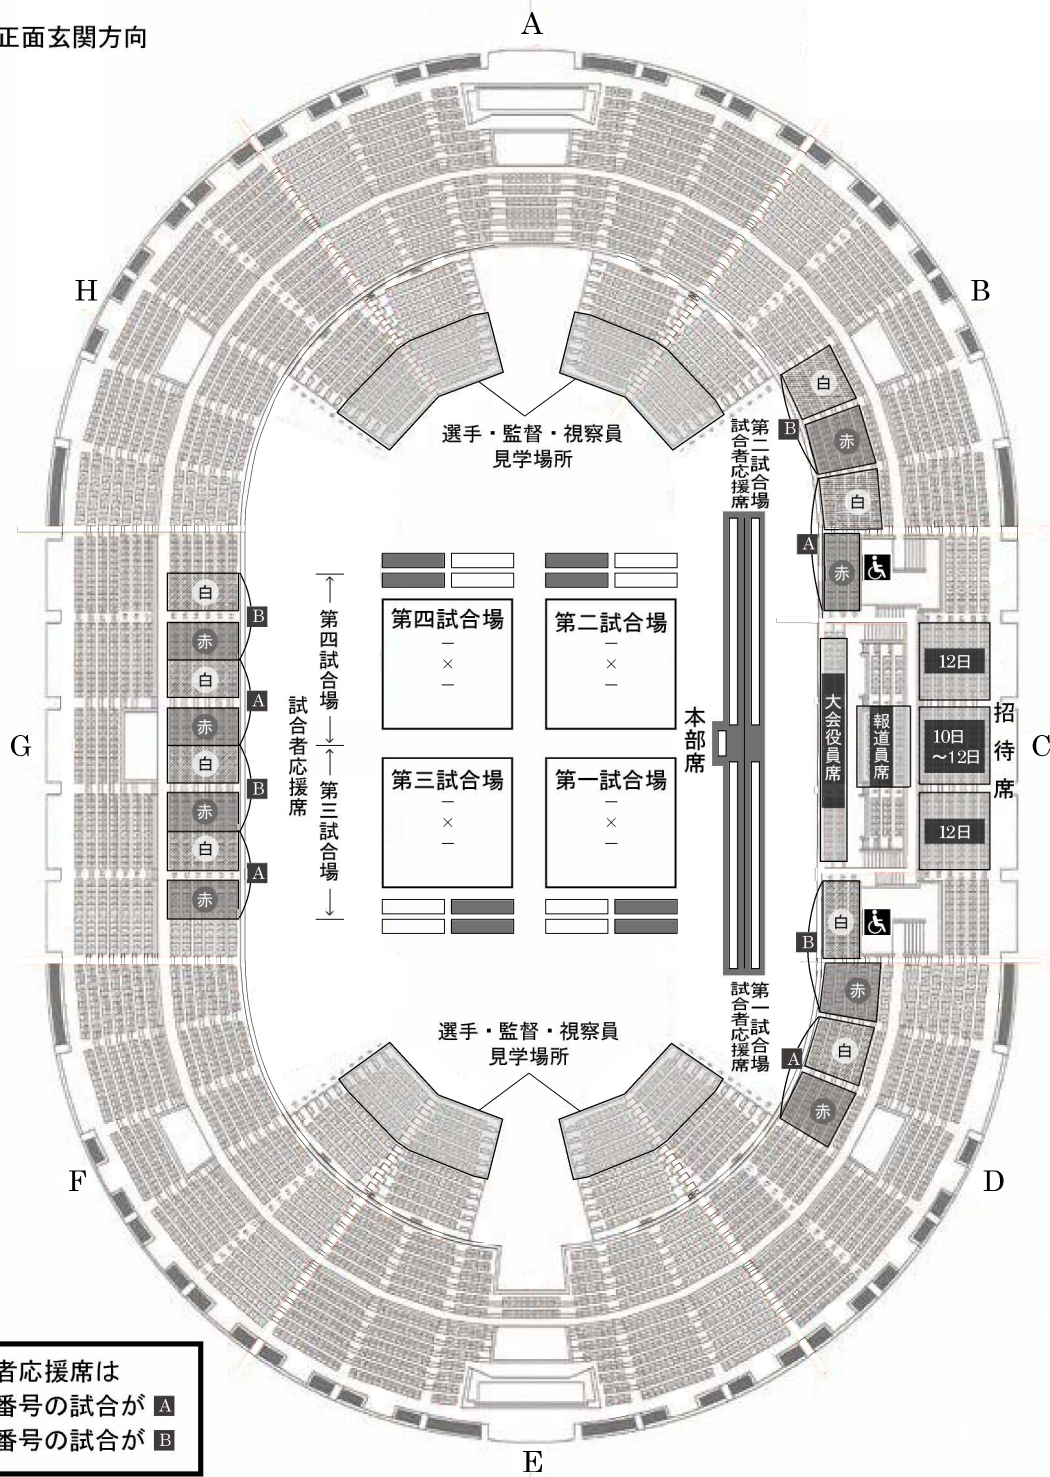

観覧席使用図

(8月10日以降)

↑ 正面玄関方向

試合者応援席は
奇数番号の試合が **A**
偶数番号の試合が **B**