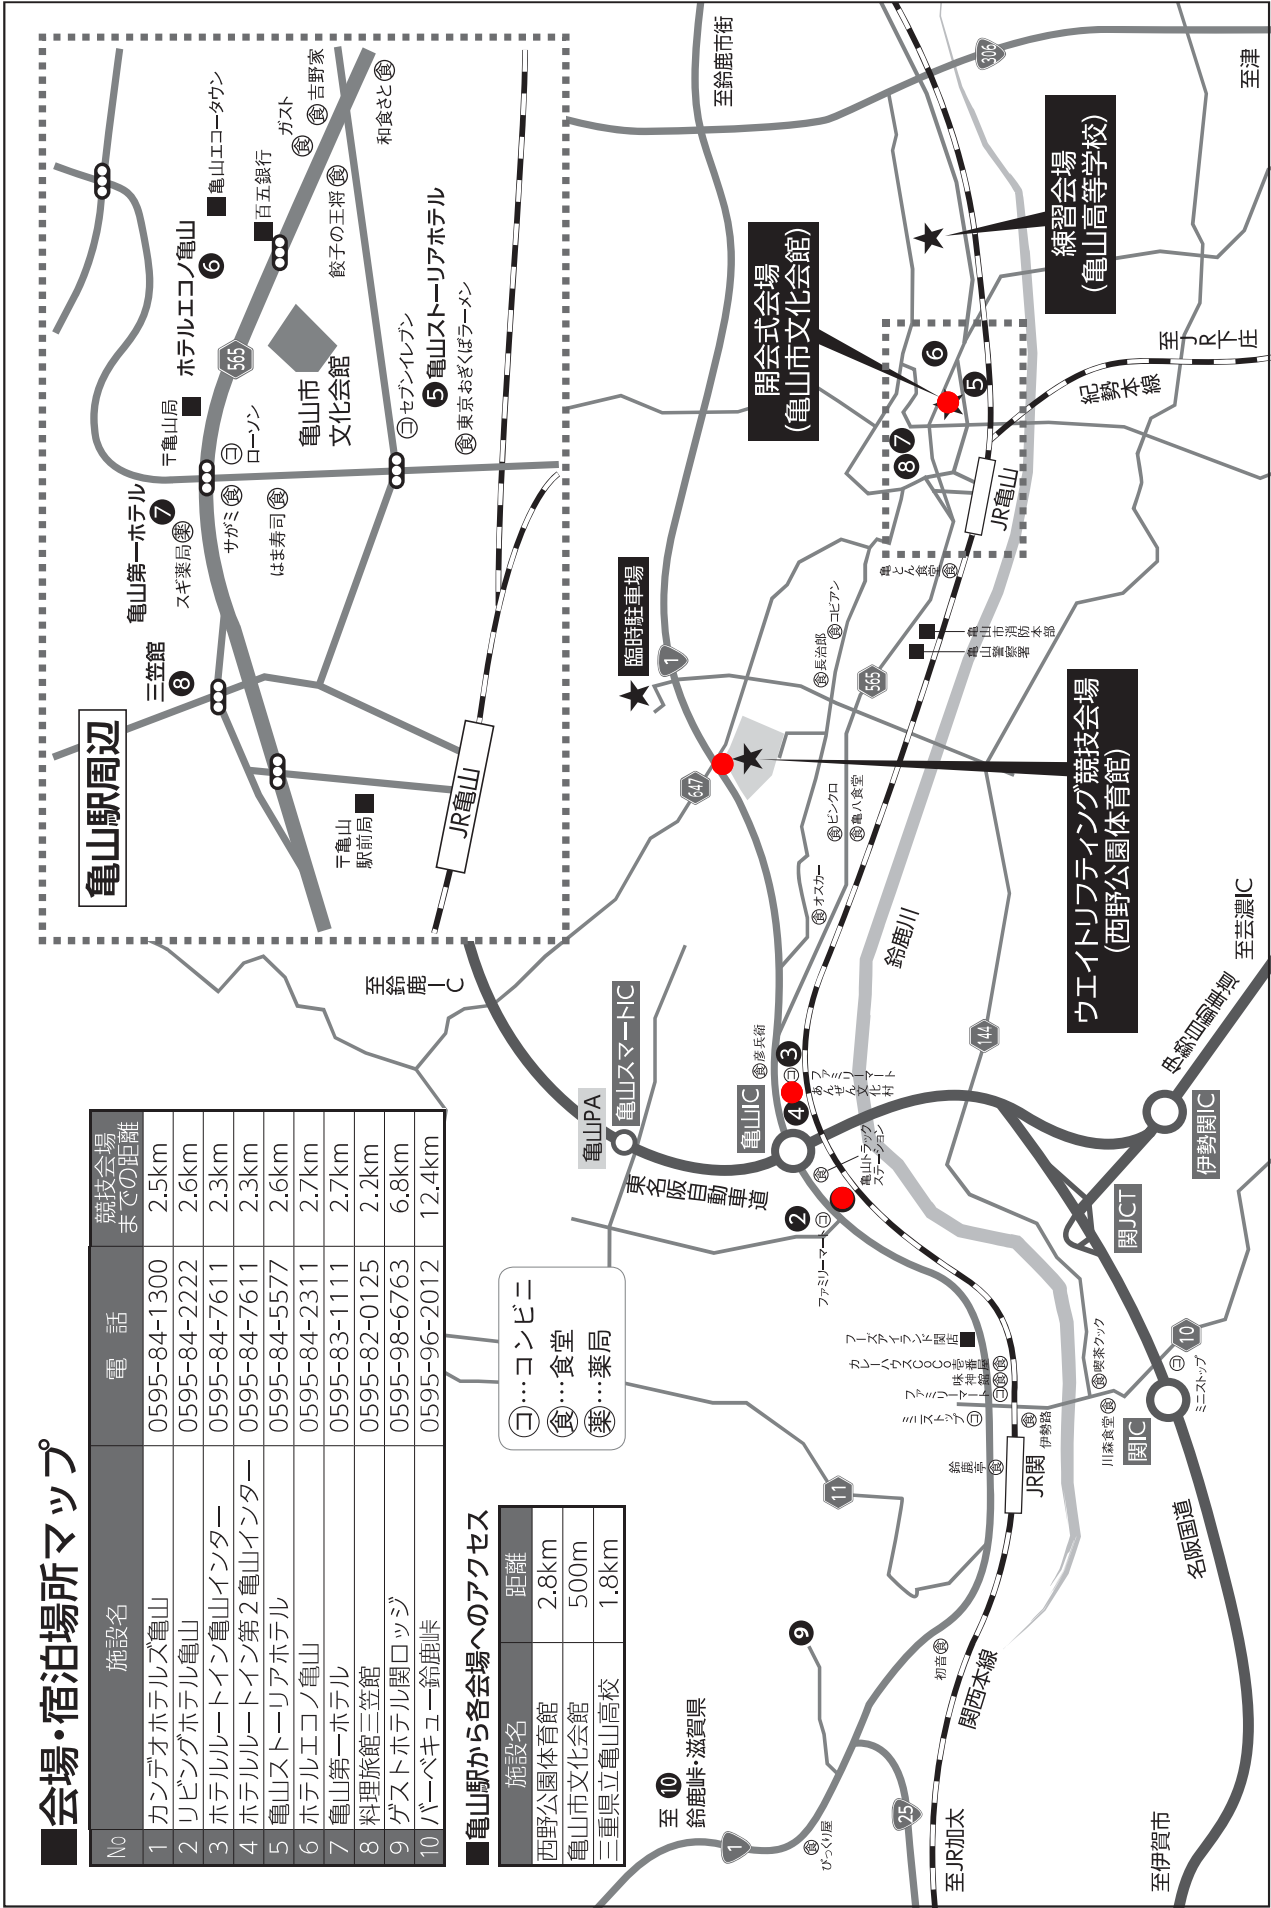

# 会場・宿泊場所マップ

No	施設名	電話	競技会場 までの距離
1	カンデオホテルズ亀山	0595-84-1300	2.5km
2	リビングホテル亀山	0595-84-2222	2.6km
3	ホテルルートイン亀山インター	0595-84-7611	2.3km
4	ホテルルートイン第2亀山インター	0595-84-7611	2.3km
5	亀山ストーリーホテル	0595-84-5577	2.6km
6	ホテルエコノ亀山	0595-84-2311	2.7km
7	亀山第一ホテル	0595-83-1111	2.7km
8	料理旅館三笠館	0595-82-0125	2.2km
9	ゲストホテル関ロッジ	0595-98-6763	6.8km
10	バーベキュー鈴鹿味	0595-96-2012	12.4km

## ■亀山駅から各会場へのアクセス

施設名	距離
西野公園体育館	2.8km
亀山市文化会館	500m
三重県立亀山高校	1.8km

- ☐…コンビニ
- 🍴…食堂
- 🏪…薬局

●…臨時シャトルバス停車場所