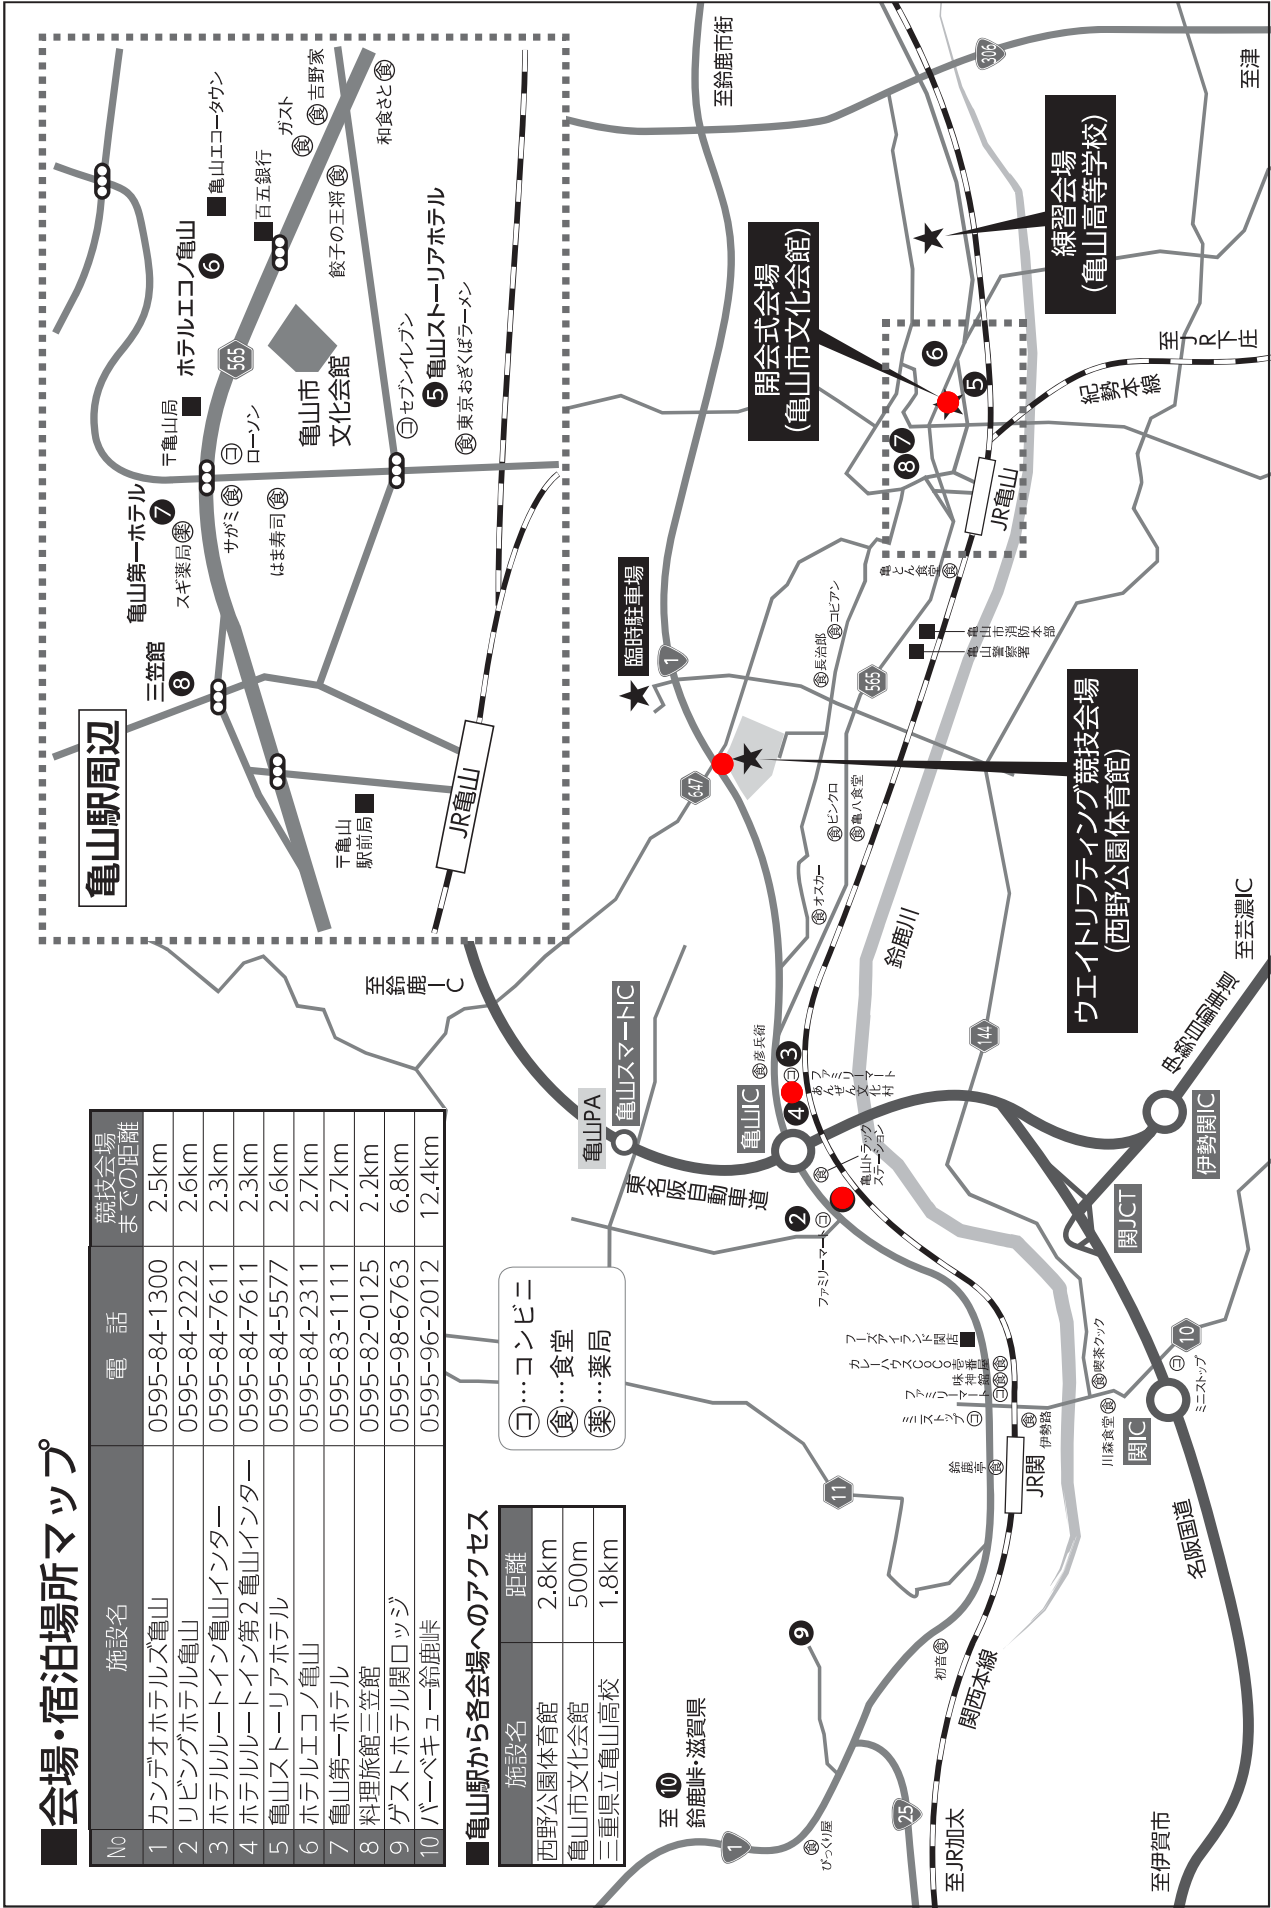

会場・宿泊場所マップ

No	施設名	電話	競技会場 までの距離
1	カンデオホテルズ亀山	0595-84-1300	2.5km
2	リビングホテル亀山	0595-84-2222	2.6km
3	ホテルルートイン亀山インター	0595-84-7611	2.3km
4	ホテルルートイン第2亀山インター	0595-84-7611	2.3km
5	亀山ストーリーホテル	0595-84-5577	2.6km
6	ホテルエコノ亀山	0595-84-2311	2.7km
7	亀山第一ホテル	0595-83-1111	2.7km
8	料理旅館三笠館	0595-82-0125	2.2km
9	ゲストホテル関ロッジ	0595-98-6763	6.8km
10	バーベキュー鈴鹿味	0595-96-2012	12.4km

亀山駅から各会場へのアクセス

施設名	距離
西野公園体育館	2.8km
亀山市文化会館	500m
三重県立亀山高校	1.8km

- ☐…コンビニ
- 🍴…食堂
- 🏪…薬局

●…臨時シャトルバス停車場所