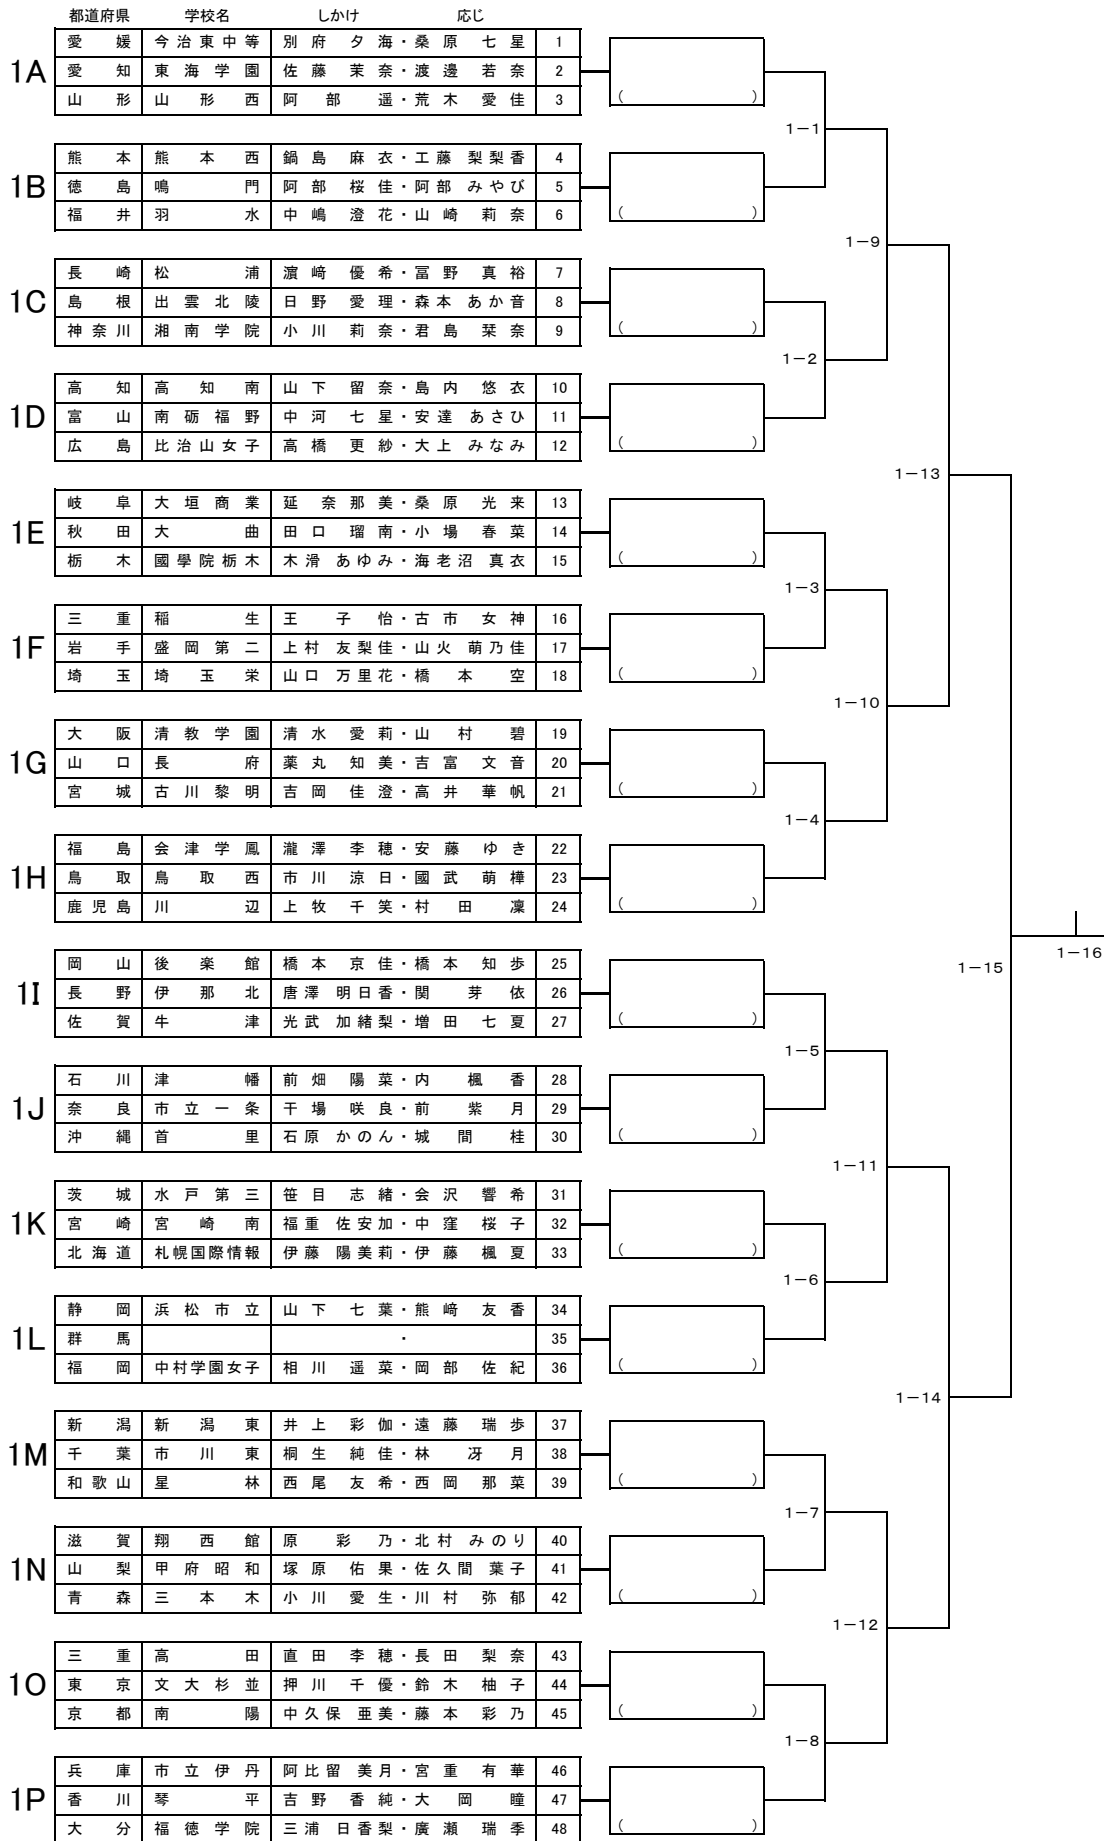

演技組合せ

第1コート

演技組合せ

第2コート

		しかけ	応じ	学校名	都道府県		
2-15	2-9	()	49	坂口 瑞姫・名 和 菜	大分西大分	大分	2A
			50	加藤 梨紗・山田 夏希	今治東中等	愛媛	
			51	阿部 真優・土肥 れいか	近畿大豊岡	兵庫	
	2-10	()	52	堀 紀乃香・徳地 紅音	興陽岡山	岡山	2B
			53	本間 千紜・船原 希実	松浦長崎	長崎	
			54	藤本 千咲・村上 紗也佳	奈良大附属	奈良	
	2-11	()	55	齋藤 友里菜・高橋 碧海	國學院栃木	栃木	2C
			56	宮本 直緒・岡本 瑞貴	初芝橋本	和歌山	
			57	鈴木 玲菜・武田 望愛	天童山形	山形	
	2-12	()	58	梁川 梨花・福原 歩和	古川黎明	宮城	2D
			59	中村 星花・阿久津 麗華	植草大附	千葉	
			60	落合 凜星・伊東 歩花	稲生三重	三重	
	2-13	()	61	小池 実有・柏木 美音	埼玉栄	埼玉	2E
			62	山本 りんか・原田 万莉菜	長府山口	山口	
			63	今川 育海・増田 美咲	関西福祉	大阪	
2-14	()	64	高橋 希・富岡 志織	文大杉並	東京	2F	
		65	川村 侑生・森本 あかね	大曲秋田	秋田		
		66	若松 舞・細江 美有果	東海学園	愛知		
2-15	()	67	渡部 怜子・佐々木 つづる	会津福島	福島	2G	
		68	中村 美遊・床並 希乃	薩南工業	鹿児島		
		69	新井 寛乃・秋田 結衣	神大附属	神奈川		
2-16	()	70	大池 真鈴・今井 美月	琴平香川	香川	2H	
		71	垣内 莉菜・小副川 李	佐賀東佐賀	佐賀		
		72	平田 朱彌・田淵 真美	鳥取敬愛	鳥取		
2-17	()	73	福家 あかり・増田 理佳子	鳴門徳島	徳島	2I	
		74	内河 なつき・向川 茉彩	南砺福野	富山		
		75	山村 朱音・松田 七海	日星京都	京都		
2-18	()	76	西守 郁香・山内 菜奈	須恵福岡	福岡	2J	
		77	大仲 沙和・平林 かな子	清水高知	高知		
		78	大野 藍理・上林 陽世加	翔西館	滋賀		
2-19	()	79	石橋 愛子・岡村 知穂	大垣商業	岐阜	2K	
		80	山城 り子・安次 嶺心	首里沖縄	沖縄		
		81	藤本 美鈴・小澤 美綺	甲府昭和	山梨		
2-20	()	82	鈴木 萌花・八木 彩花	藤岡中央	群馬	2L	
		83	鳥越 那津美・高橋 桃	鷗学園	石川		
		84	成宮 実穂・加藤 妃湖	清流館	静岡		
2-21	()	85	伊勢 茉莉・伊勢 理伽	比治山女子	広島	2M	
		86	.		長野		
		87	笹本 美弥妃・北島 未稀	熊本西	熊本		
2-22	()	88	滝本 桜・森 音々	柏木農業	青森	2N	
		89	青戸 真実・原 出穂	出雲北陵	島根		
		90	五十嵐 杏樹・五十嵐 遥香	新潟東	新潟		
2-23	()	91	糸川 千菜・糸川 緋菜	稲生三重	三重	2O	
		92	安田 わかば・清水 美帆	水戸第三	茨城		
		93	吉村 好・菊池 咲希	札幌国際情報	北海道		
2-24	()	94	飯坂 侑奈・武田 夏海	盛岡第二	岩手	2P	
		95	久家 晴香・内田 桃歌	宮崎南	宮崎		
		96	瀧口 麻衣・織田 千尋	羽水	福井		