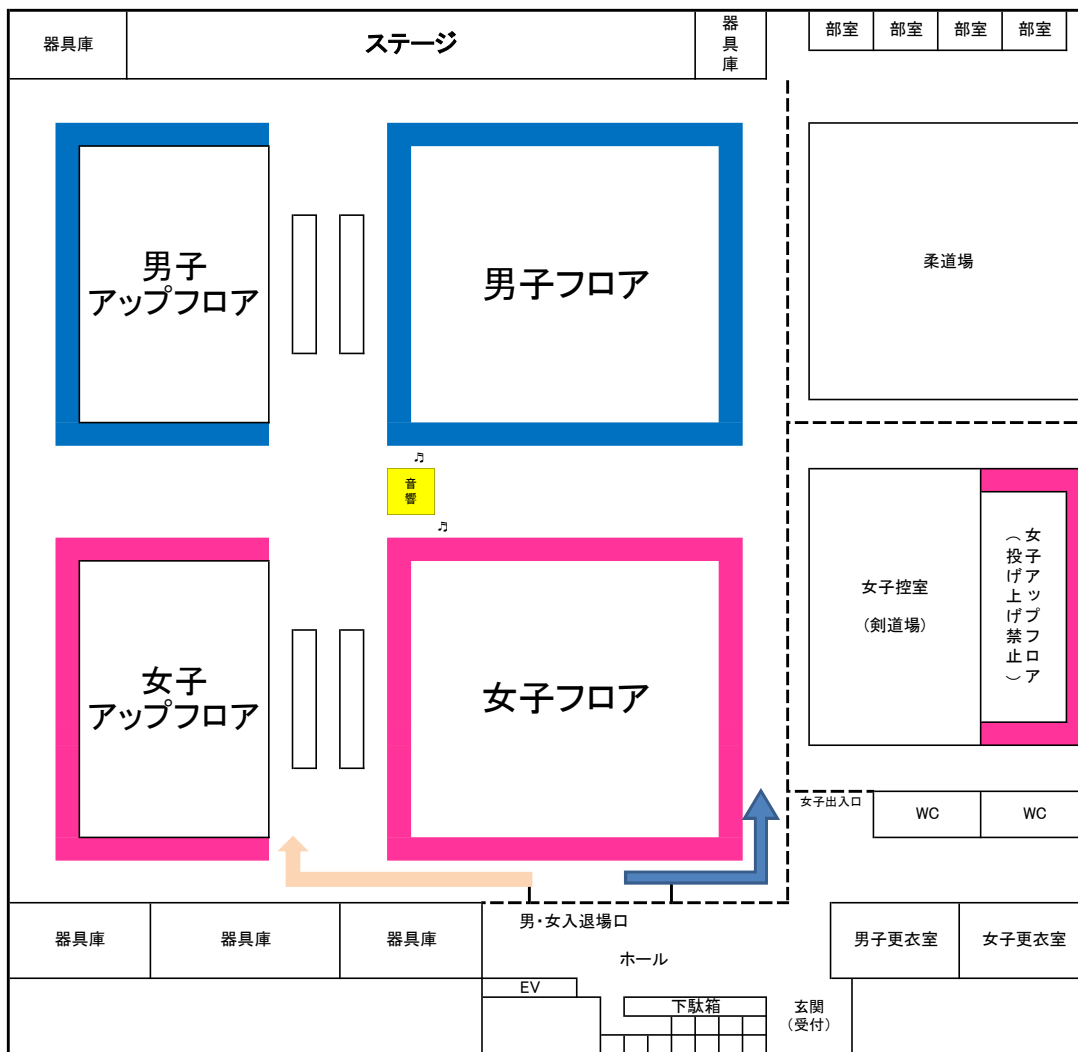

## <静岡市内略図>

競技会場【静岡県草薙総合運動場体育館(このはなアリーナ)】

会場配置図

1階

- 審判控室
  - 業者控室
  - 報道控室
  - 報道控室
  - 来賓控室
- サブフロア
- 諸会議
  - 主要役員会議
  - 技術部会
  - 審判長・主任・審判会議
  - 審判会議
  - 審判研修会(陸上競技場)
  - 監督会議

- 女子トイレ
- 男子トイレ
- 非常口
- 保冷車
- 非常口

サンプリング

インタビュー  
エリア

審判休憩湯茶  
受付(役員・審判員・報道・  
視察員・業者等)

救護室

- 医務室
- 特別室
- 事務室

大会会長・  
日本体操協会

非常口

# 男女サブ会場(科学技術高等学校)

## 会場配置図

1階

2階

男子練習会場(静岡市立高等学校)  
会場配置図

1階

男子練習会場(静岡市立高校)

会場配置図

2階