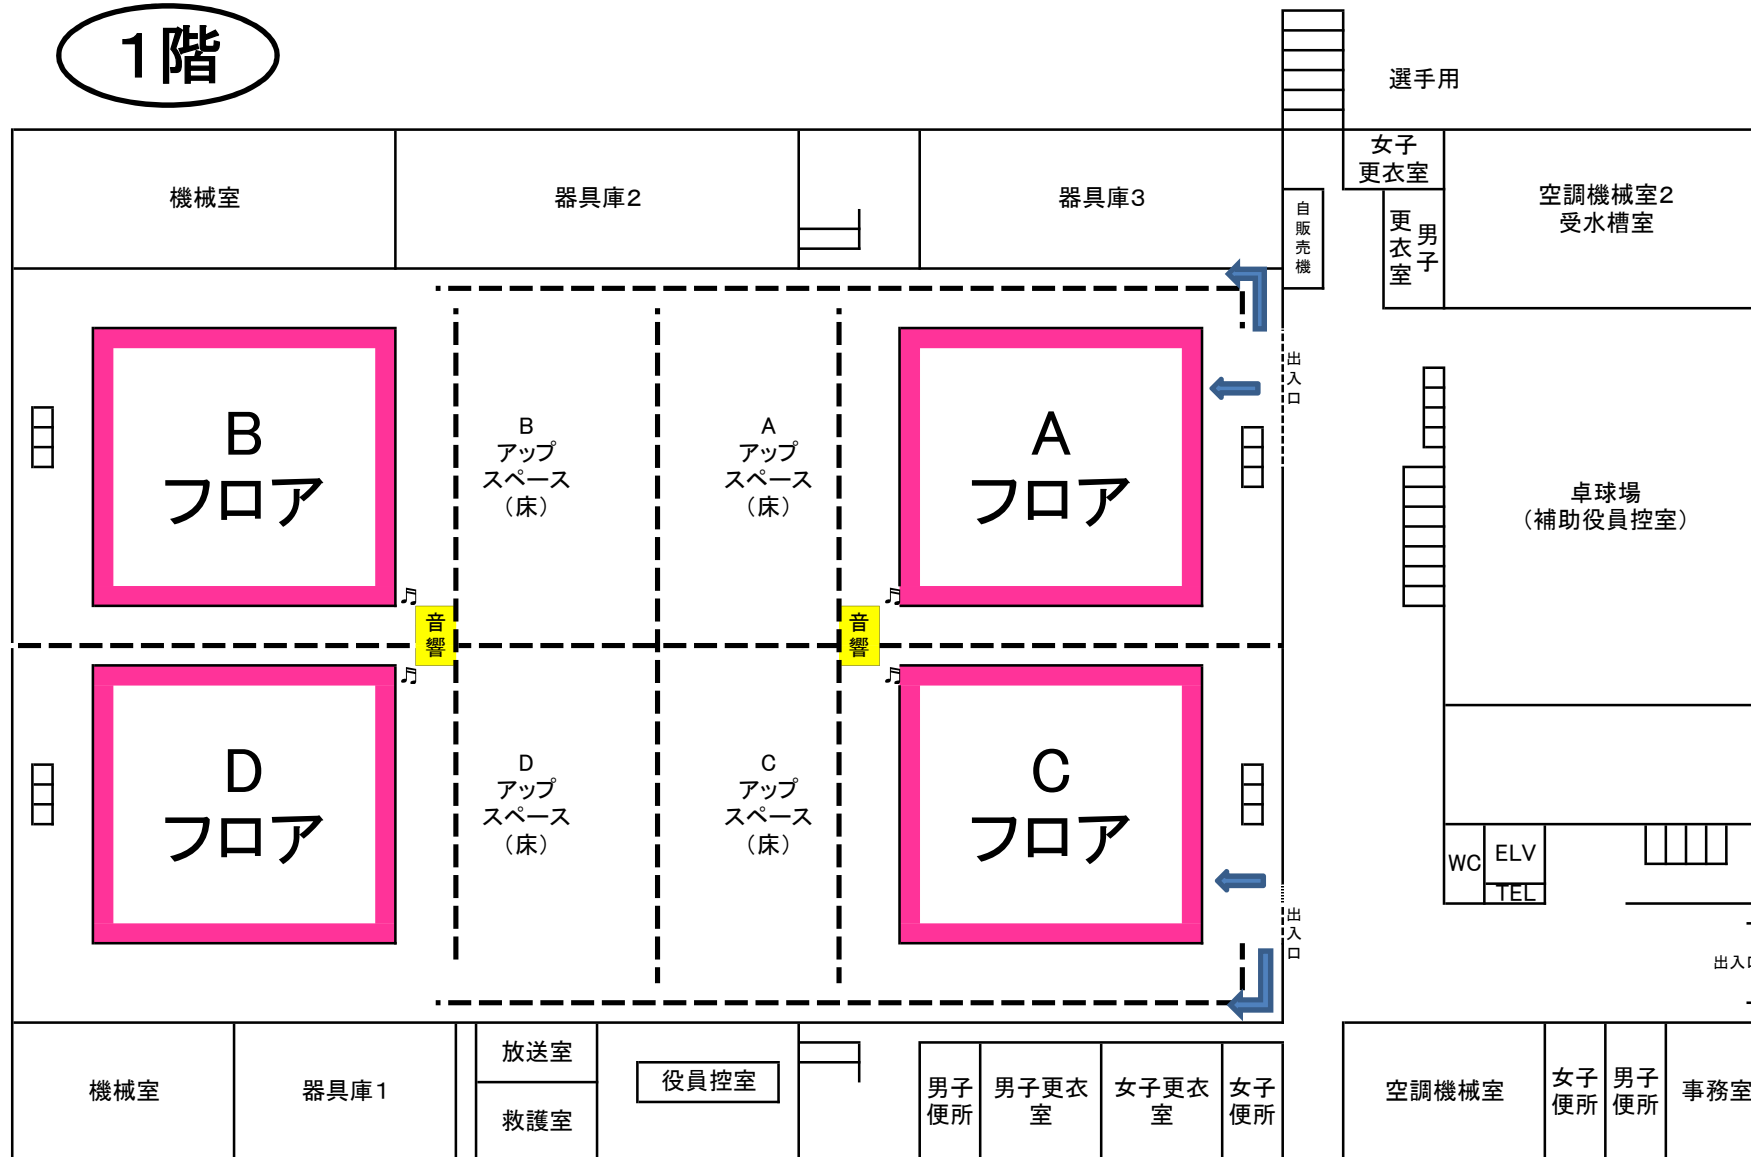

# 男女サブ会場(科学技術高等学校)

## 会場配置図

1階

2階

男子練習会場(静岡市立高等学校)  
会場配置図

1階

男子練習会場(静岡市立高校)

会場配置図

2階

# 女子練習会場(静岡市中央体育館)

## 会場配置図

1階