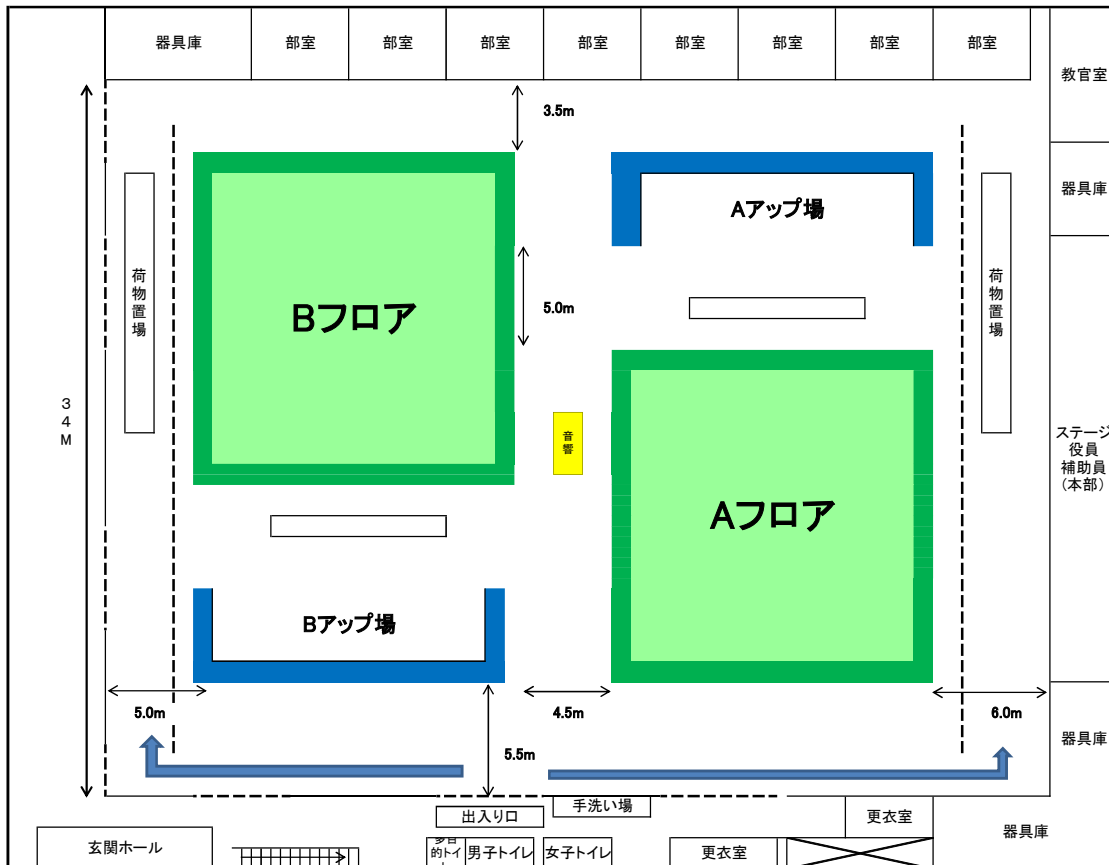

## <静岡市内略図>

競技会場【静岡県草薙総合運動場体育館(このはなアリーナ)】

会場配置図

1階

- 審判控室
  - 業者控室
  - 報道控室
  - 報道控室
  - 来賓控室
- サブフロア
- 諸会議
  - 主要役員会議
  - 技術部会
  - 審判長・主任・審判会議
  - 審判会議
  - 審判研修会(陸上競技場)
  - 監督会議

- 女子トイレ
- 男子トイレ
- 非常口
- 保冷車
- 非常口

# 男女サブ会場(科学技術高等学校)

## 会場配置図

1階

2階

男子練習会場(静岡市立高等学校)  
会場配置図

1階

男子練習会場(静岡市立高校)

会場配置図

2階

## 会場配置図

1階