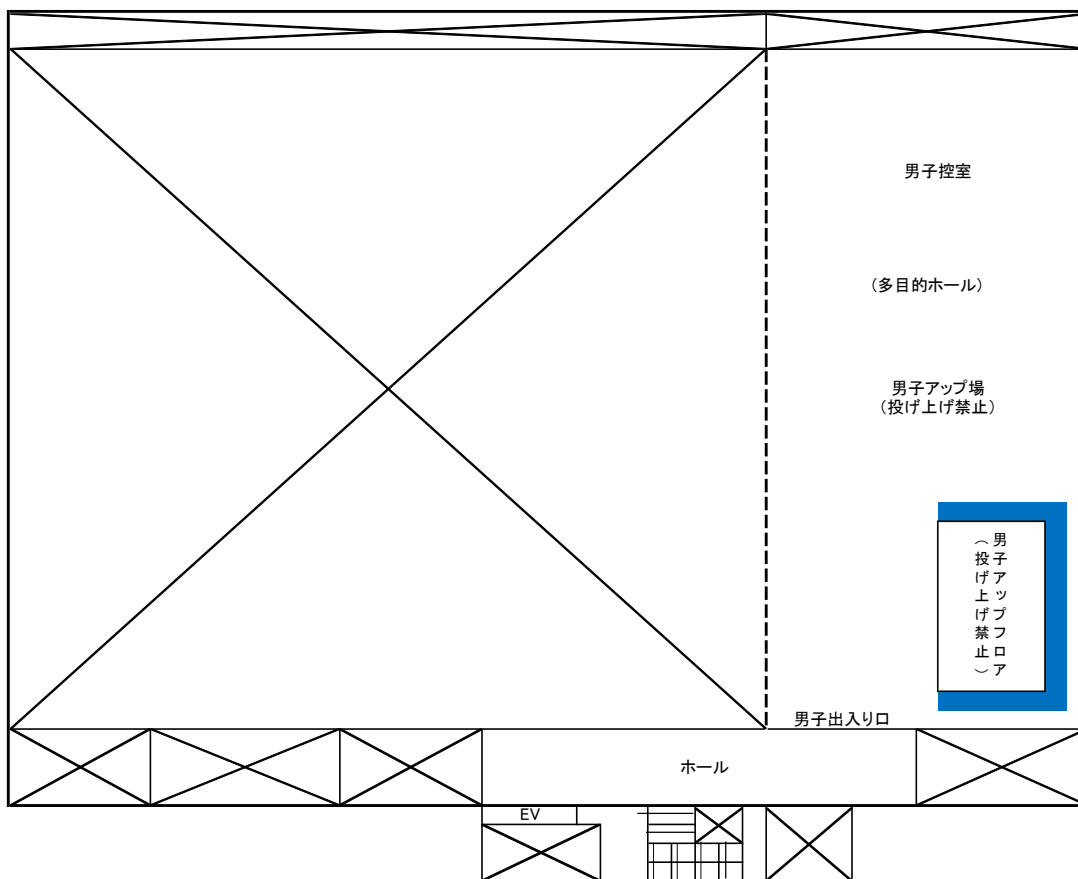

## <静岡市内略図>

競技会場【静岡県草薙総合運動場体育館(このはなアリーナ)】

会場配置図

1階

- 審判控室
  - 業者控室
  - 報道控室
  - 報道控室
  - 来賓控室
- サブフロア
- 諸会議
  - 主要役員会議
  - 技術部会
  - 審判長・主任・審判会議
  - 審判会議
  - 審判研修会(陸上競技場)
  - 監督会議

- 女子トイレ
- 男子トイレ
- 非常口
- 保冷車
- 非常口

# 男女サブ会場(科学技術高等学校)

## 会場配置図

1階

2階

男子練習会場(静岡市立高等学校)  
会場配置図

1階

男子練習会場(静岡市立高校)

会場配置図

2階

## 会場配置図

1階