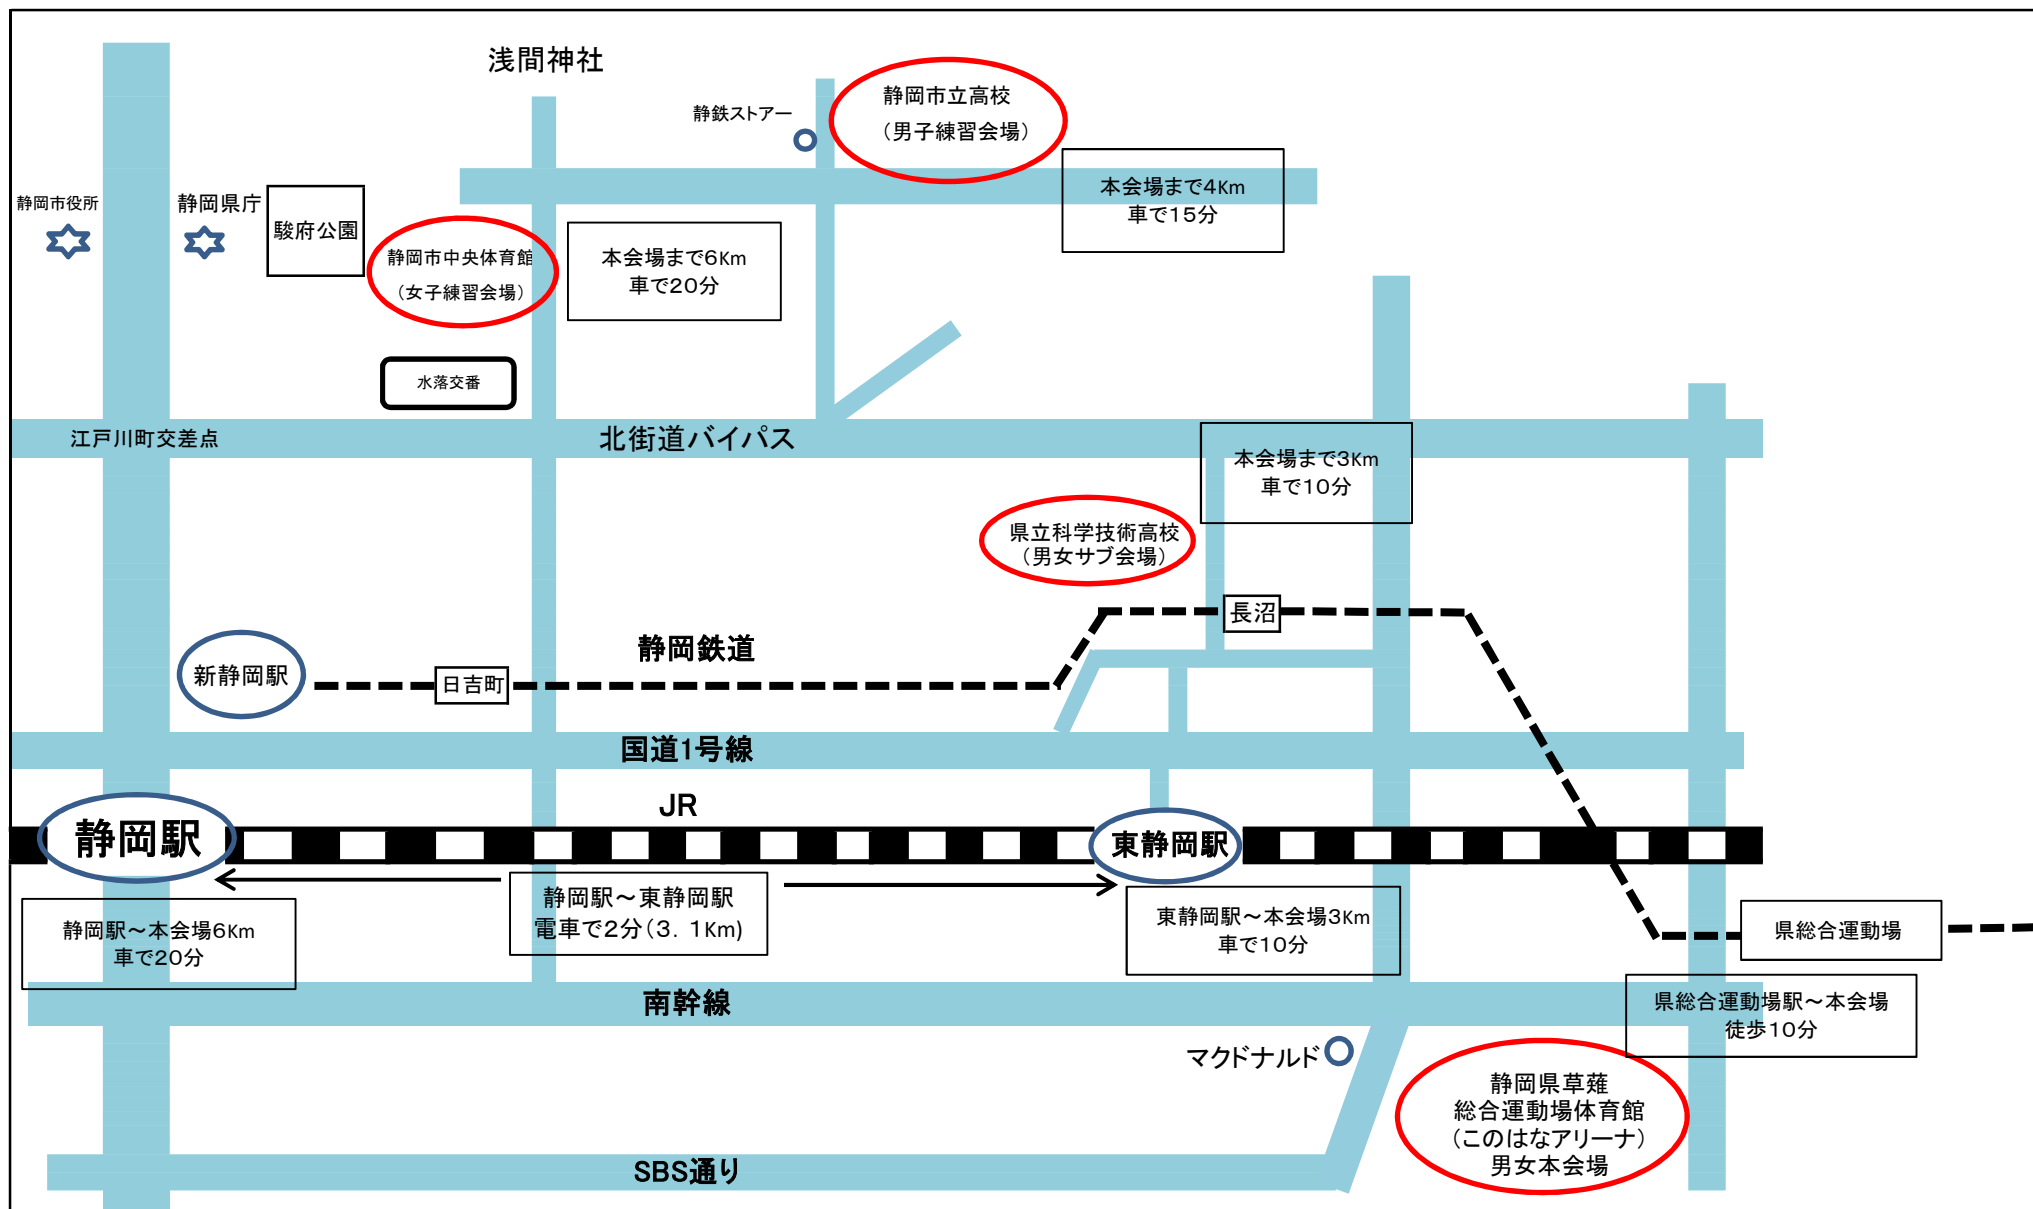

# V 大会関係案内マップ

## <静岡市内略図>

競技会場【静岡県草薙総合運動場体育館(このはなアリーナ)】

会場配置図

1階

- 審判控室
  - 業者控室
  - 報道控室
  - 報道控室
  - 来賓控室
- サブフロア
- 諸会議
  - 主要役員会議
  - 技術部会
  - 審判長・主任・審判会議
  - 審判会議
  - 審判研修会(陸上競技場)
  - 監督会議

- 女子トイレ
- 男子トイレ
- 非常口
- 保冷車
- 非常口

サンプリング

インタビュー  
エリア

審判休憩湯茶  
受付(役員・審判員・報道・  
視察員・業者等)

救護室

- 医務室
- 特別室
- 事務室

大会会長・  
日本体操協会

非常口

# 男女サブ会場(科学技術高等学校)