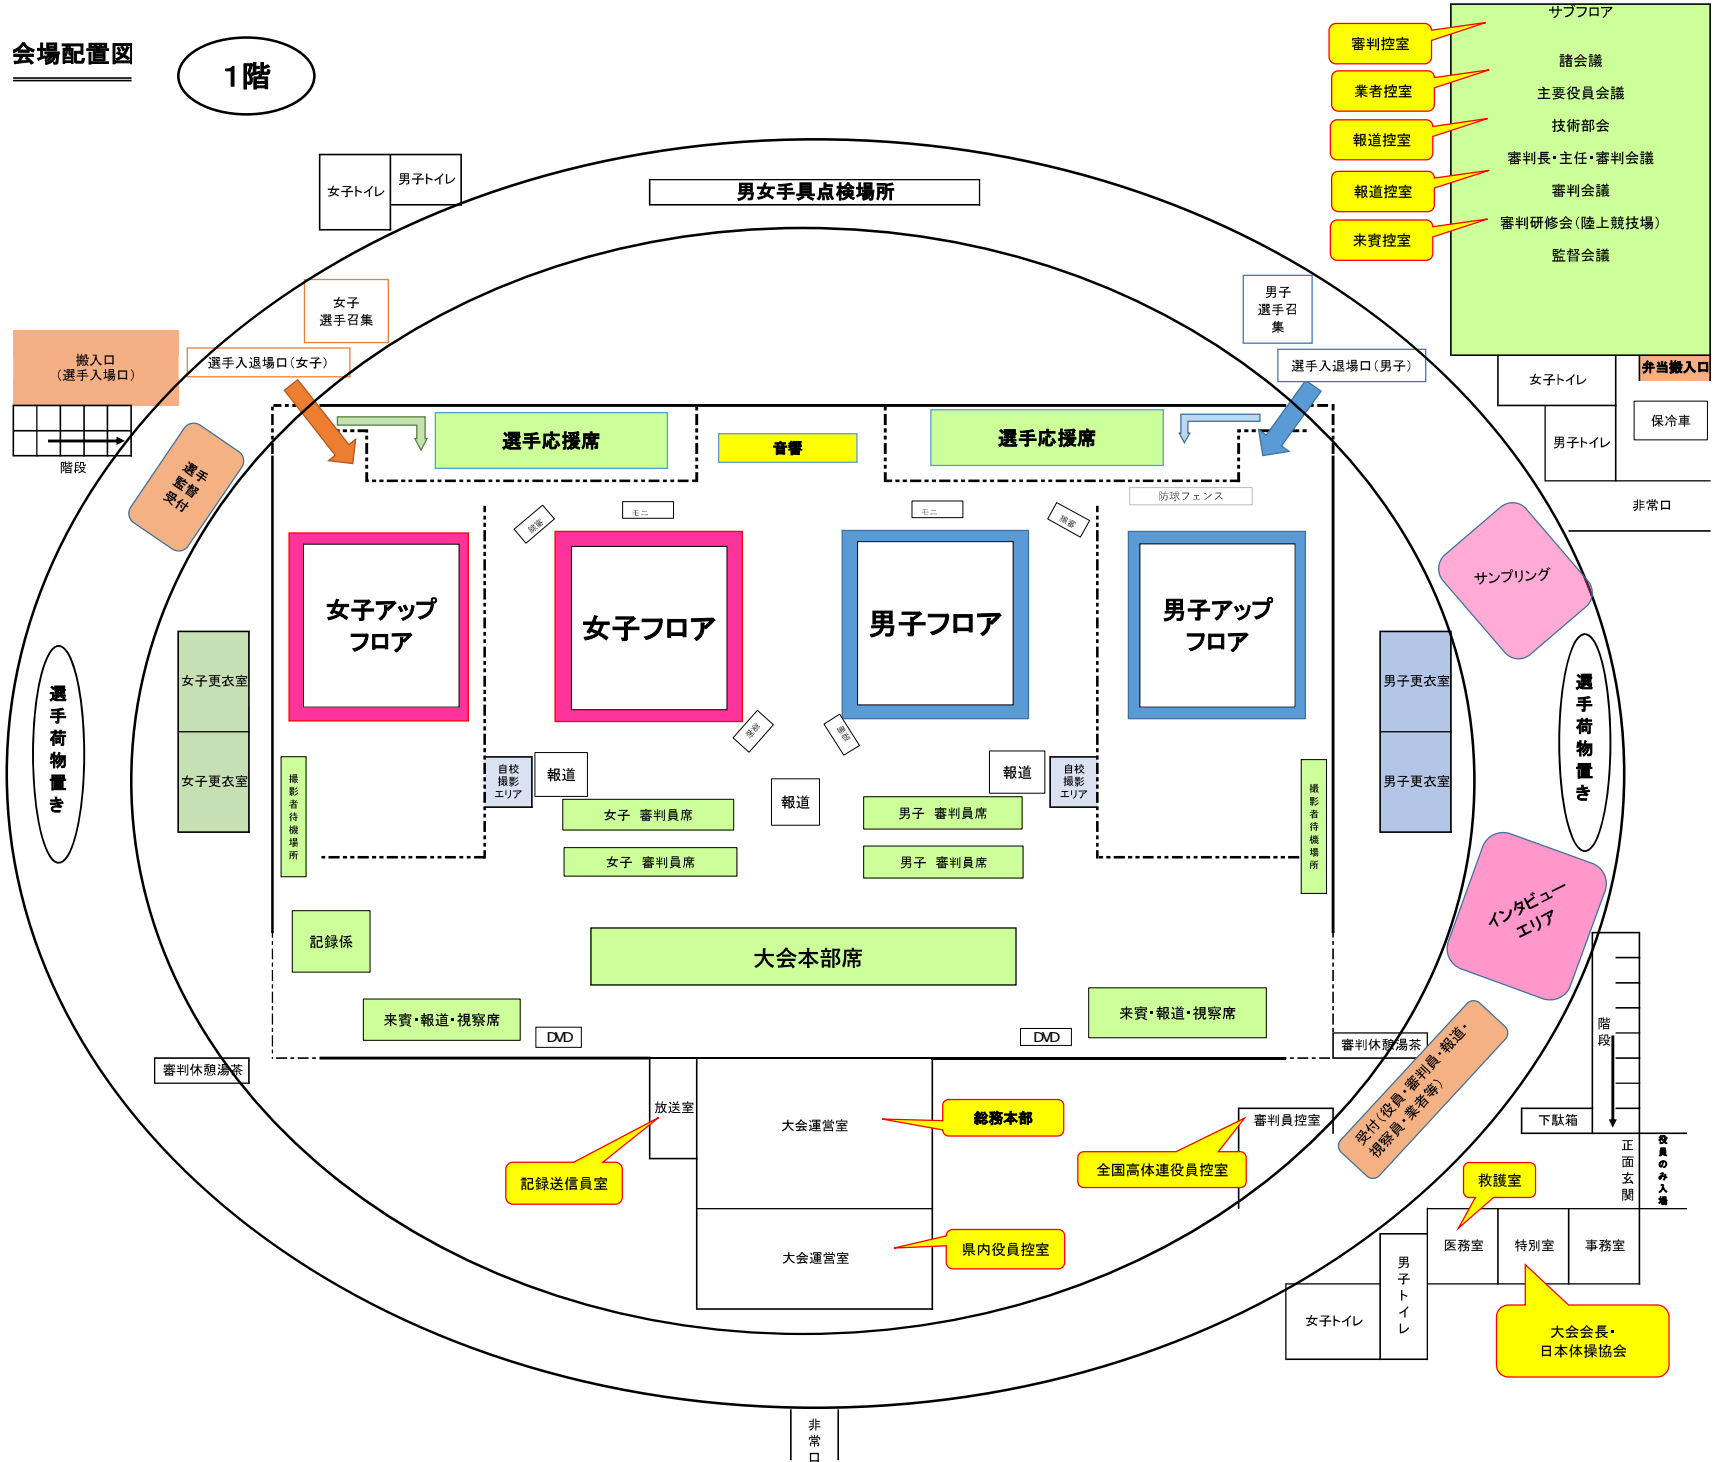

# V 大会関係案内マップ

## <静岡市内略図>

競技会場【静岡県草薙総合運動場体育館(このはなアリーナ)】

会場配置図

1階

- 審判控室
  - 業者控室
  - 報道控室
  - 報道控室
  - 来賓控室
- サブフロア
- 諸会議
  - 主要役員会議
  - 技術部会
  - 審判長・主任・審判会議
  - 審判会議
  - 審判研修会(陸上競技場)
  - 監督会議

- 女子トイレ
- 男子トイレ
- 非常口
- 保冷車
- 非常口

サンプリング

インタビュー  
エリア

審判休憩湯茶  
受付(役員・審判員・報道・  
視察員・業者等)

救護室

- 医務室
- 特別室
- 事務室

大会会長・  
日本体操協会

非常口

# 男女サブ会場(科学技術高等学校)